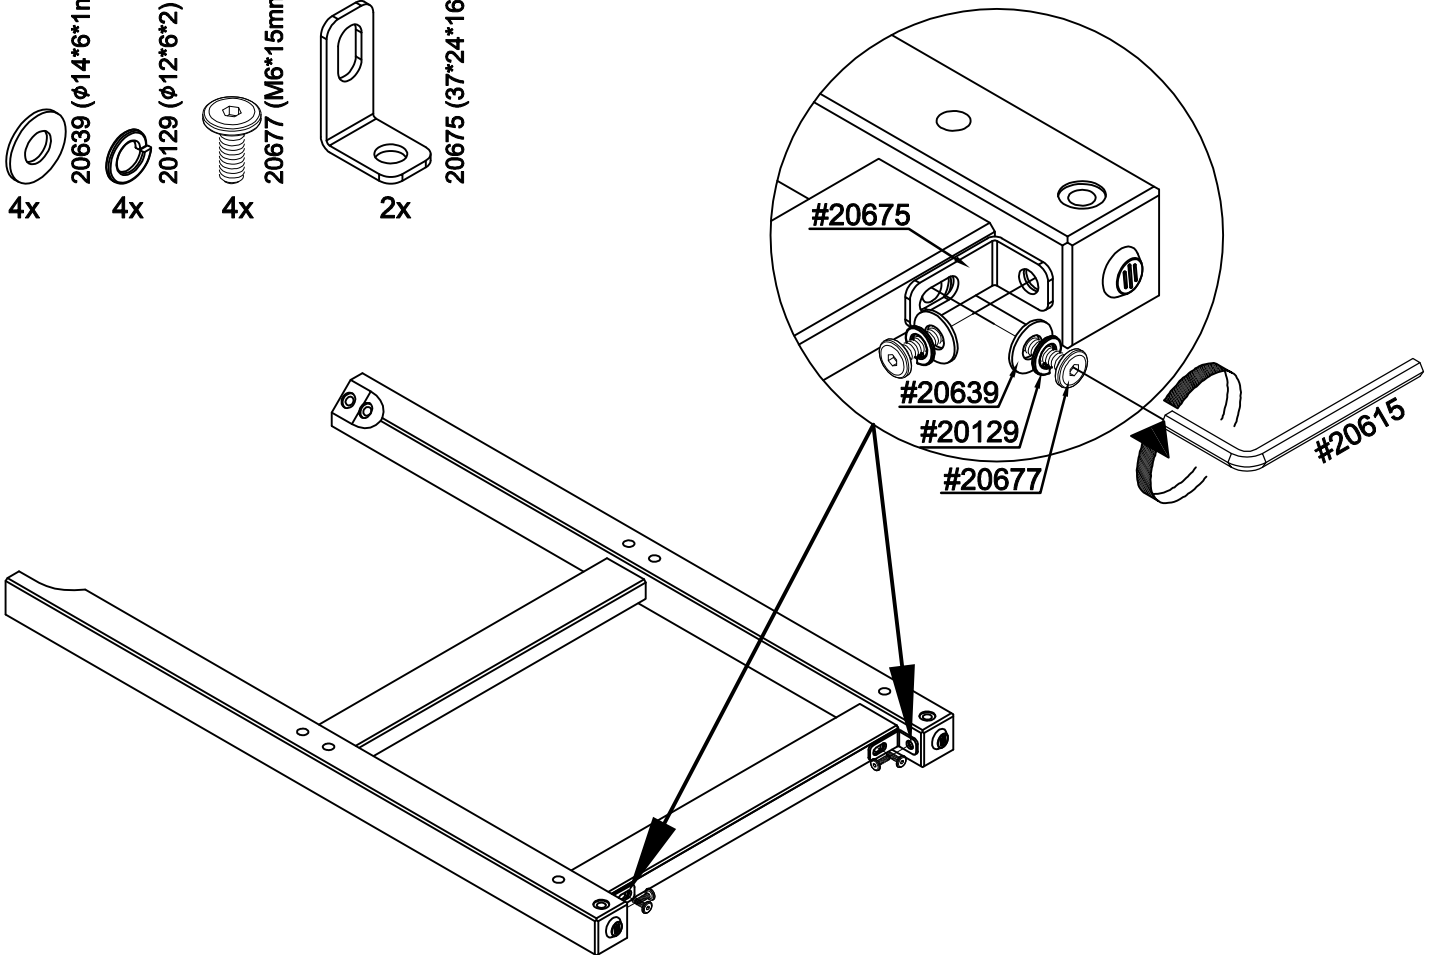

- 4x 20639 (ø14*6*1mm)
- 4x 20129 (ø12*6*2)
- 4x 20677 (M6*15mm)
- 2x 20675 (37*24*16mm)