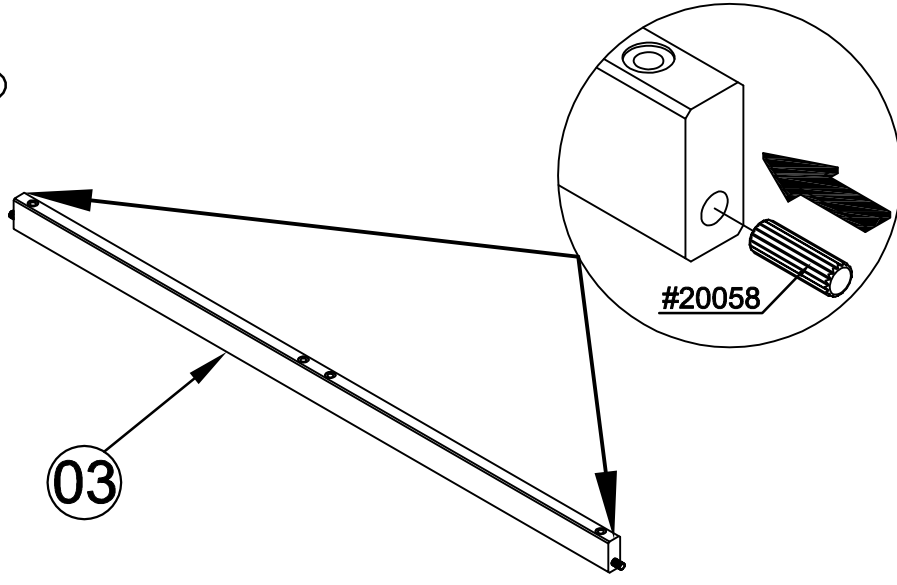

Right
Droit
Derecha

20058 (φ10*30mm)
2x

20639 (φ14*6*1mm) 4x
20129 (φ12*6*2) 4x
20677 (M6*15mm) 4x
20675 (37*24*16mm) 2x

Right
Droit
Derecha

Right
Droit
Derecha

Right
Droit
Derecha

180°

Right
Droit
Derecha