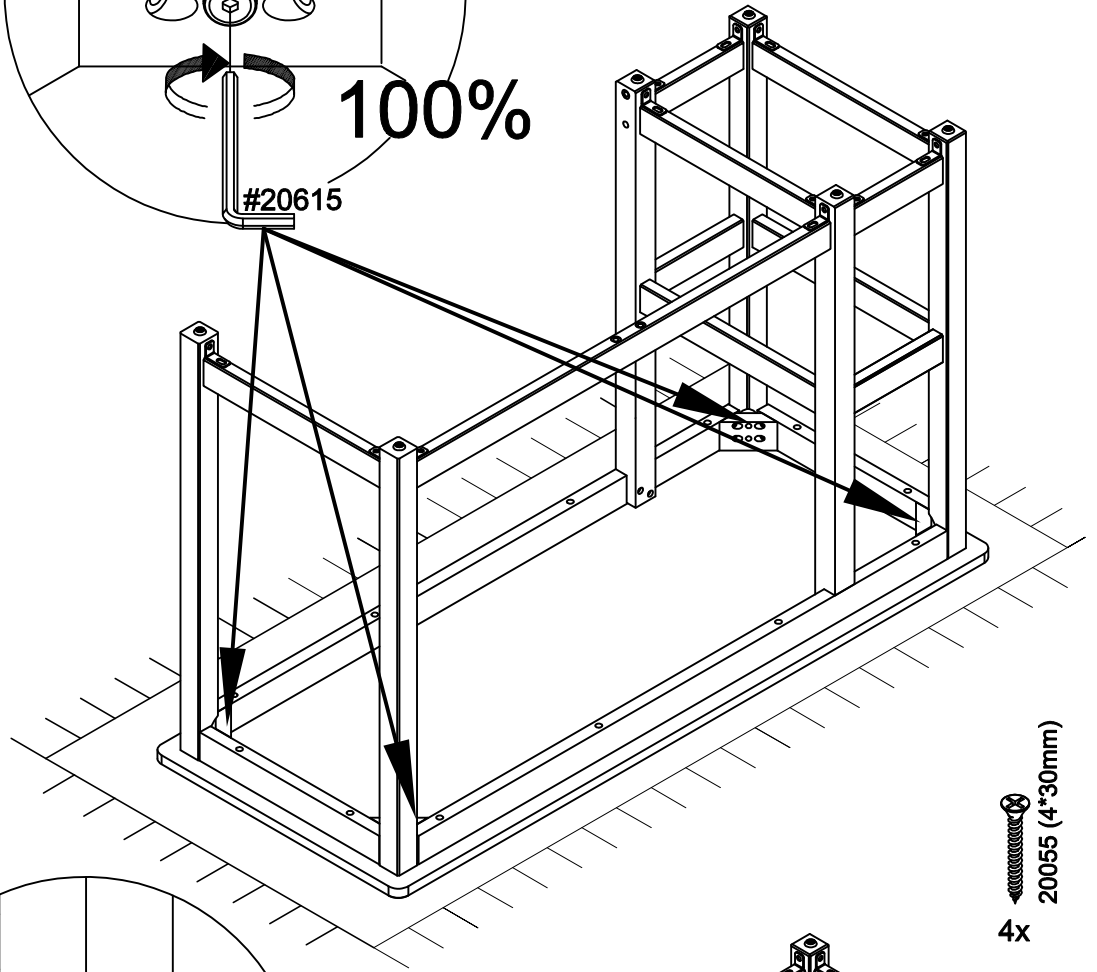

Right
Droit
Derecha

20058 (φ10*30mm)
2x

20639 (φ14*6*1mm) 4x
20129 (φ12*6*2) 4x
20677 (M6*15mm) 4x
20675 (37*24*16mm) 2x

Right
Droit
Derecha

Right
Droit
Derecha

Right
Droit
Derecha

180°

Right
Droit
Derecha