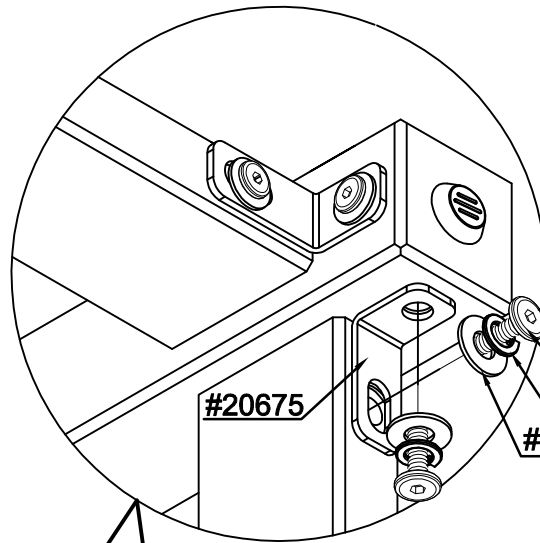

- 4x 20639 ($\phi 14*6*1\text{mm}$)
- 4x 20129 ($\phi 12*6*2$)
- 4x 20677 (M6*15mm)
- 2x 20675 (37*24*16mm)