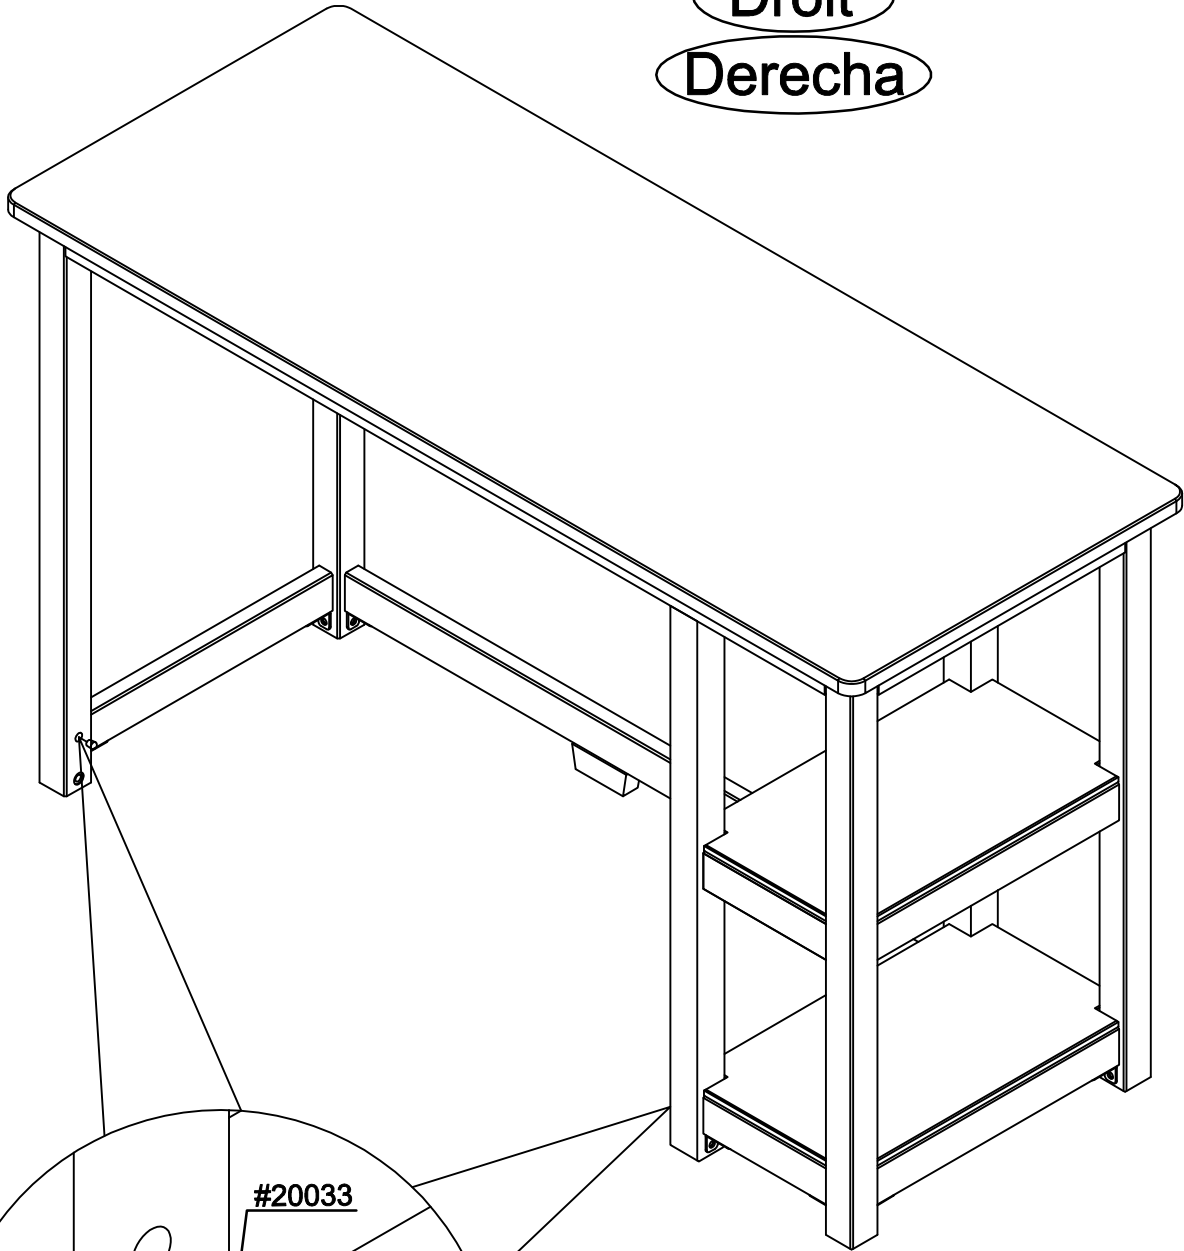

Right
Droit
Derecha

20033 (11mm*11mm)

2x

#20033