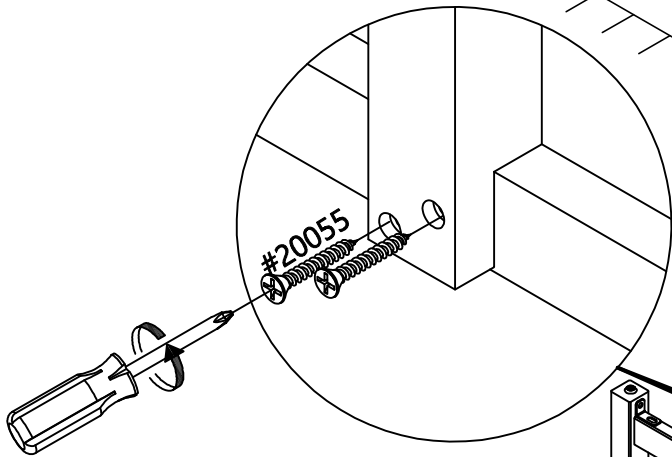

Right
Droit
Derecha

20058 (φ10*30mm)
2x

20639 (φ14*6*1mm) 4x
20129 (φ12*6*2) 4x
20677 (M6*15mm) 4x
20675 (37*24*16mm) 2x

Right
Droit
Derecha

Right
Droit
Derecha

Right
Droit
Derecha

180°

Right
Droit
Derecha