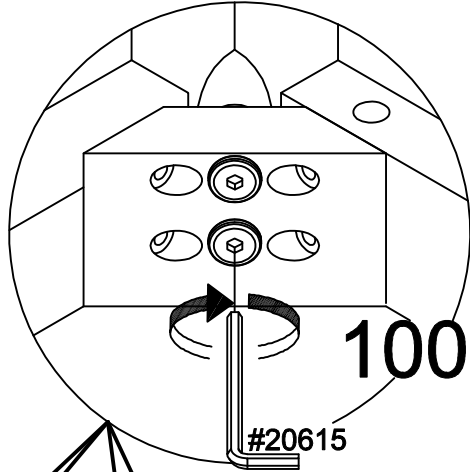

24x

20675 (37*24*16mm)

12x

20615 (4mm)

1x

20055 (4*30mm)

4x

20033 (11mm*11mm)

Right
Droit
Derecha

20058 (φ10*30mm)
2x

20639 (φ14*6*1mm) 4x
20129 (φ12*6*2) 4x
20677 (M6*15mm) 4x
20675 (37*24*16mm) 2x

Right
Droit
Derecha

Right
Droit
Derecha

Right
Droit
Derecha

180°

Right
Droit
Derecha

20033 (11mm*11mm)

2x

#20033

#20033

#20033

Left
Gauche
Izquierda

20058 (φ10*30mm)
2x

20639 (φ14*6*1mm) 4x
20129 (φ12*6*2) 4x
20677 (M6*15mm) 4x
20675 (37*24*16mm) 2x

Left
Gauche
Izquierda

100%

- 4x 20639 (φ14*6*1mm)
- 4x 20129 (φ12*6*2)
- 4x 20677 (M6*15mm)
- 2x 20675 (37*24*16mm)

- 4x 20055 (4*30mm)

Left
Gauche
Izquierda

20131 (M6*50mm)
2x

Left
Gauche
Izquierda

180°