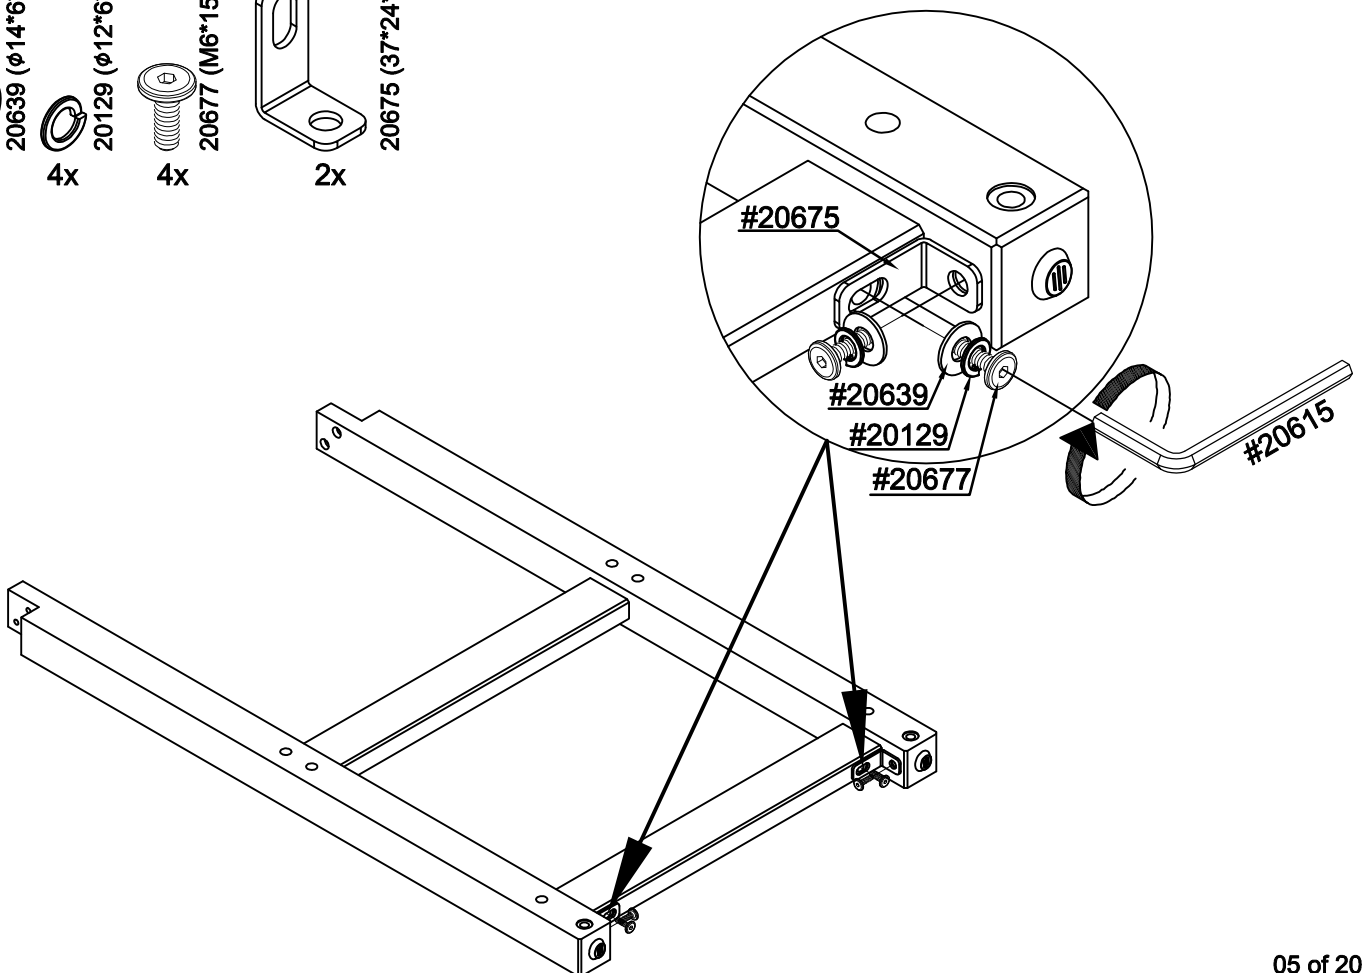

- 4x 20639 (φ14*6*1mm)
- 4x 20129 (φ12*6*2)
- 4x 20677 (M6*15mm)
- 2x 20675 (37*24*16mm)