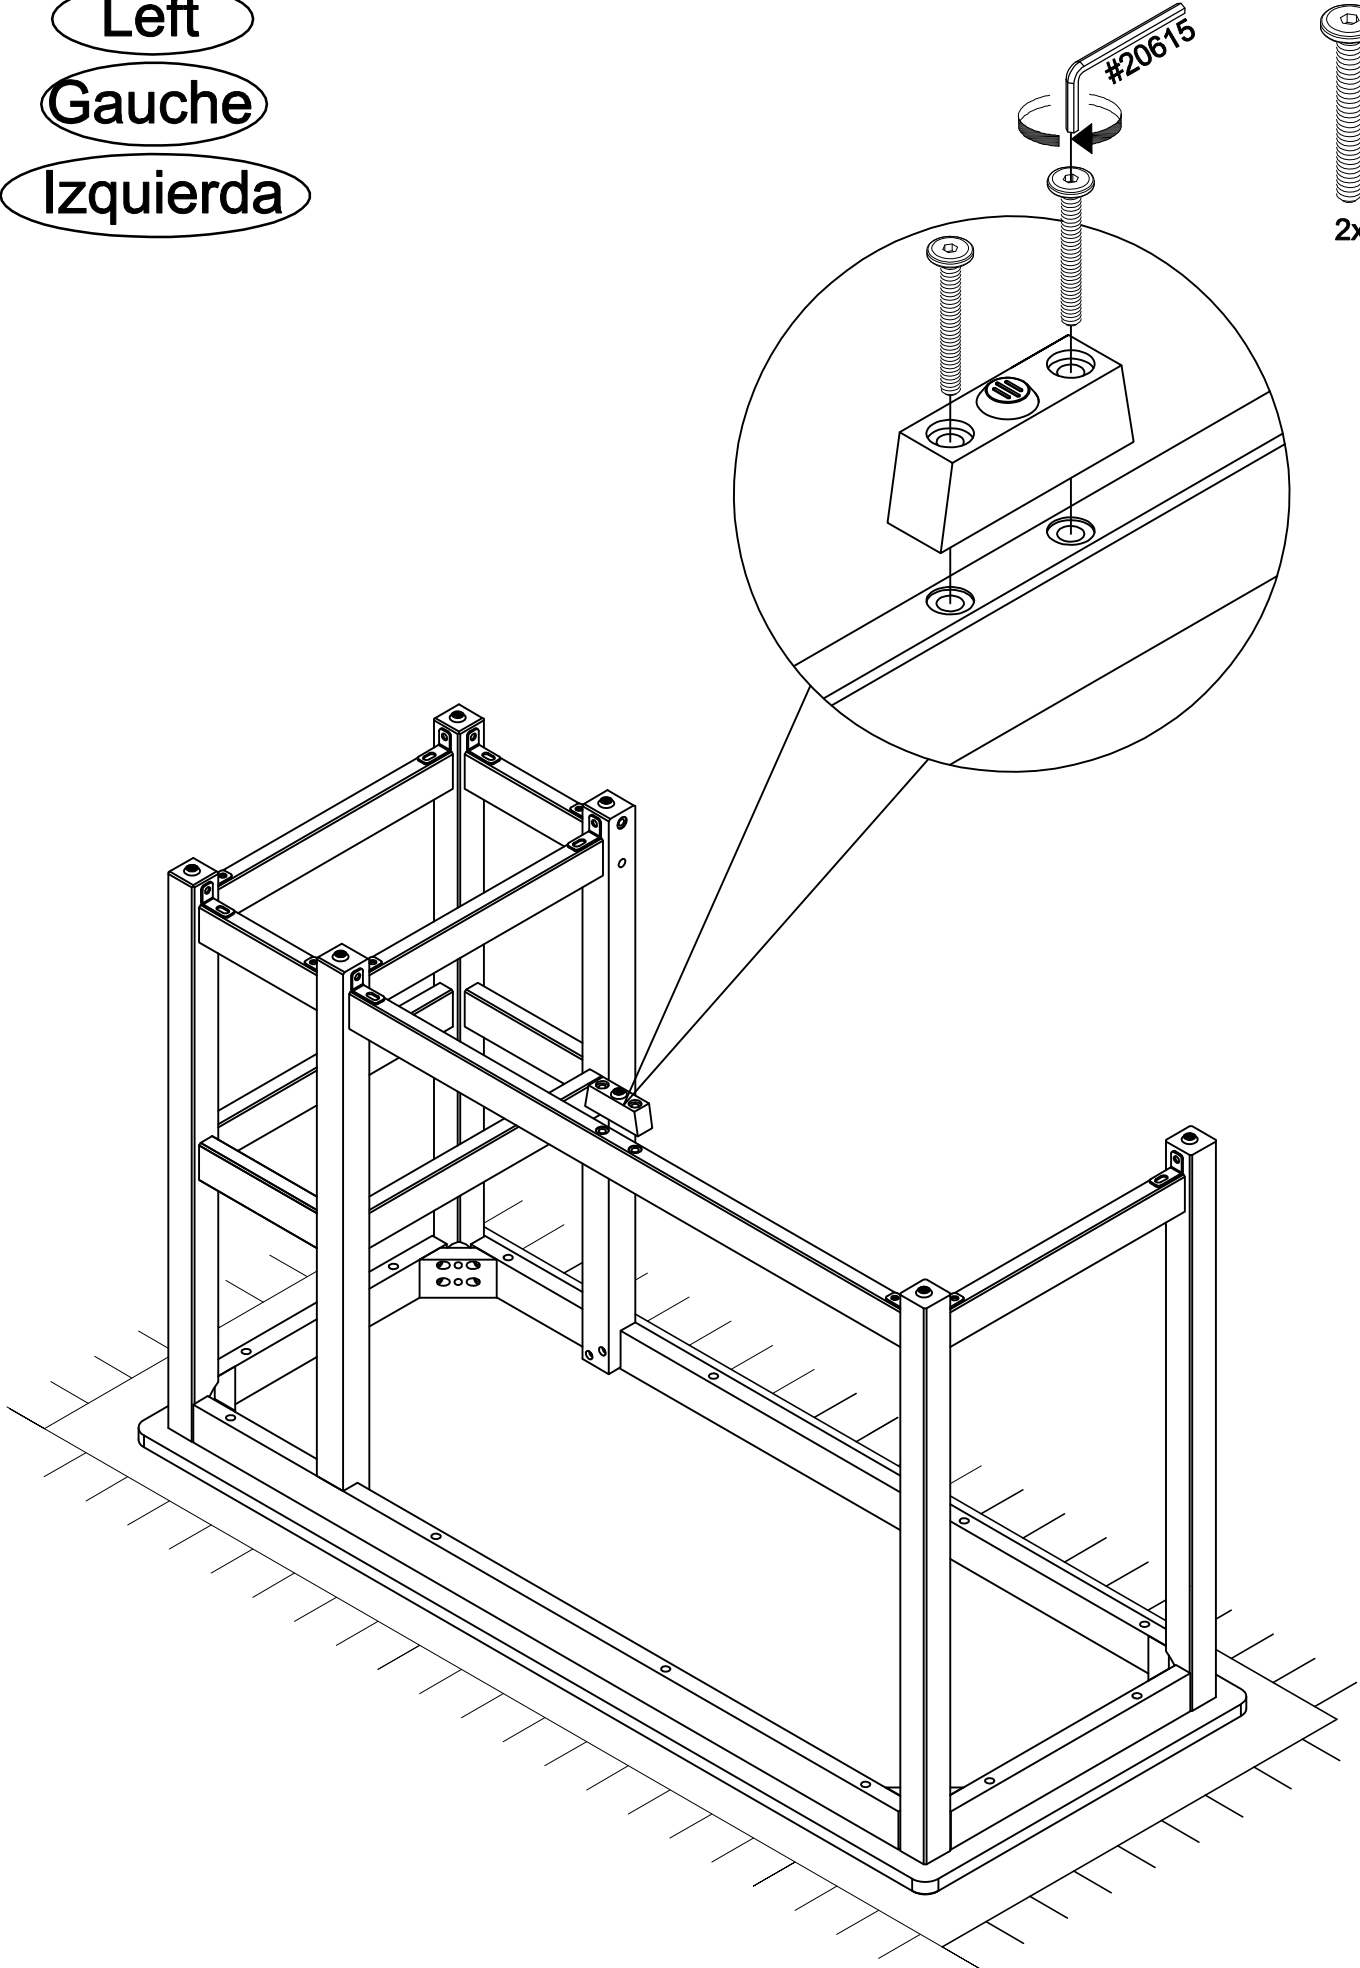

Left
Gauche
Izquierda

100%

- 4x 20639 (φ14*6*1mm)
- 4x 20129 (φ12*6*2)
- 4x 20677 (M6*15mm)
- 2x 20675 (37*24*16mm)

- 4x 20055 (4*30mm)

Left
Gauche
Izquierda

20131 (M6*50mm)
2x

Left
Gauche
Izquierda

180°