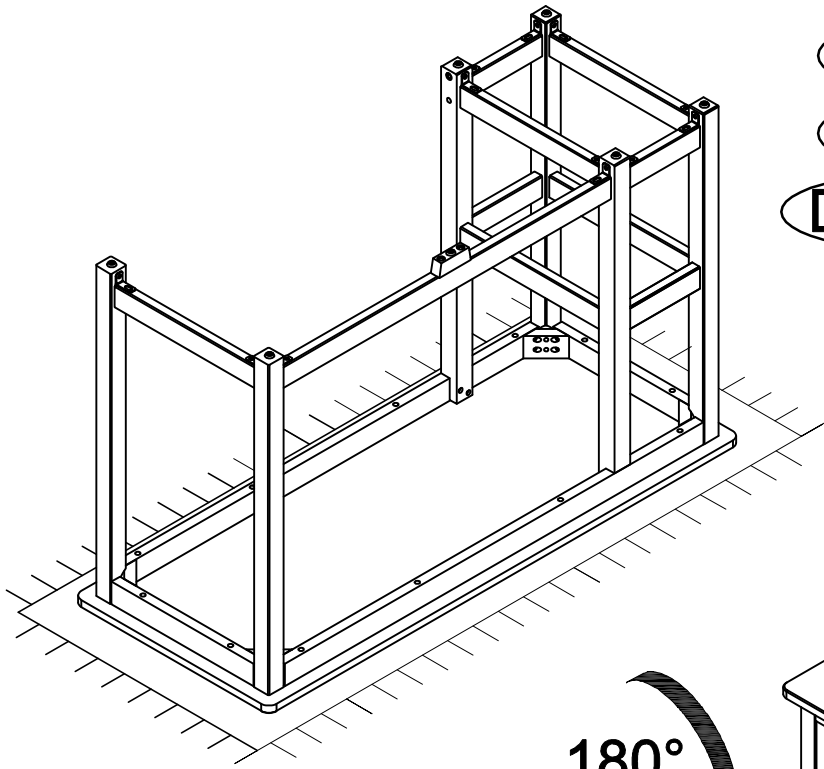

Right
Droit
Derecha

20058 (φ10*30mm)
2x

20639 (φ14*6*1mm) 4x
20129 (φ12*6*2) 4x
20677 (M6*15mm) 4x
20675 (37*24*16mm) 2x

Right
Droit
Derecha

Right
Droit
Derecha

Right
Droit
Derecha

180°

Right
Droit
Derecha