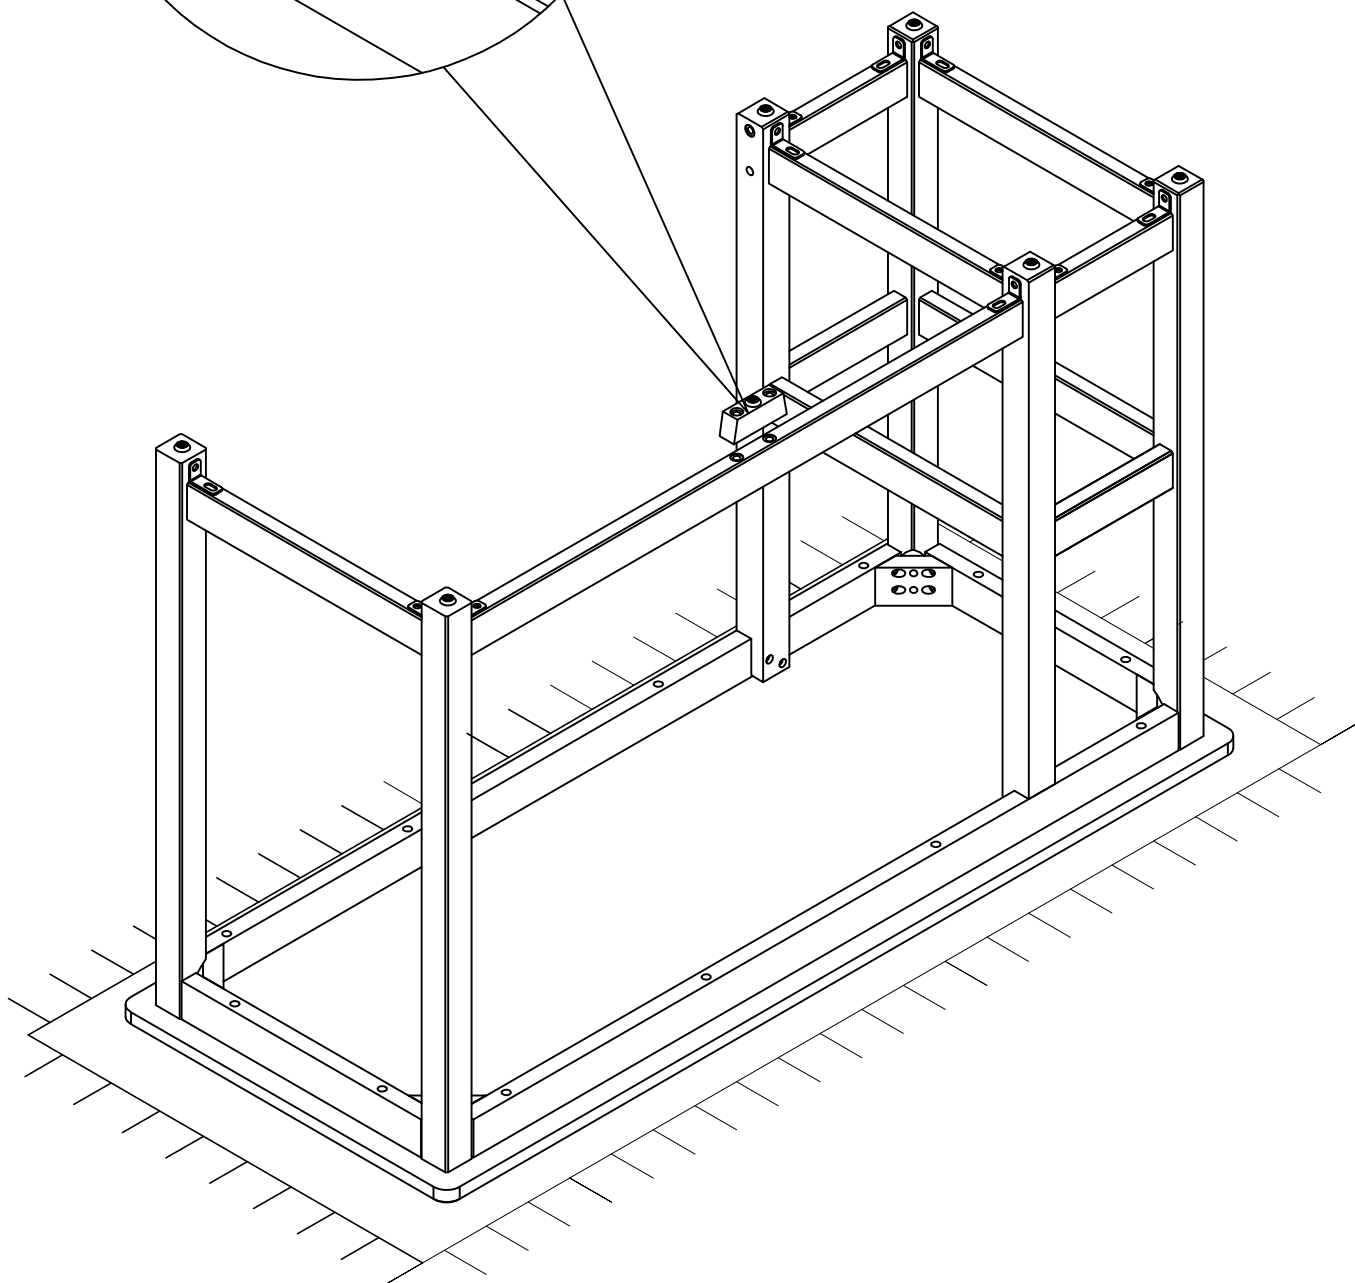

Right
Droit
Derecha

20058 (φ10*30mm)
2x

20639 (φ14*6*1mm) 4x
20129 (φ12*6*2) 4x
20677 (M6*15mm) 4x
20675 (37*24*16mm) 2x

Right
Droit
Derecha

Right
Droit
Derecha

Right
Droit
Derecha

180°

Right
Droit
Derecha