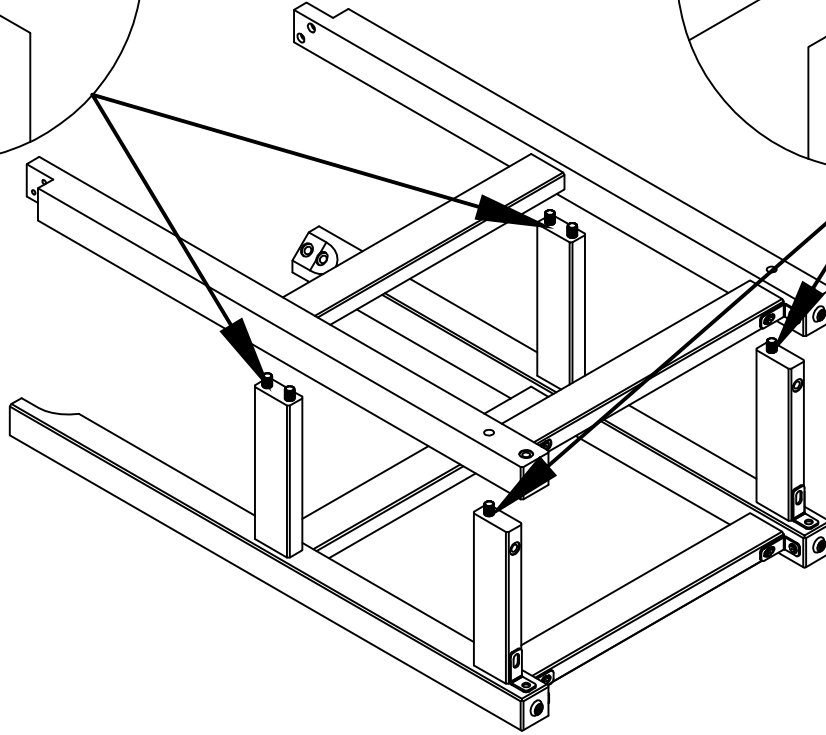

- 4x 20639 ($\phi 14*6*1\text{mm}$)
- 4x 20129 ($\phi 12*6*2$)
- 4x 20677 (M6*15mm)
- 2x 20675 (37*24*16mm)