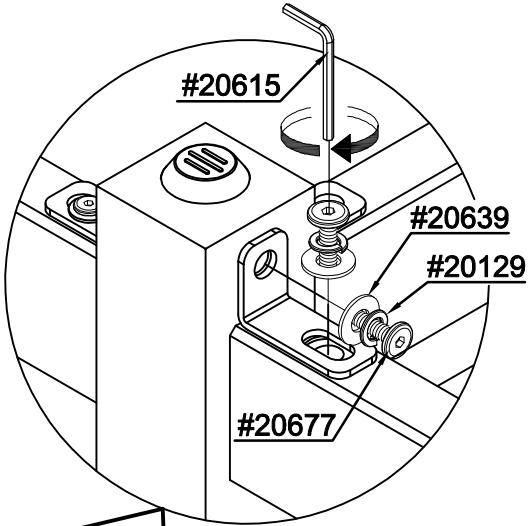

Right
Droit
Derecha

20058 (φ10*30mm)
2x

20639 (φ14*6*1mm) 4x
20129 (φ12*6*2) 4x
20677 (M6*15mm) 4x
20675 (37*24*16mm) 2x

Right
Droit
Derecha

Right
Droit
Derecha

Right
Droit
Derecha

180°

Right
Droit
Derecha

20033 (11mm*11mm)

2x

#20033

#20033

#20033

Left
Gauche
Izquierda

20058 (φ10*30mm)
2x

20639 (φ14*6*1mm) 4x
20129 (φ12*6*2) 4x
20677 (M6*15mm) 4x
20675 (37*24*16mm) 2x

Left
Gauche
Izquierda

100%

- 4x 20639 (φ14*6*1mm)
- 4x 20129 (φ12*6*2)
- 4x 20677 (M6*15mm)
- 2x 20675 (37*24*16mm)

- 4x 20055 (4*30mm)

Left
Gauche
Izquierda

20131 (M6*50mm)
2x

Left
Gauche
Izquierda

180°