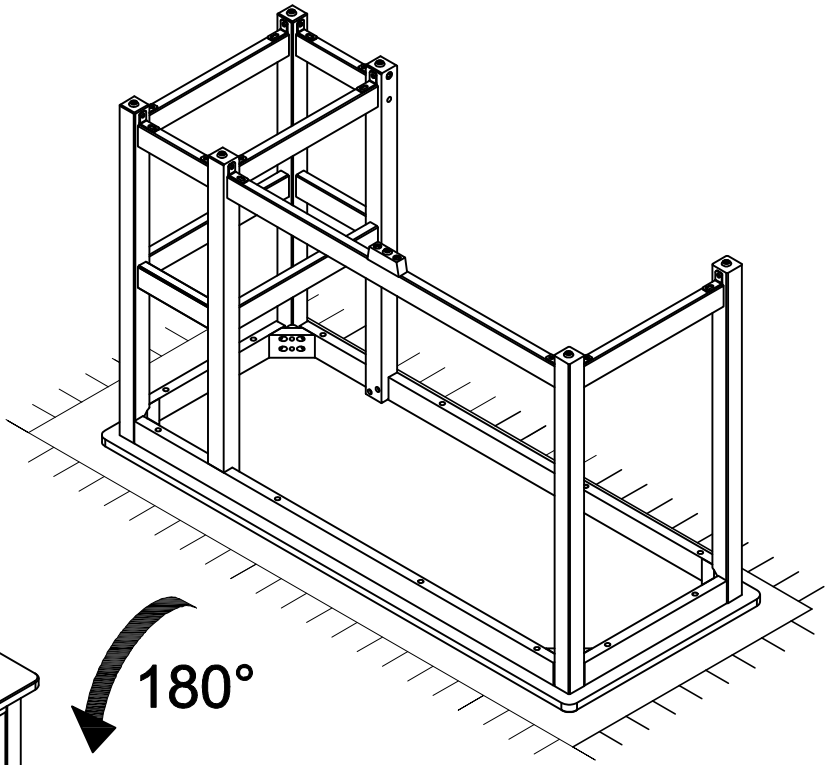

Left
Gauche
Izquierda

100%

- 4x 20639 (φ14*6*1mm)
- 4x 20129 (φ12*6*2)
- 4x 20677 (M6*15mm)
- 2x 20675 (37*24*16mm)

- 4x 20055 (4*30mm)

Left
Gauche
Izquierda

20131 (M6*50mm)
2x

Left
Gauche
Izquierda

180°