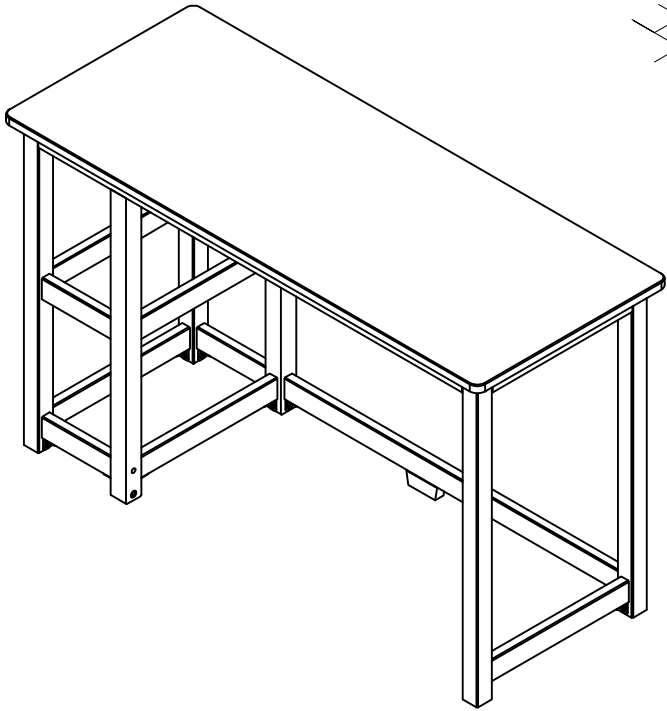

Left
Gauche
Izquierda

100%

- 4x 20639 (φ14*6*1mm)
- 4x 20129 (φ12*6*2)
- 4x 20677 (M6*15mm)
- 2x 20675 (37*24*16mm)

- 4x 20055 (4*30mm)

Left
Gauche
Izquierda

20131 (M6*50mm)
2x

Left
Gauche
Izquierda

180°