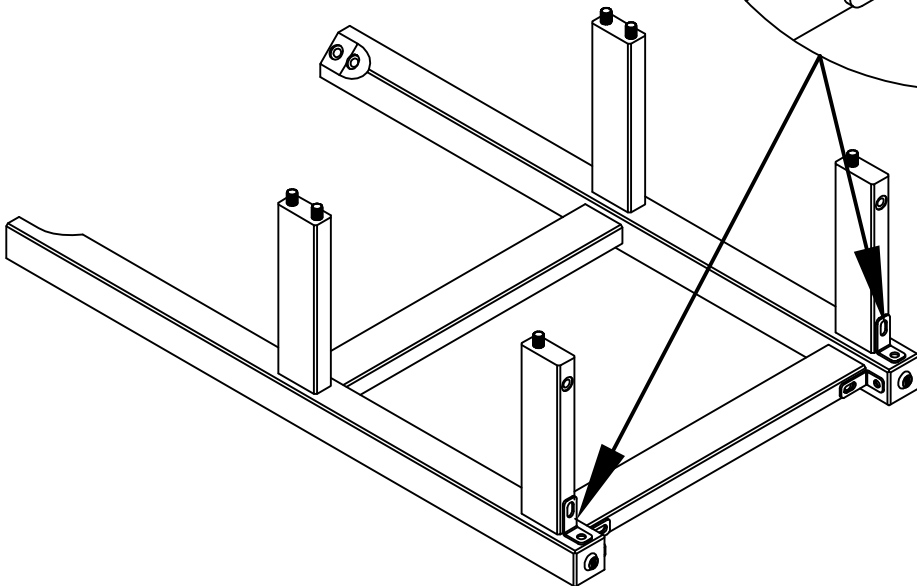

- 4x 20639 ($\phi 14 \times 6 \times 1 \text{mm}$)
- 4x 20129 ($\phi 12 \times 6 \times 2$)
- 4x 20677 (M6*15mm)
- 2x 20675 (37*24*16mm)