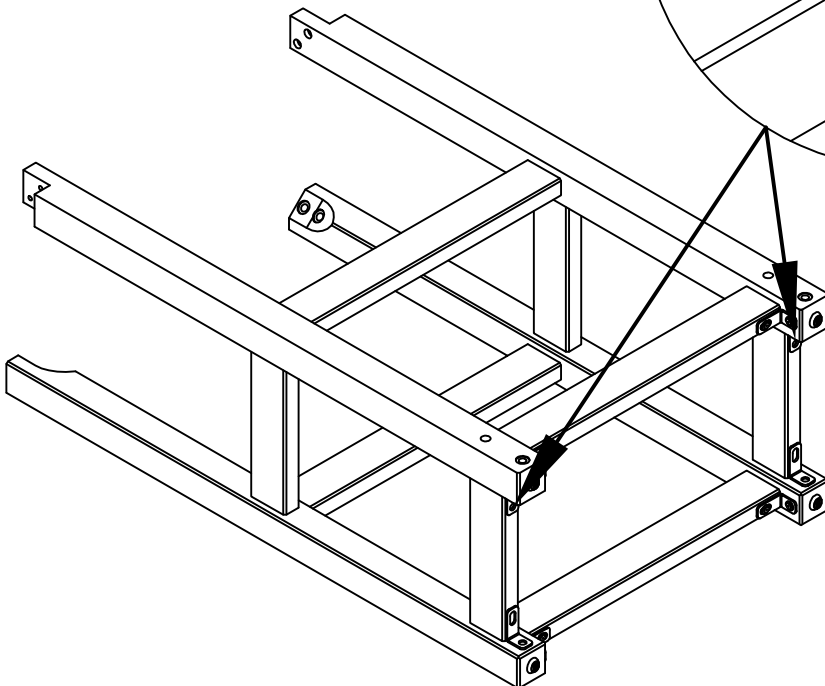

- 4x 20639 ($\phi 14*6*1\text{mm}$)
- 4x 20129 ($\phi 12*6*2$)
- 4x 20677 (M6*15mm)
- 2x 20675 (37*24*16mm)