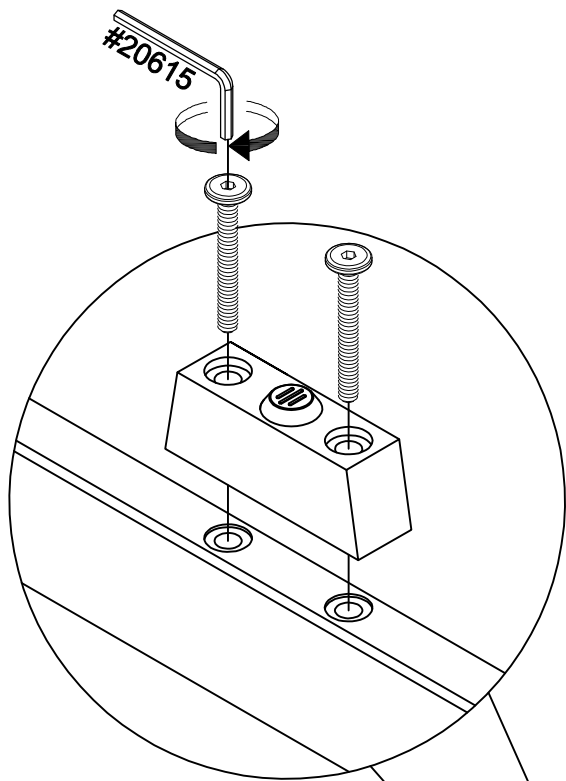

Right
Droit
Derecha

20058 (φ10*30mm)
2x

20639 (φ14*6*1mm) 4x
20129 (φ12*6*2) 4x
20677 (M6*15mm) 4x
20675 (37*24*16mm) 2x

Right
Droit
Derecha

Right
Droit
Derecha

Right
Droit
Derecha

180°

Right
Droit
Derecha

20033 (11mm*11mm)

2x

#20033

#20033

#20033

Left
Gauche
Izquierda

20058 (φ10*30mm)
2x

20639 (φ14*6*1mm) 4x
20129 (φ12*6*2) 4x
20677 (M6*15mm) 4x
20675 (37*24*16mm) 2x

Left
Gauche
Izquierda

100%

- 4x 20639 (φ14*6*1mm)
- 4x 20129 (φ12*6*2)
- 4x 20677 (M6*15mm)
- 2x 20675 (37*24*16mm)

- 4x 20055 (4*30mm)

Left
Gauche
Izquierda

20131 (M6*50mm)
2x

Left
Gauche
Izquierda

180°