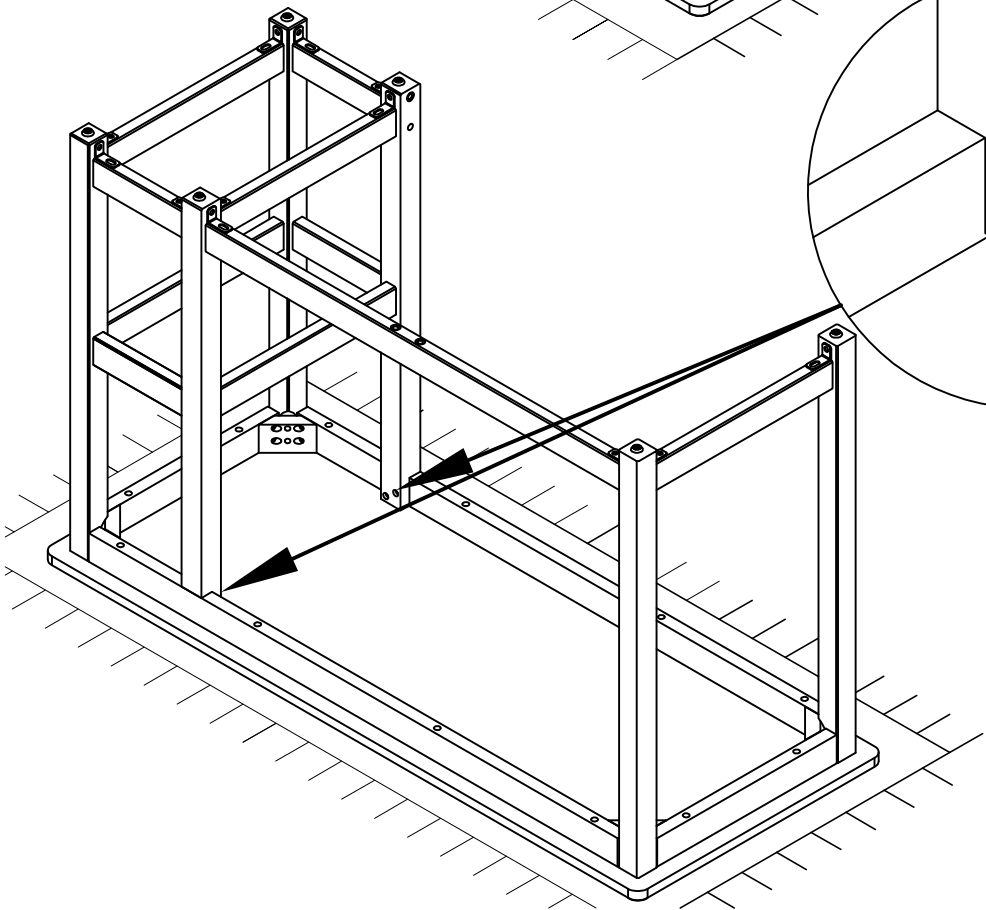

Left
Gauche
Izquierda

100%

- 4x 20639 (φ14*6*1mm)
- 4x 20129 (φ12*6*2)
- 4x 20677 (M6*15mm)
- 2x 20675 (37*24*16mm)

- 4x 20055 (4*30mm)

Left
Gauche
Izquierda

20131 (M6*50mm)
2x

Left
Gauche
Izquierda

180°