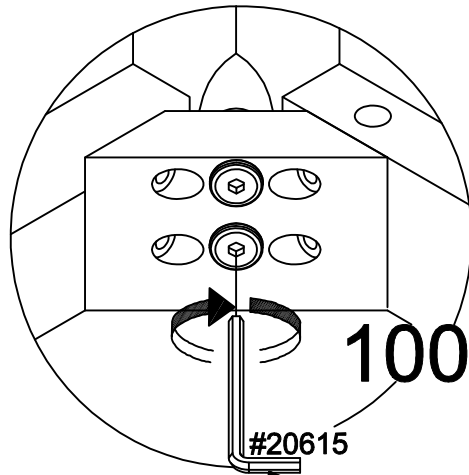

24x

20675 (37*24*16mm)

12x

20615 (4mm)

1x

20055 (4*30mm)

4x

20033 (11mm*11mm)

Right
Droit
Derecha

20058 (φ10*30mm)
2x

20639 (φ14*6*1mm) 4x
20129 (φ12*6*2) 4x
20677 (M6*15mm) 4x
20675 (37*24*16mm) 2x

Right
Droit
Derecha

Right
Droit
Derecha

Right
Droit
Derecha

180°

Right
Droit
Derecha

20033 (11mm*11mm)

2x

#20033

#20033

#20033

Left
Gauche
Izquierda

20058 (φ10*30mm)
2x

20639 (φ14*6*1mm) 4x
20129 (φ12*6*2) 4x
20677 (M6*15mm) 4x
20675 (37*24*16mm) 2x

Left
Gauche
Izquierda

100%

- 4x 20639 (φ14*6*1mm)
- 4x 20129 (φ12*6*2)
- 4x 20677 (M6*15mm)
- 2x 20675 (37*24*16mm)

- 4x 20055 (4*30mm)

Left
Gauche
Izquierda

20131 (M6*50mm)
2x

Left
Gauche
Izquierda

180°