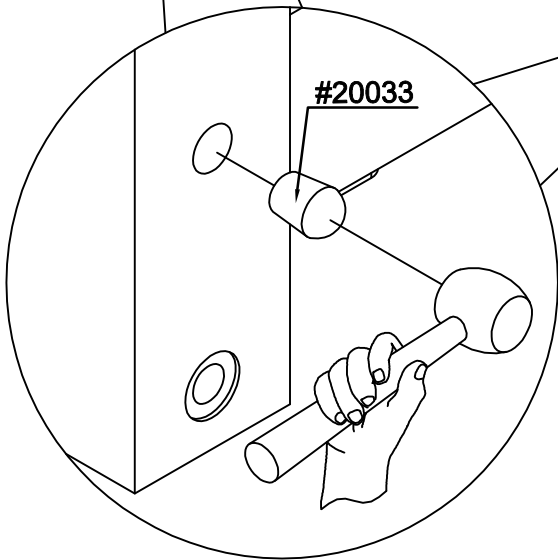

Right
Droit
Derecha

20058 (φ10*30mm)
2x

20639 (φ14*6*1mm) 4x
20129 (φ12*6*2) 4x
20677 (M6*15mm) 4x
20675 (37*24*16mm) 2x

Right
Droit
Derecha

Right
Droit
Derecha

Right
Droit
Derecha

180°

Right
Droit
Derecha

20033 (11mm*11mm)

2x

#20033

#20033

#20033

Left
Gauche
Izquierda

20058 (φ10*30mm)
2x

20639 (φ14*6*1mm) 4x
20129 (φ12*6*2) 4x
20677 (M6*15mm) 4x
20675 (37*24*16mm) 2x