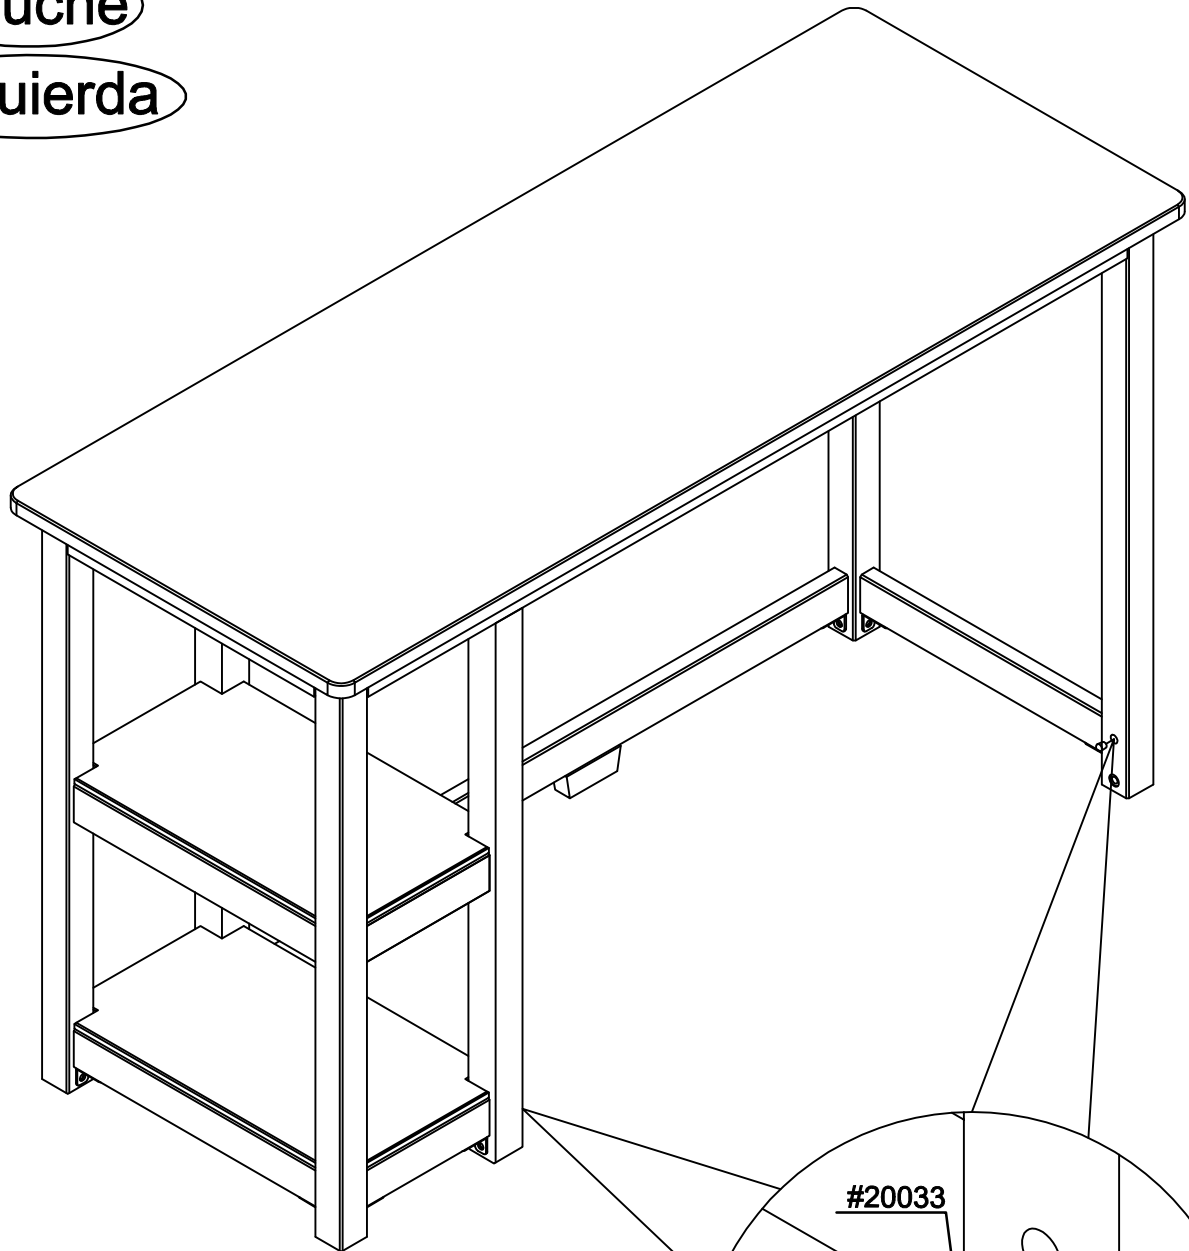

Left
Gauche
Izquierda

20033 (11mm*11mm)
2x