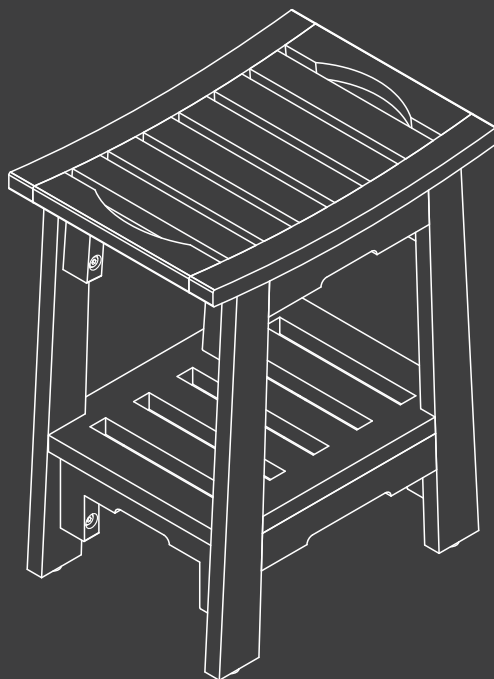

Slatted Stool

Instruction Manual

Banco de listones para baño

Manual de instrucciones

Tabouret à Lattes

Manuel d'Instruction

1 X1

2 X2

3 X4

4 X1

A X24

M6*35mm

B X4

C X1

EN: 1 PERSON

EN: 30 MIN