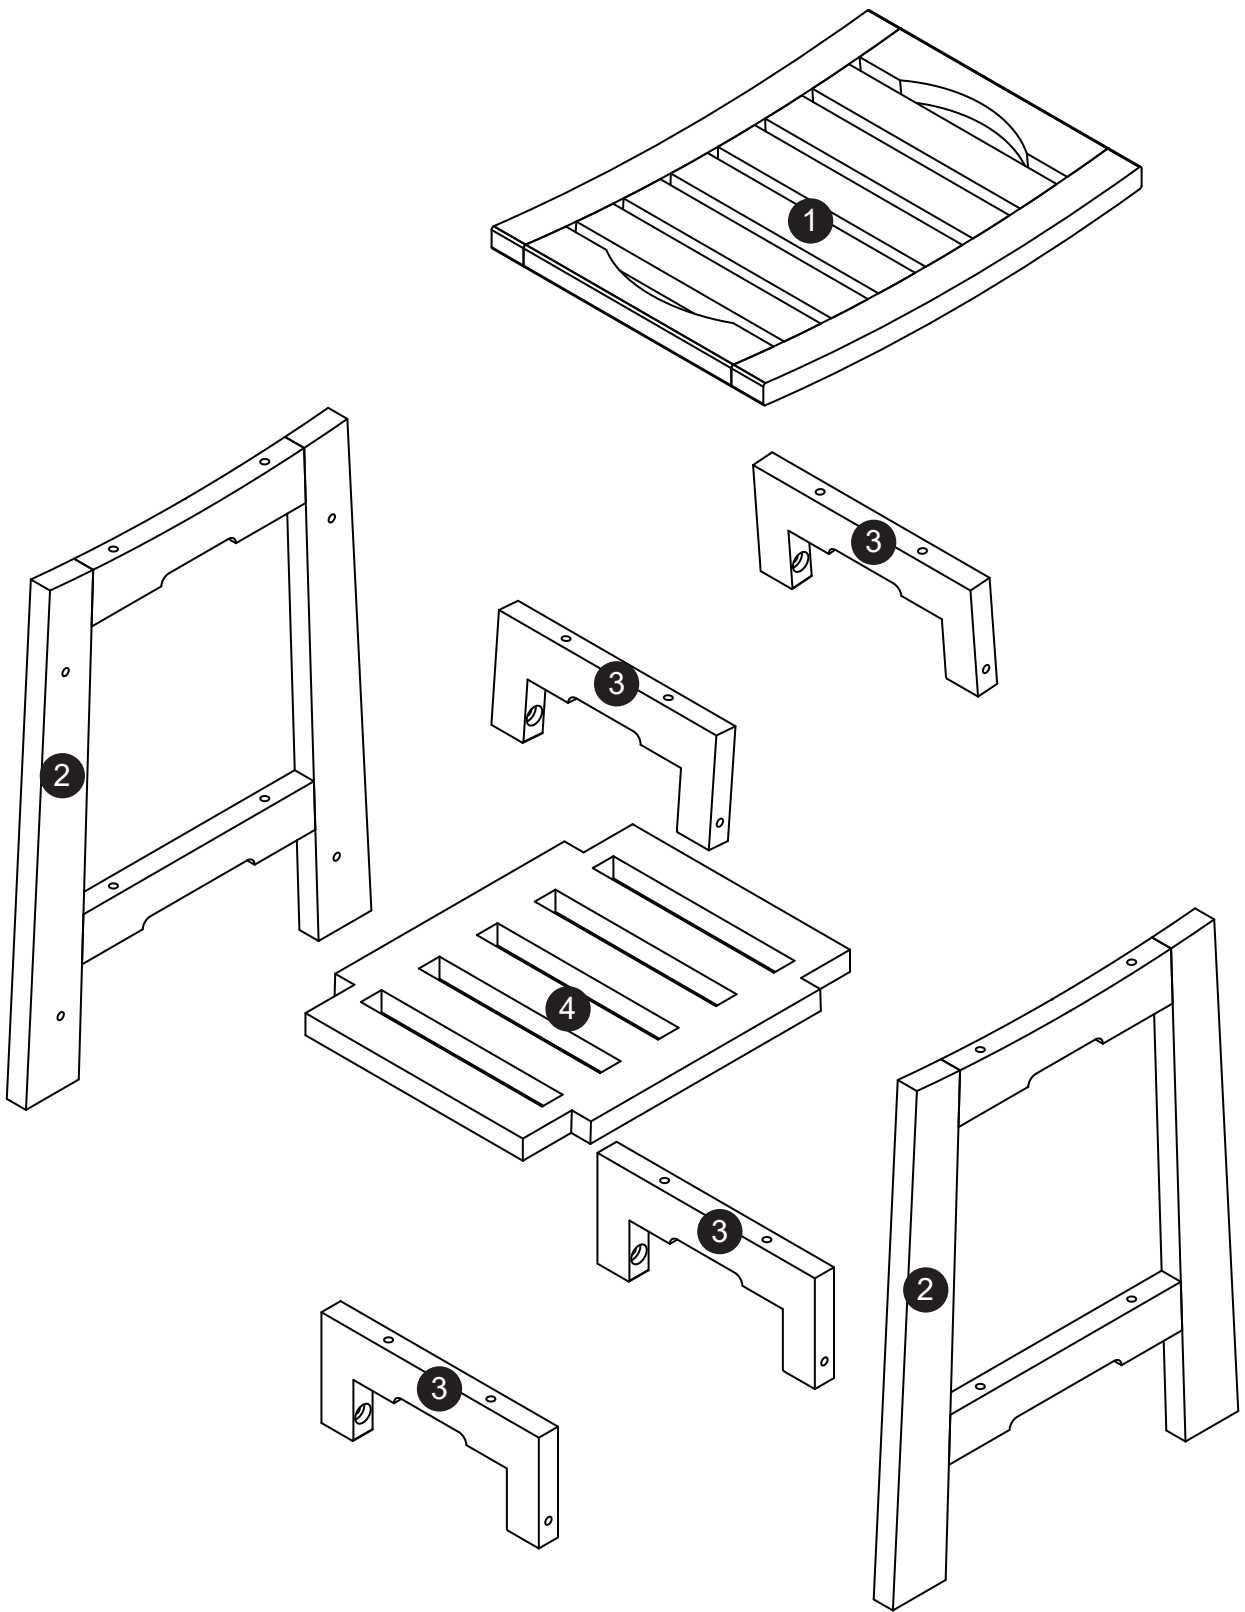

Slatted Stool

Instruction Manual

Banco de listones para baño

Manual de instrucciones

Tabouret à Lattes

Manuel d'Instruction

1 X1

2 X2

3 X4

4 X1

A X24

M6*35mm

B X4

C X1

EN: 1 PERSON

EN: 30 MIN