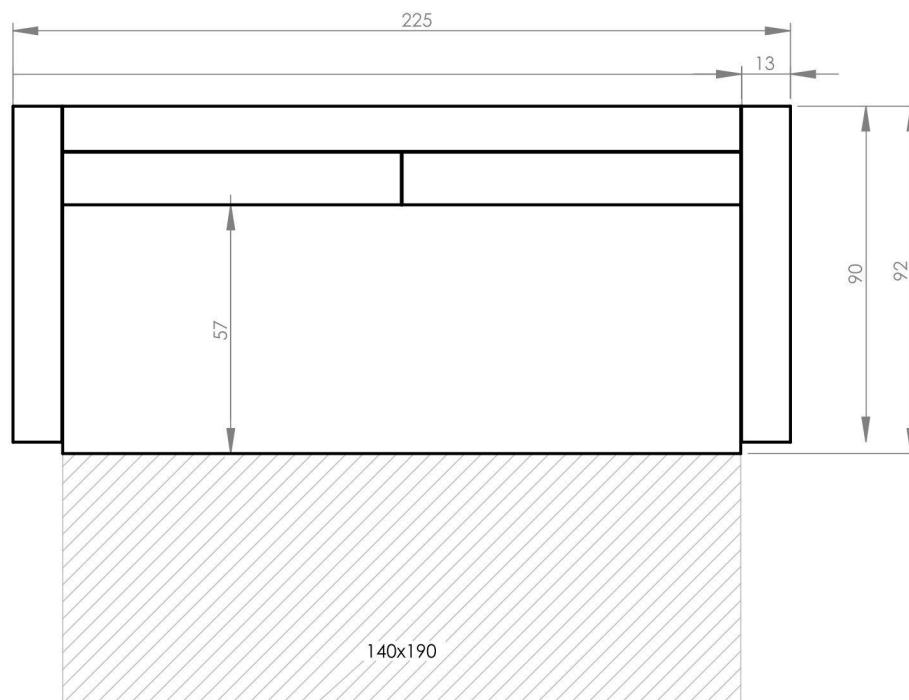

# Charming Charlie

Sofa rozkładana ze skrzynią na pościel / Sofa bed with bed storage box /  
Sofa mit Bettfunktion und Bettkasten / Canapé droit convertible avec coffre /  
Canapea extensibilă cu spațiu de depozitare

**PL:** Ze względu na manualne wykonanie mebli różnica wymiarów może wynosić +/-2%.

**EN:** Due to hand-made nature of upholstered furniture, there can be a difference between dimensions of items +/-2%.

**DE:** Aufgrund der manuellen Herstellung der Möbel kann der Unterschied in den Abmessungen +/-2% betragen.

**FR:** En raison de la fabrication manuelle des meubles, la différence de dimensions peut être de +/-2%.

**RO:** Din cauza producției manuale a mobilierului, diferența de dimensiuni poate fi de +/-2%.