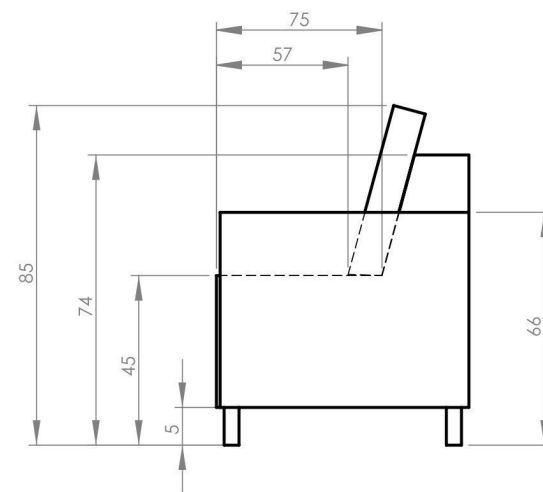

# Charming Charlie

Sofa rozkładana ze skrzynią na pościel / Sofa bed with bed storage box /  
Sofa mit Bettfunktion und Bettkasten / Canapé droit convertible avec coffre /  
Canapea extensibilă cu spațiu de depozitare

**PL:** Ze względu na manualne wykonanie mebli różnica wymiarów może wynosić +/-2%.

**EN:** Due to hand-made nature of upholstered furniture, there can be a difference between dimensions of items +/-2%.

**DE:** Aufgrund der manuellen Herstellung der Möbel kann der Unterschied in den Abmessungen +/-2% betragen.

**FR:** En raison de la fabrication manuelle des meubles, la différence de dimensions peut être de +/-2%.

**RO:** Din cauza producției manuale a mobilierului, diferența de dimensiuni poate fi de +/-2%.