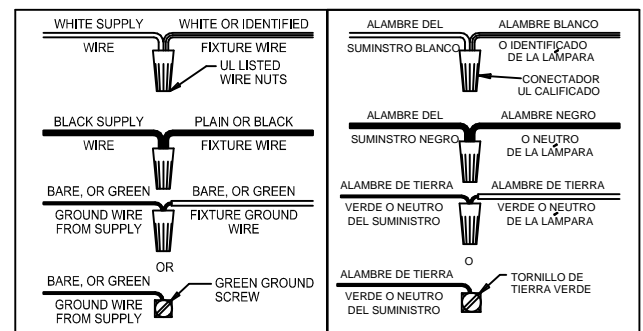

Caution: Electrician installation highly recommended. All glass is fragile, use care when handling glass component(s) and or lamp(s). Read instructions carefully and turn electricity off at the main circuit breaker panel before beginning installation.

Advertencia: Si usa alguien dispositivo especial de control can este aparato de luz, siga las instrucciones cuidadosamente para asegurar la completa conformidad con los requisitos N.E.C. Si existe alguna duda, contacte un electricista calificado.

Precaución: Instalación de electricista altamente recomendada. El vidrio es frágil: Tenga cuidado al manipular el (los) elemento(s) de vidrio y/o la(s) bombilla (s). Lea atentamente las instrucciones y encienda la electricidad en el panel del interruptor principal antes de comenzar la instalación.

Important Notice: This is a generic instruction sheet used for various fixtures. Fixture shape and style may vary. Glass, Shade, Diffuser shape and style may vary.

Aviso Importante: Esta es una hoja de instrucciones genérica utilizada para varios accesorios. La forma y el estilo del accesorio pueden variar. El vidrio, la sombra, la forma del difusor y el estilo pueden variar.

Assembly Steps

1. I. K. J — L
2. E. D — A
3. G. H — B
4. F. I — C
5. N — M

Part included

QTY	Part Description	Code
0	Junction box	A
3	Wires Nuts	B
2	Mounting screws	C
1	Mounting bracket	D
2	Studs	E
2	Ball nuts	F
0	Leading wires	G
2	Wires	H
1	Canopy	I
2	Chain	J
1	12" Tube	K
1	Frame	L
5	Socket	M
0	Lighting bulb	N