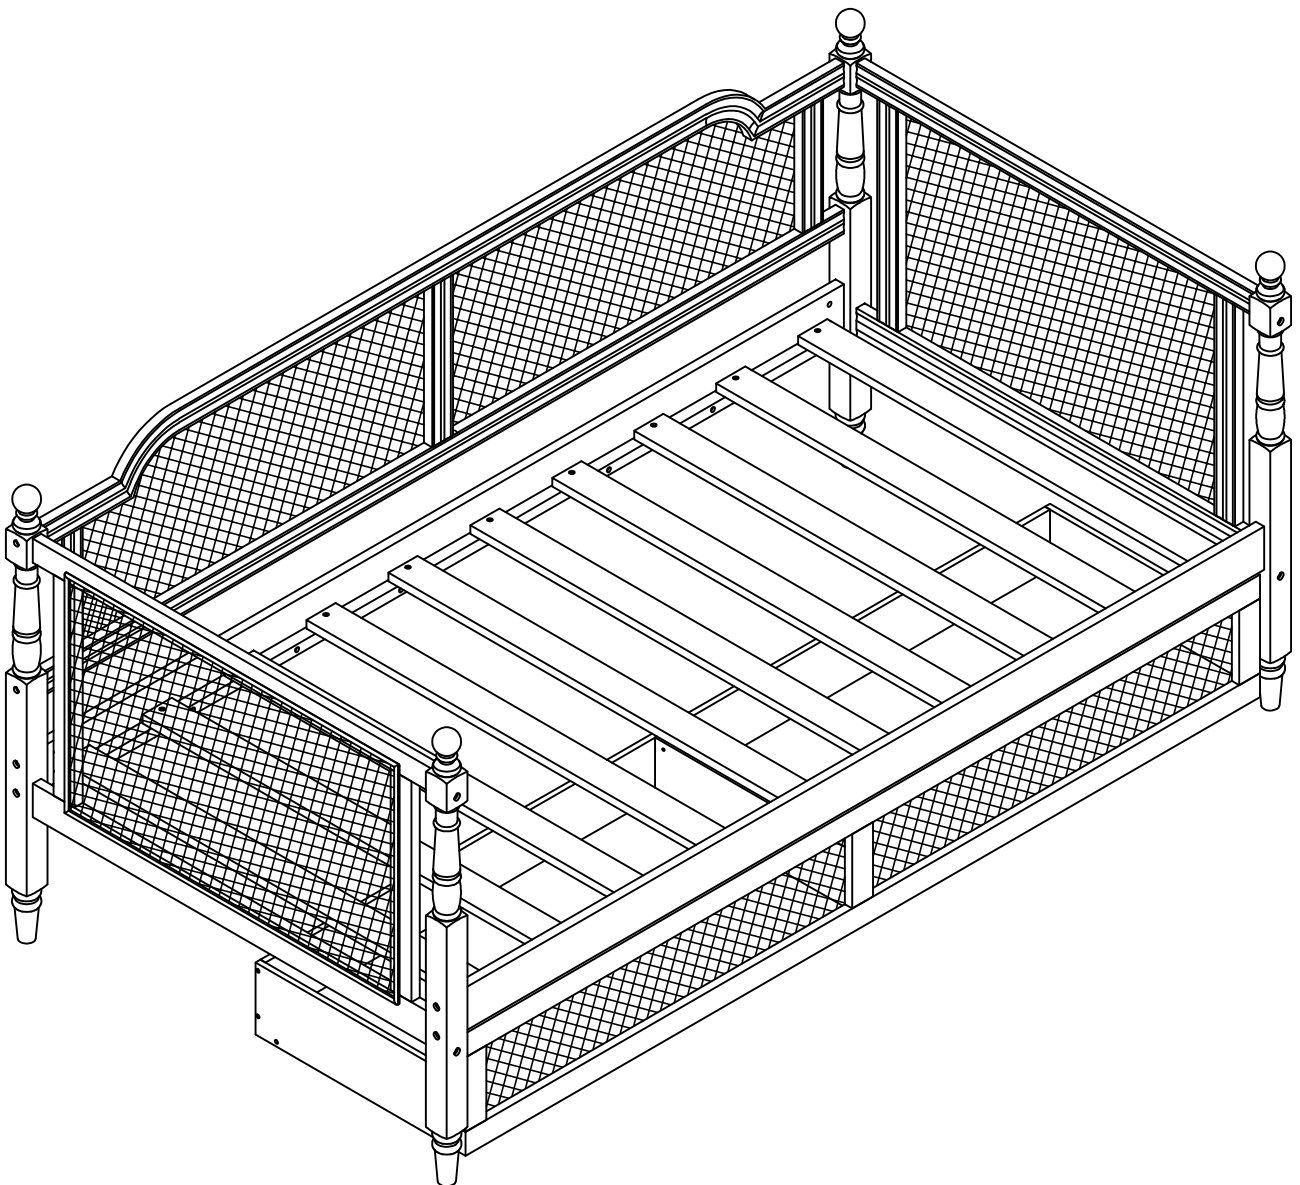

ASSEMBLY INSTRUCTION

ITEM : N701P193261K/62K/61D/62D/64K/65K/64D/65D

Rattan Twin/ Full Daybed With 2 Drawers

INSTRUCTIONS DE MONTAGE

ARTICLE : N701P193261K/62K/61D/62D/64K/65K/64D/65D

Lit de repos simple/complet en rotin avec 2 tiroirs

ASSEMBLY INSTRUCTION INSTRUCTIONS DE MONTAGE

Part List

Liste des pièces

<p>A1</p>  <p>Front Left Leg-1pc Jambe avant gauche-1pc</p>	<p>A2</p>  <p>Back Right Leg-1pc Jambe arrière droite-1pc</p>	<p>A3</p>  <p>Back Left Leg-1pc Jambe arrière gauche-1pc</p>
<p>A4</p>  <p>Front Right Leg-1pc Jambe avant droite-1pc</p>	<p>A5</p>  <p>Left Bed Frame-1pc Cadre de lit gauche-1pc</p>	<p>A6</p>  <p>Right Bed Frame-1pc Cadre de lit droit-1pc</p>
<p>A7</p>  <p>Head Board-1pc Tête de lit-1pc</p>	<p>A8</p>  <p>Rails-2pcs Rails-2 pièces</p>	<p>A9</p>  <p>Slats-10pcs Lattes-10pcs</p>
<p>A10</p>  <p>Wood Block-2pcs Bloc de bois-2pcs</p>	<p>B1</p>  <p>Front Drawer -1pc Tiroir avant -1pc</p>	<p>B2</p>  <p>Left Drawer-1pc Tiroir gauche-1pc</p>
<p>B3</p>  <p>Right Drawer-1pc Tiroir droit-1pc</p>	<p>B4</p>  <p>Back Drawer-1pc Tiroir arrière-1pc</p>	<p>B5</p>  <p>Partition Drawer-1pc Tiroir de séparation-1pc</p>
<p>B6</p>  <p>Bottom Drawer-2pcs Tiroir inférieur-2 pcs</p>	<p>B7</p>  <p>Support Drawer-4pcs Tiroir de support-4 pcs</p>	