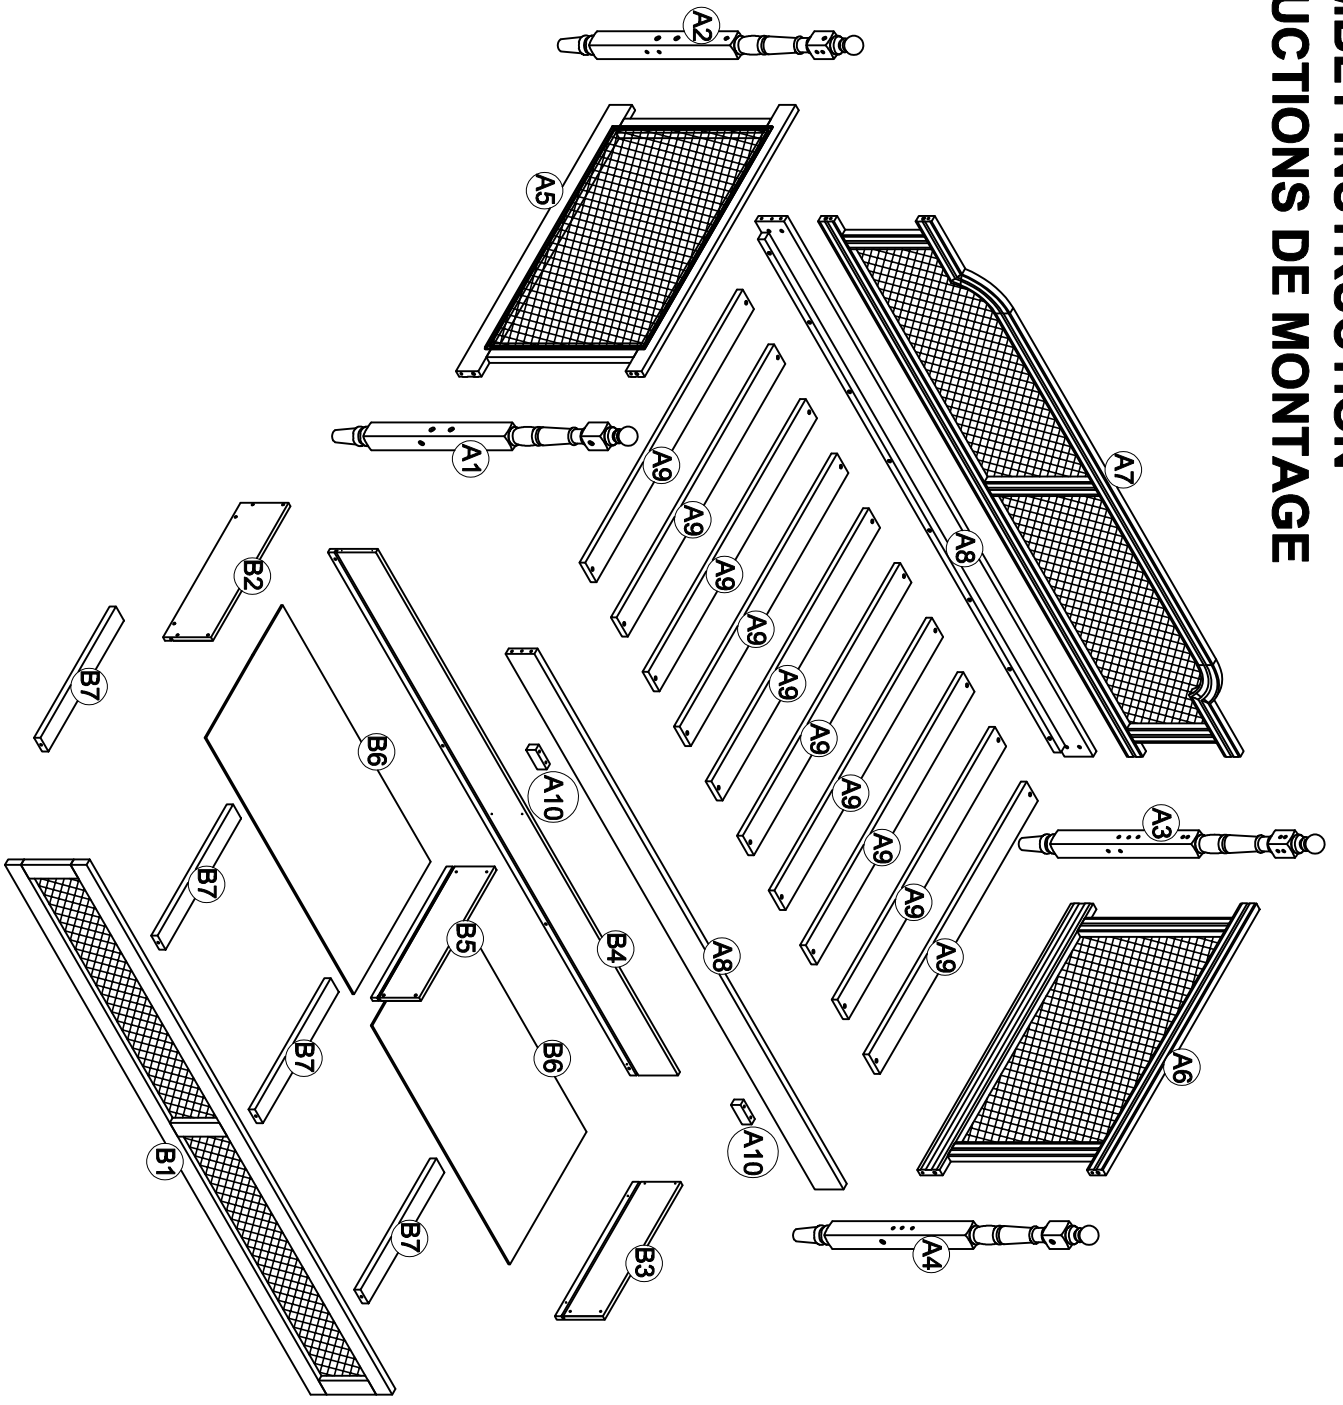

ASSEMBLY INSTRUCTION

ITEM : N701P193261K/62K/61D/62D/64K/65K/64D/65D

Rattan Twin/ Full Daybed With 2 Drawers

INSTRUCTIONS DE MONTAGE

ARTICLE : N701P193261K/62K/61D/62D/64K/65K/64D/65D

Lit de repos simple/complet en rotin avec 2 tiroirs

ASSEMBLY INSTRUCTION INSTRUCTIONS DE MONTAGE

Part List

Liste des pièces

<p>A1</p>  <p>Front Left Leg-1pc Jambe avant gauche-1pc</p>	<p>A2</p>  <p>Back Right Leg-1pc Jambe arrière droite-1pc</p>	<p>A3</p>  <p>Back Left Leg-1pc Jambe arrière gauche-1pc</p>
<p>A4</p>  <p>Front Right Leg-1pc Jambe avant droite-1pc</p>	<p>A5</p>  <p>Left Bed Frame-1pc Cadre de lit gauche-1pc</p>	<p>A6</p>  <p>Right Bed Frame-1pc Cadre de lit droit-1pc</p>
<p>A7</p>  <p>Head Board-1pc Tête de lit-1pc</p>	<p>A8</p>  <p>Rails-2pcs Rails-2 pièces</p>	<p>A9</p>  <p>Slats-10pcs Lattes-10pcs</p>
<p>A10</p>  <p>Wood Block-2pcs Bloc de bois-2pcs</p>	<p>B1</p>  <p>Front Drawer -1pc Tiroir avant -1pc</p>	<p>B2</p>  <p>Left Drawer-1pc Tiroir gauche-1pc</p>
<p>B3</p>  <p>Right Drawer-1pc Tiroir droit-1pc</p>	<p>B4</p>  <p>Back Drawer-1pc Tiroir arrière-1pc</p>	<p>B5</p>  <p>Partition Drawer-1pc Tiroir de séparation-1pc</p>
<p>B6</p>  <p>Bottom Drawer-2pcs Tiroir inférieur-2 pcs</p>	<p>B7</p>  <p>Support Drawer-4pcs Tiroir de support-4 pcs</p>	