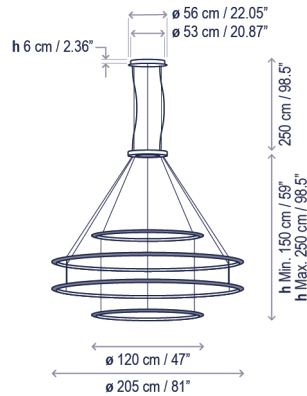

Circular S/4L/120/200/200/120

Design / Diseño:
Benedito Design / 2019

Typology: Pendant lamp
Tipología: Suspensión

Environment: Indoor
Ambiente: Interior

Technical description / Descripción técnica:

lbs Net Weight: 66.14 lbs
Peso Neto: 66.14 lbs

2 Boxes / 2 Cajas:

1 Box/Caja
25.59 x 74.8 x 5.91 inches | 6.5438 ft³

1 Box/Caja
51.18 x 51.18 x 5.91 inches | 8.9523 ft³

Gross Weight / Peso bruto: 154.32 lbs

Materials: Aluminum, Steel
Materiales: Aluminio, Acero

Diffuser: Polycarbonate
Difusor: Policarbonato

The diameter of the rings can oscillate 3 cm depending on the model.
Puede haber una oscilación de 3 cm en el diámetro de los aros dependiendo del modelo.

Family / Familia: Circular (Configurations/Configuraciones)

S/3L	S/3L	S/3L	S/3L	S/4L	S/4L	S/5L	S/5L
2x90 1x200	1x60 1x90 1x120	1x60 1x120 1x200	1x120 1x200 1x300	2x60 2x120	2x120 2x200	2x60 2x120 1x200	2x120 2x200 1x300