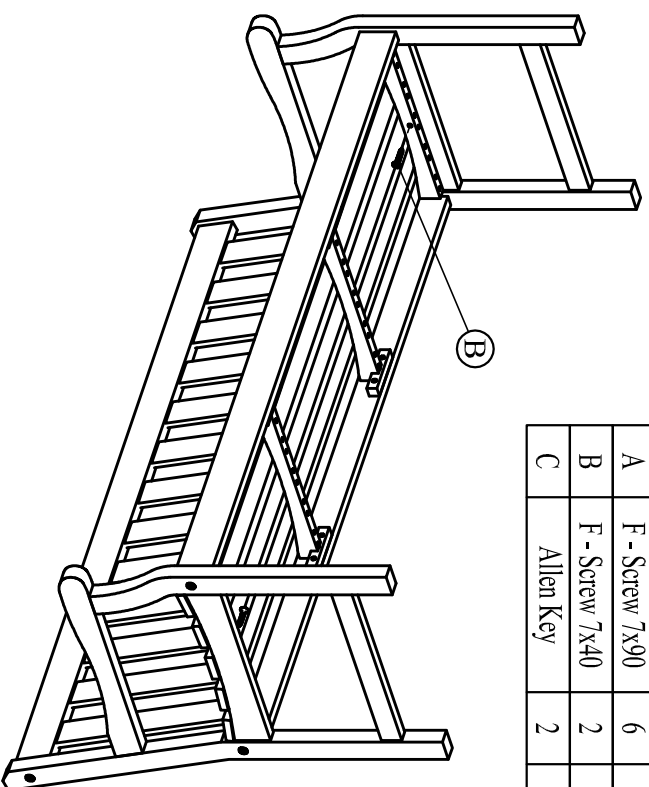

Item	Name	Q.ty	Describe
A	Hex nut M8	8	
B	Washer	8	
C	Spanner	1	

Item	Name	Qty	Describe
A	F - Screw 7x90	6	
B	F - Screw 7x40	2	
C	Allen Key	2	

Item	Name	Qty	Describe
A	F - Screw 7x90	6	
B	F - Screw 7x40	2	
C	Allen Key	2	

1

QTY 2

2

QTY 1

3

QTY 1

4

QTY 1