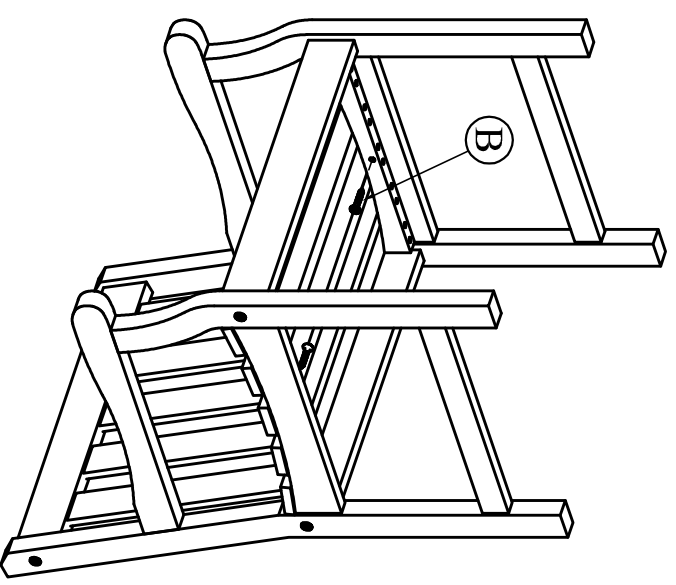

Item	Name	Q.ty	Describe
A	Hex nut M8	8	
B	Washer	8	
C	Spanner	1	

Item	Name	Qty	Describe
A	F - Screw 7x90	6	
B	F - Screw 7x40	2	
C	Allen Key	2	

Item	Name	Qty	Describe
A	F - Screw 7x90	6	
B	F - Screw 7x40	2	
C	Allen Key	2	