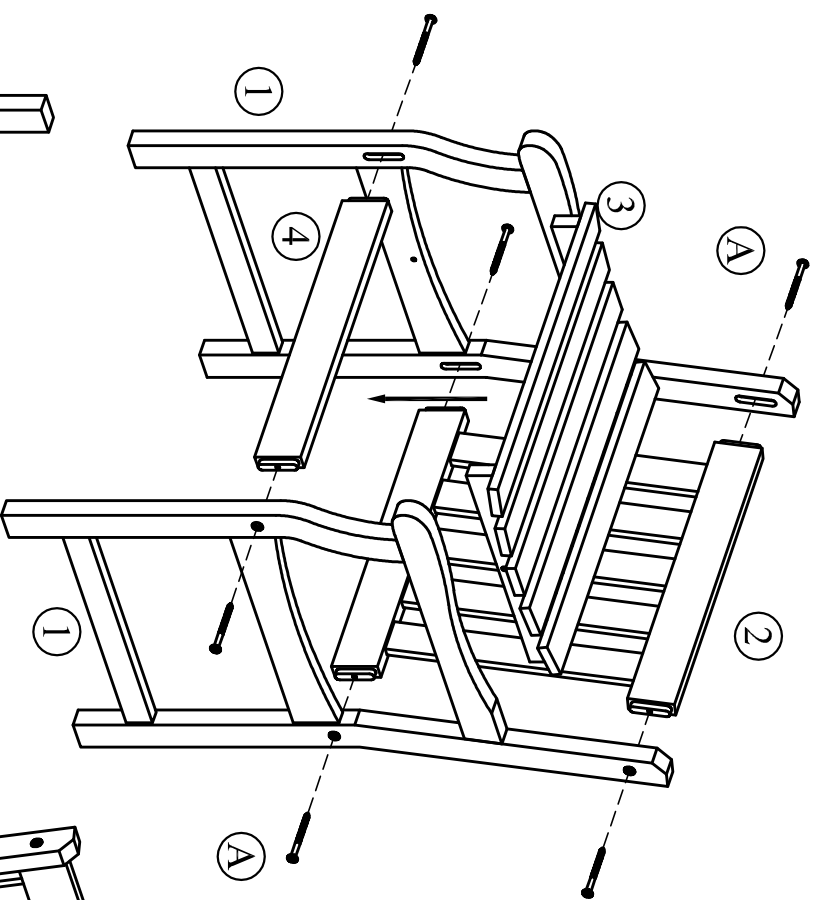

Item	Name	Q.ty	Describe
A	Hex nut M8	8	
B	Washer	8	
C	Spanner	1	

Item	Name	Qty	Describe
A	F - Screw 7x90	6	
B	F - Screw 7x40	2	
C	Allen Key	2	

Item	Name	Qty	Describe
A	F - Screw 7x90	6	
B	F - Screw 7x40	2	
C	Allen Key	2	

1

QTY 2

2

QTY 1

3

QTY 1

4

QTY 1