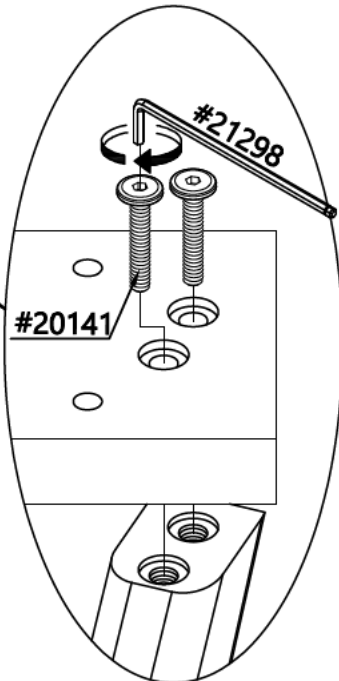

**CONSOLE TABLE - 36"(91cm)
TABLE CONSOLE
MESA PARA CONSOLA**

1x

4x

2x

1x

2x

1x

16x

8x

8x

4x

10x

2x

⚠ WARNING:

CHOKING HAZARD
Small Parts
Not for children under 3 years.
To be Assembled by an Adult

⚠ ATTENTION:

RISQUE D'ÉTOUFFEMENT
Petites parties
Ne convient pas aux enfants de moins de 3 ans.
Doit être assemblé par un adulte

⚠ ADVERTENCIA

PELIGRO DE ASFIXIA
Partes pequeñas
No apta para niños menores de 3 años
A ser ensamblado por un adulto

Not Included
Non Inclus
No Incluido

20408 (M6*50mm)
8x

20141 (M6*35mm)
8x

- 
 20141 (M6*35mm)
 8x
- 
 20639 (φ14*6*1mm)
 8x
- 
 20129 (φ12*6*2mm)
 8x

80%