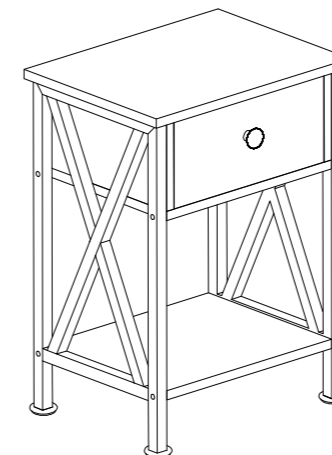

SKU:KHD-DC-NS01 Lot No.:KT-NO.1
ATB/BLK/BRN/GRY/HPRY/SLB

Dépannage :

Nous assurons notre propre fabrication, donc soyez assuré de bénéficier d'une qualité constante.

Item Description: table de chevet

Model NO: KT-NO.1