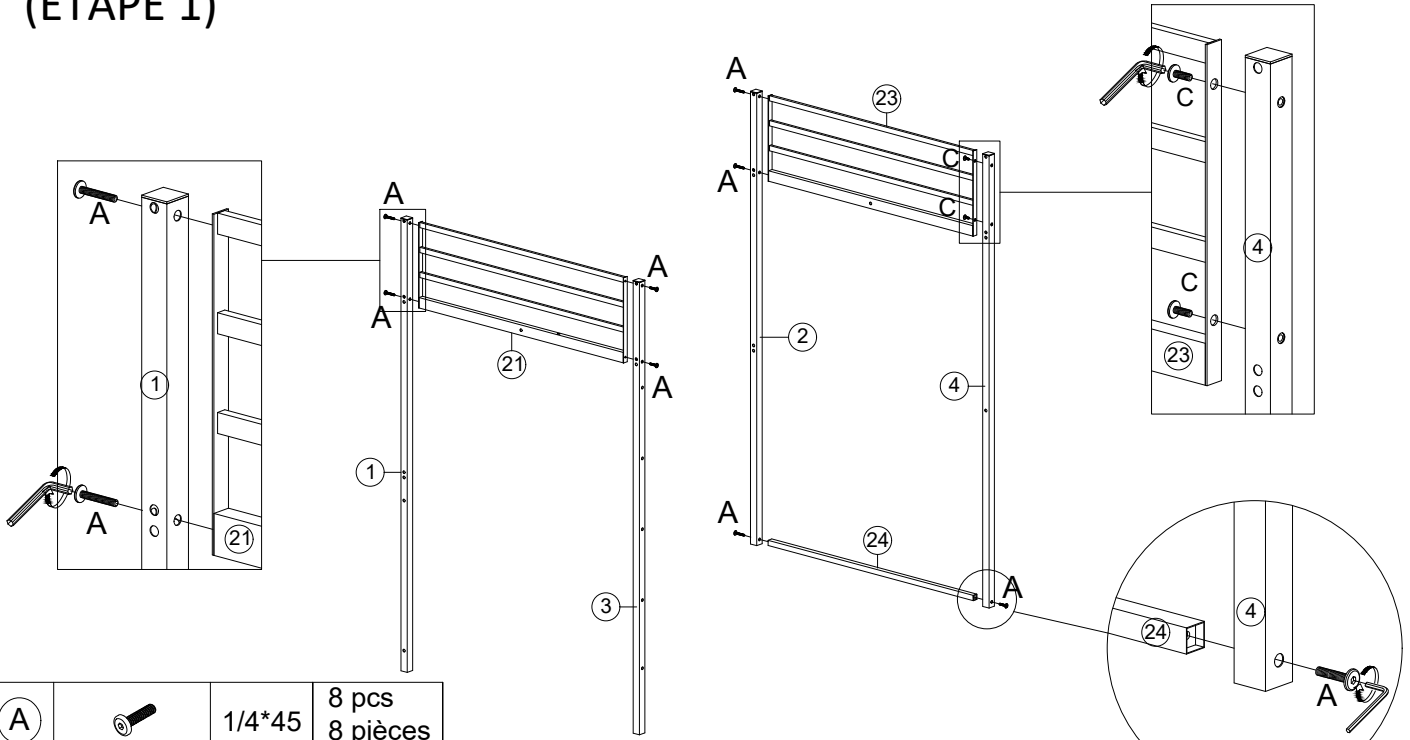

LOFT BED (LIT MEZZANINE)

ASSEMBLY INSTRUCTIONS (INSTRUCTIONS DE MONTAGE)

ITEM: N709P340370-N709P340371

STEP 1 (ÉTAPE 1)

A		1/4*45	8 pcs 8 pièces
C		1/4*15	2 pcs 2 pièces

STEP 2 (ÉTAPE 2)