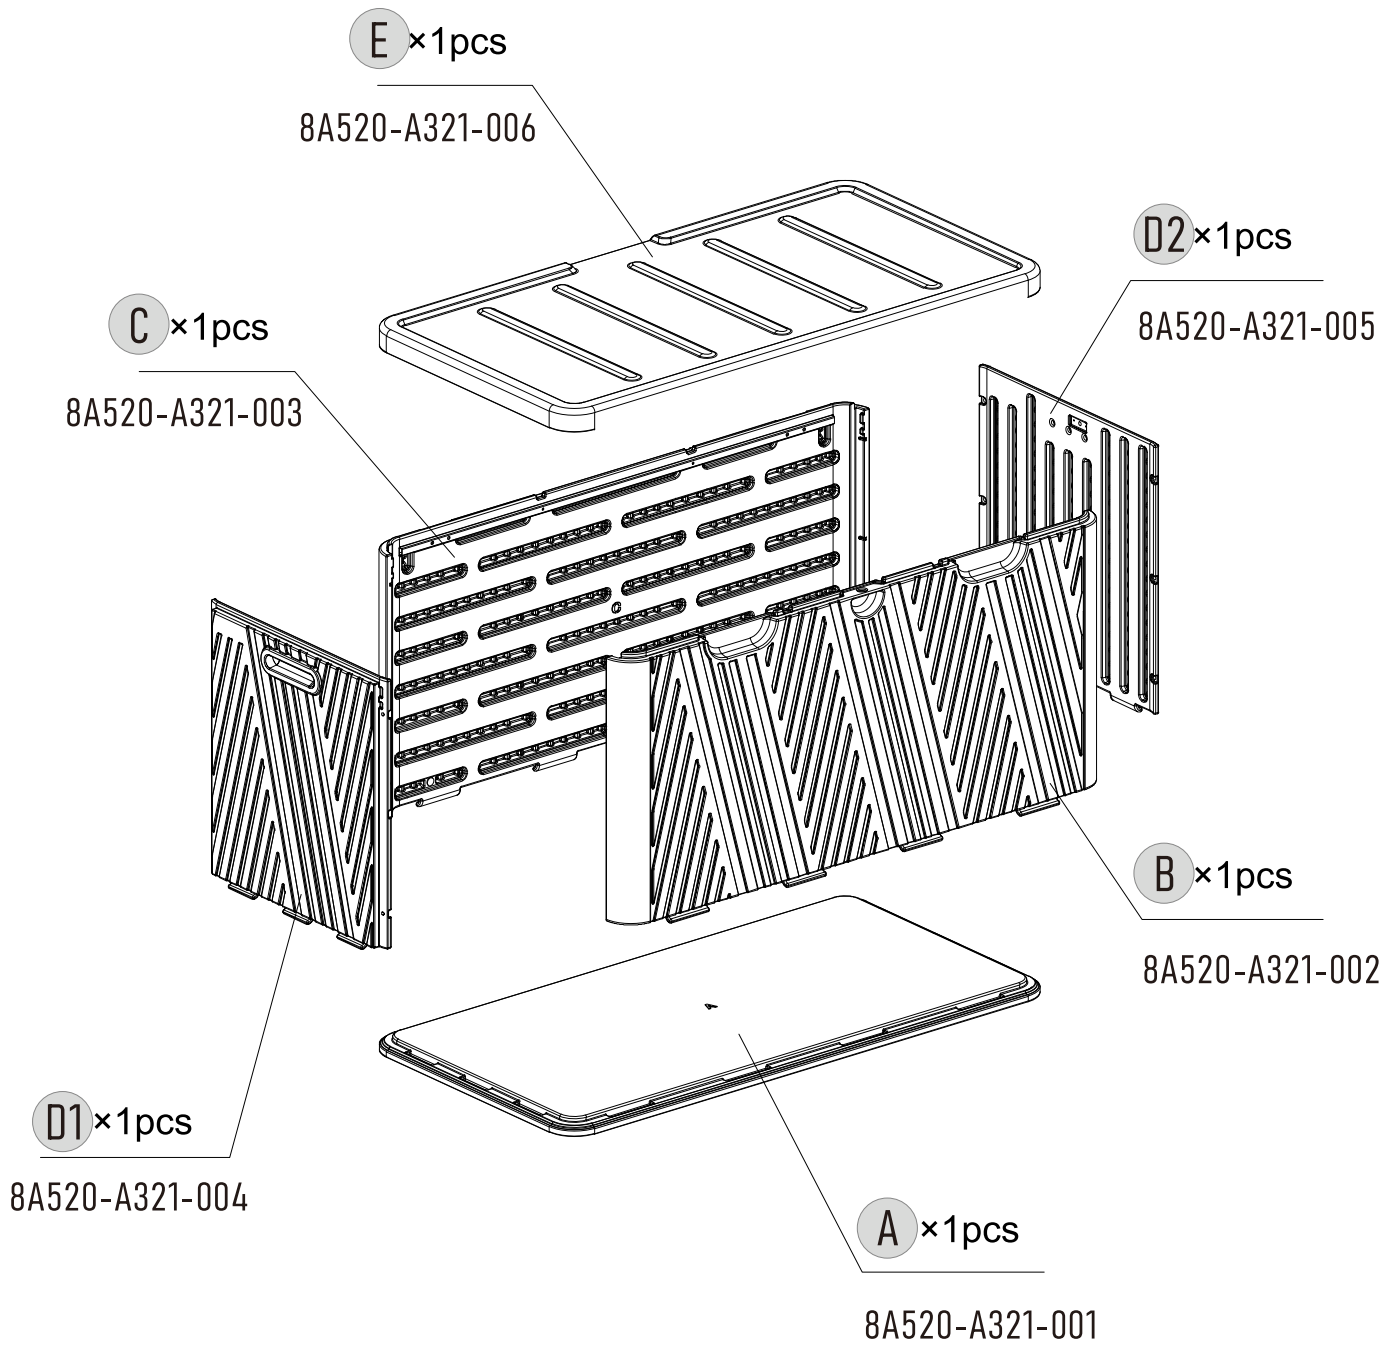

# Deck Boxes

# PARTS LIST

# PARTS LIST

Parts	Component	QTY	Ref No
F		2	8A520-A321-007
G		2	8A520-A321-008
H		2	8A520-A321-009
I		2	8A520-A321-010
J		2	8A520-A321-011
K		2	8A520-A321-012
L	 St5x18	12	8A520-A321-013
M	 St4x14	12	8A520-A321-014
N	 St5x12	4	8A520-A321-015
O	 St5x25	4	8A520-A321-016
P	 M5x18	2	8A520-A321-017
Q	 4mm	1	8A520-A321-018
R		1	8A520-A321-019