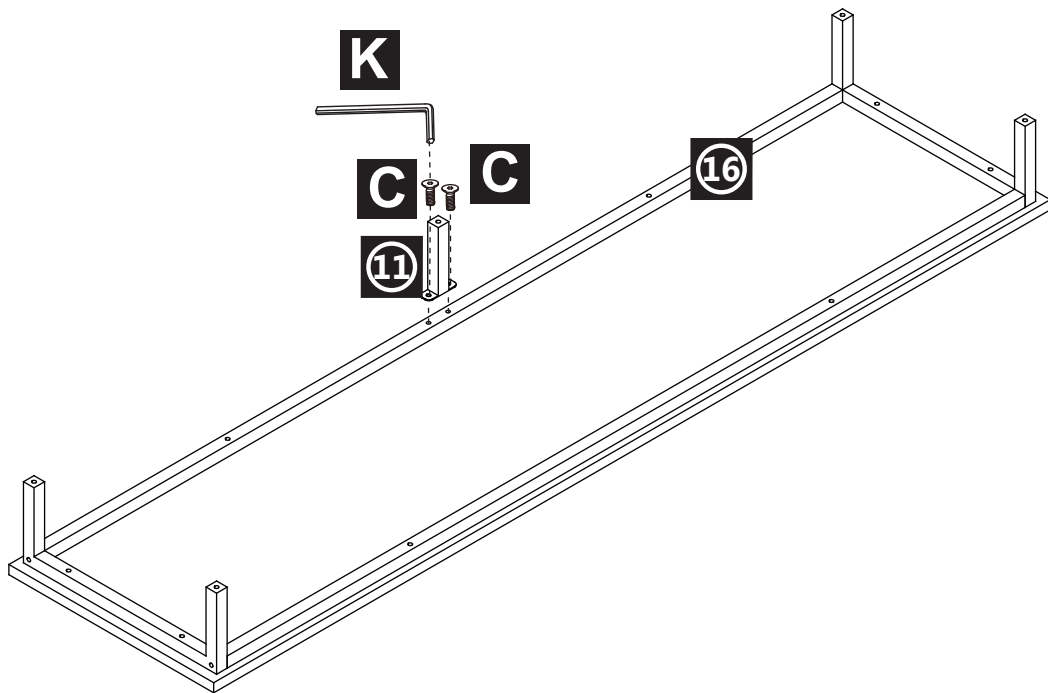

TV STAND

SKU:23KSDJ0001

A x20
M15*12
+1(spare)

B x20
M6*40
+1(spare)

C x02
M6*15

D x08
M6*30
+1(spare)

E x04
M6*40
+1(spare)

F x04

G x28
M3*12

H x02

I x02

J x05

K x01

L x08

E x 2

K x 1

E x 2

D x 8

C x 2

J x 5

05

B x 8

06

B x 4

A x 4

B x 8

G x 4

H x 2

A x 8

L x 8

F x 4

G x 16