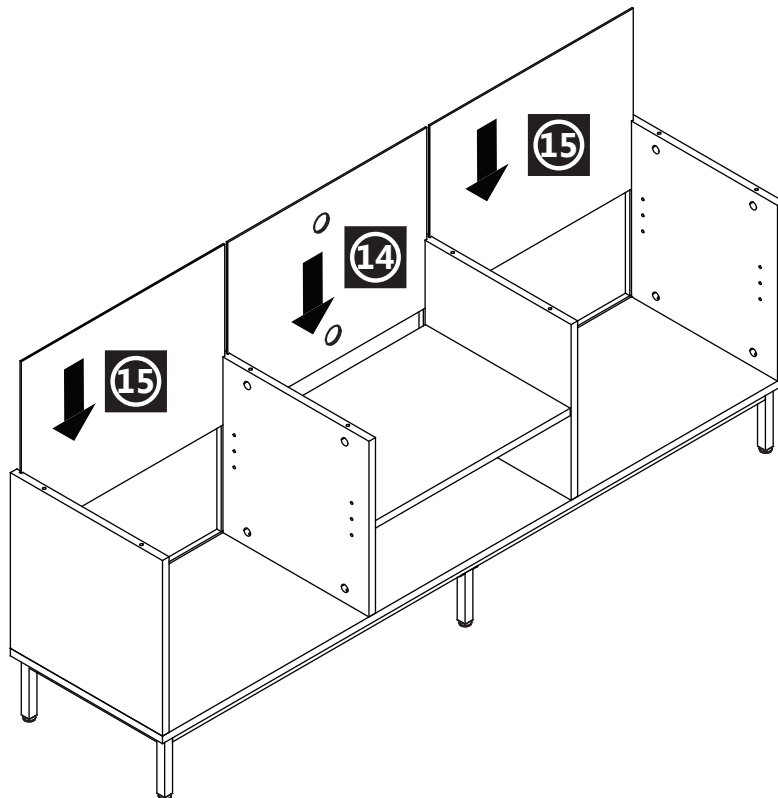

TV STAND

SKU:23KSDJ0001

A x20
M15*12
+1(spare)

B x20
M6*40
+1(spare)

C x02
M6*15

D x08
M6*30
+1(spare)

E x04
M6*40
+1(spare)

F x04

E x 2

D x 8

C x 2

J x 5

05

B x 8

06

B x 4

A x 4

B x 8

G x 4

H x 2

A x 8

L x 8

F x 4

G x 16