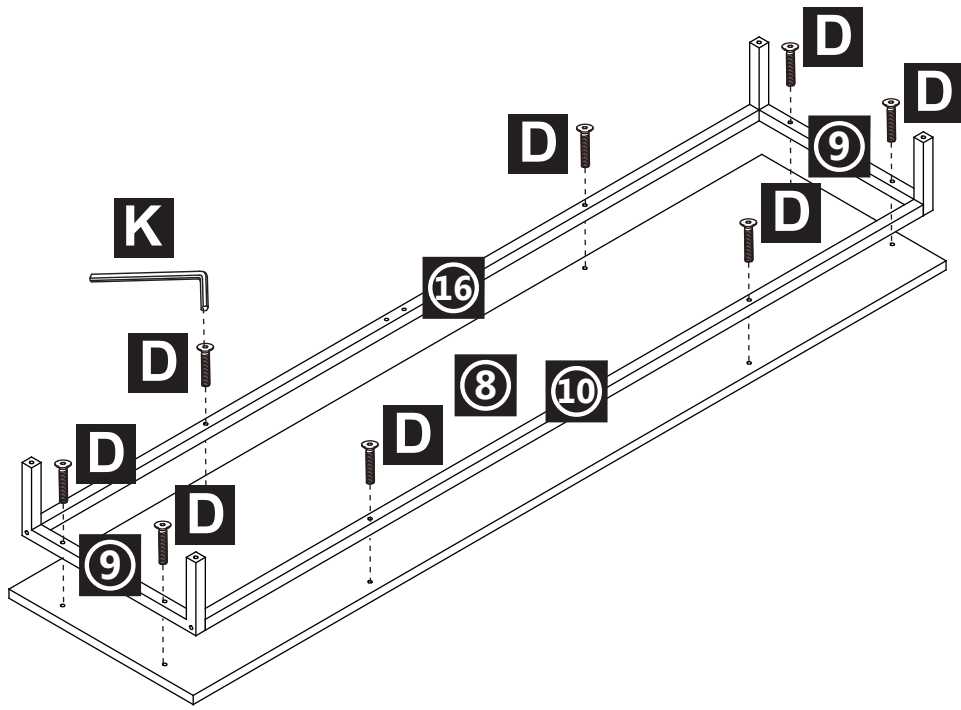

TV STAND

SKU:23KSDJ0001

A x20
M15*12
+1(spare)

B x20
M6*40
+1(spare)

C x02
M6*15

D x08
M6*30
+1(spare)

E x04
M6*40
+1(spare)

F x04

G x28
M3*12

H x02

I x02

J x05

K x01

L x08

E x 2

K x 1

E x 2

D x 8

C x 2

J x 5

05

B x 8

06

B x 4

A x 4

B x 8

G x 4

H x 2

A x 8

L x 8

F x 4

G x 16