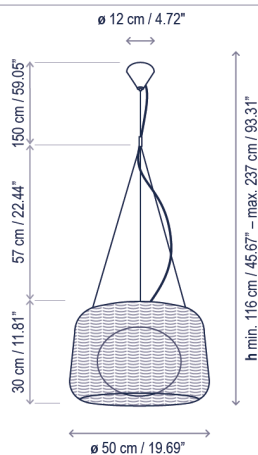

Fora S

Design / Diseño:

Alex Fernández Camps | Gonzalo Milà / 2010

Typology: Pendant lamp

Tipología: Suspensión

Environment: Outdoor

Ambiente: Exterior

Technical description / Descripción técnica:

Net Weight: 8.07 lbs
Peso Neto: 8.07 lbs

1 Box/Caja
24.02 x 24.02 x 15.75 inches | 5.2562 ft³
Gross Weight / Peso bruto: 14.33 lbs

Materials: Aluminum, Stainless steel,
Polyethylene, Syntetic fiber.

Materiales: Aluminio, Acero Inoxidable,
Polietileno, Fibra Sintética.

Metal surfaces coated with cataphoresis and
epoxy polyester paint.

Estructuras de metal acabadas con cataforesis
y pintura de poliéster epoxi.

Hand woven with a recyclable and non-toxic
synthetic polyethylene fiber. Light source
protected by UV resistant polyethylene globe.

Pantallas tejidas a mano con fibra de
polietileno sintética reciclable y no tóxica.
Fuente de luz protegida por globo de
polietileno y protección UV.

Black waterproof neoprene cable. Stainless
steel tensor cable.

Cable de neopreno negro resistente al agua.
Cable tensor acero inoxidable.

Custom options upon request

Opciones de personalización bajo demanda

*Bulbs not included

*Bombillas no incluidas

Certifications

Certificaciones

Spare parts / Recambios:

R907014U Neoprene Cable / Cable Neopreno

Lamps description / Descripción lámpara:

Ref	Finishing / Acabados	Ean13
*4130301U/P695C	Natural White - Light Beige Shade Blanco Roto - Pantalla Beige Claro	8435493716633
*4130303U/P696C	Graphite Brown - Rattan Brown Shade Marrón Grafito - Pantalla Marrón Rattan	8435493716664

Please note that the shades may have small variations in tone. / Por favor, tenga en cuenta que los tonos de color de la pantalla pueden no ser los mismos en todos los casos.

Note of use: For environments with a high salinity, proper maintenance of the luminaire will be necessary. We recommend cleaning it with a soft brush and remove salt, dust, or dirt deposited by moisture or wind.

Nota de uso: Para ambientes con alto grado de salinidad, será necesario realizar un correcto mantenimiento de la luminaria. Recomendamos limpiar con un cepillo suave y retirar la sal, el polvo, o la suciedad depositada por la humedad o el viento.

bover

barcelona lights

1251 Collier Road,
Suite C
Atlanta, GA 30318
United States

T. +1 (404) 924 2342
info@boverusa.com
www.boverusa.com