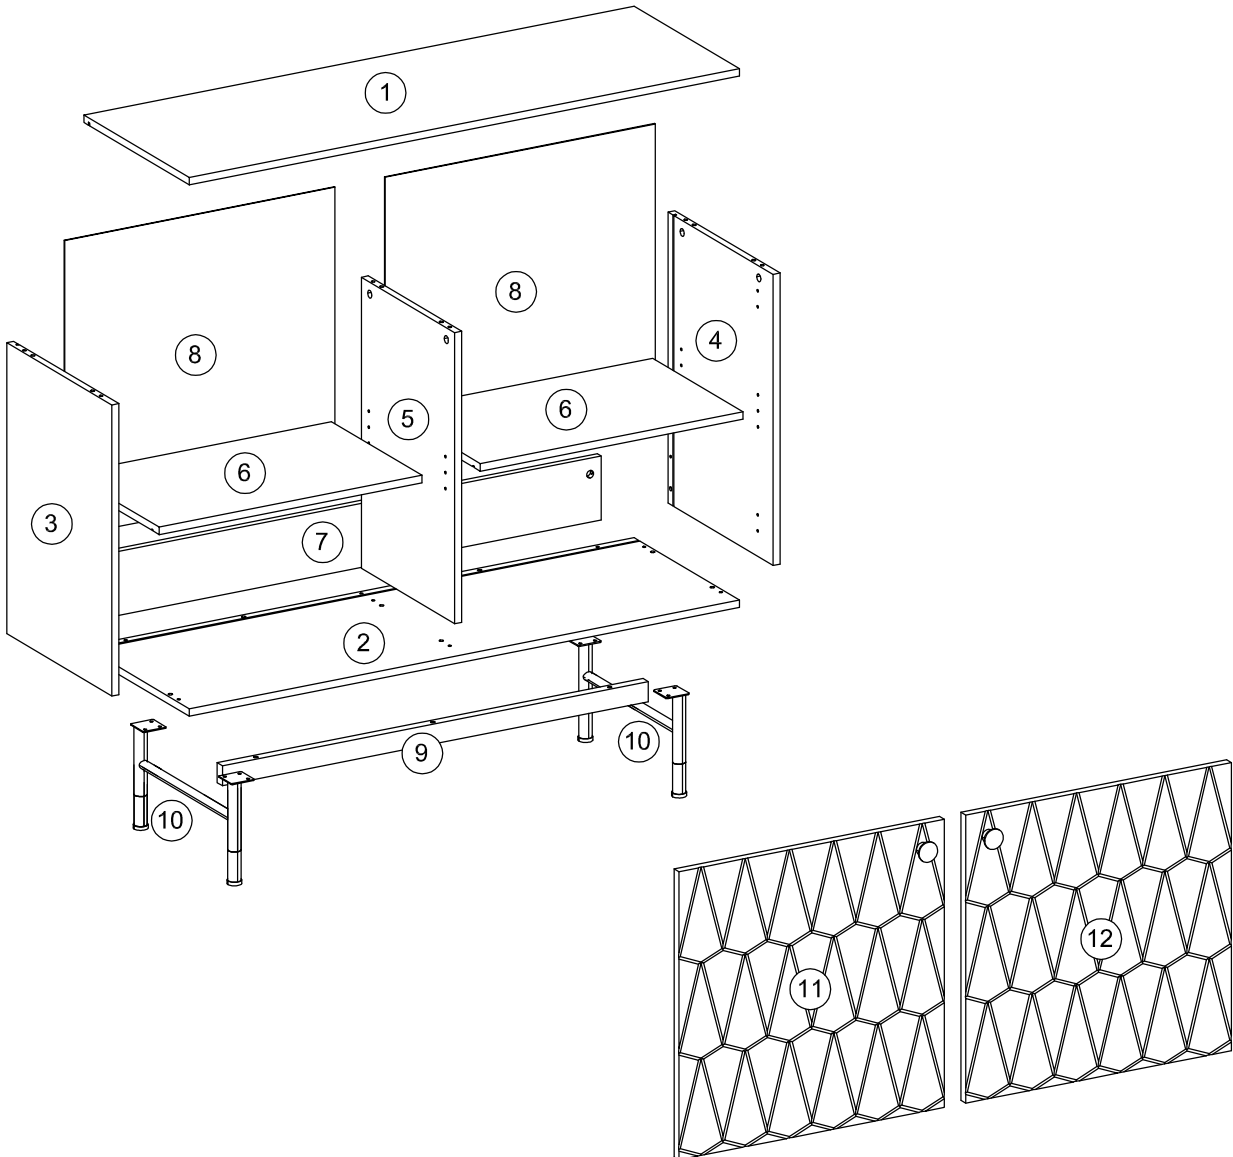

# SIDEBOARD

60 min

x2

<b>A</b> 8X	<b>B</b> 8X	<b>C</b> 6X	<b>D</b> 16X	<b>E</b> 20X	<b>F</b> 9X	<b>G</b> 3X	<b>H</b> 3X	<b>I</b> 11X	<b>J</b> 10X
									
				4 x 10 mm	10 x 33,5 mm		6 x 50 mm	4 x 19 mm	
<b>K</b> 1X	<b>L</b> 1X	<b>M</b> 1X	<b>N</b> 8X	<b>O</b> 4X	<b>P</b> 2X	<b>Q</b> 2X	<b>R</b> 1X	<b>S</b> 1X	
									
4 x 12 mm					6 x 25 mm		8 x 38 mm		

1x

WALL