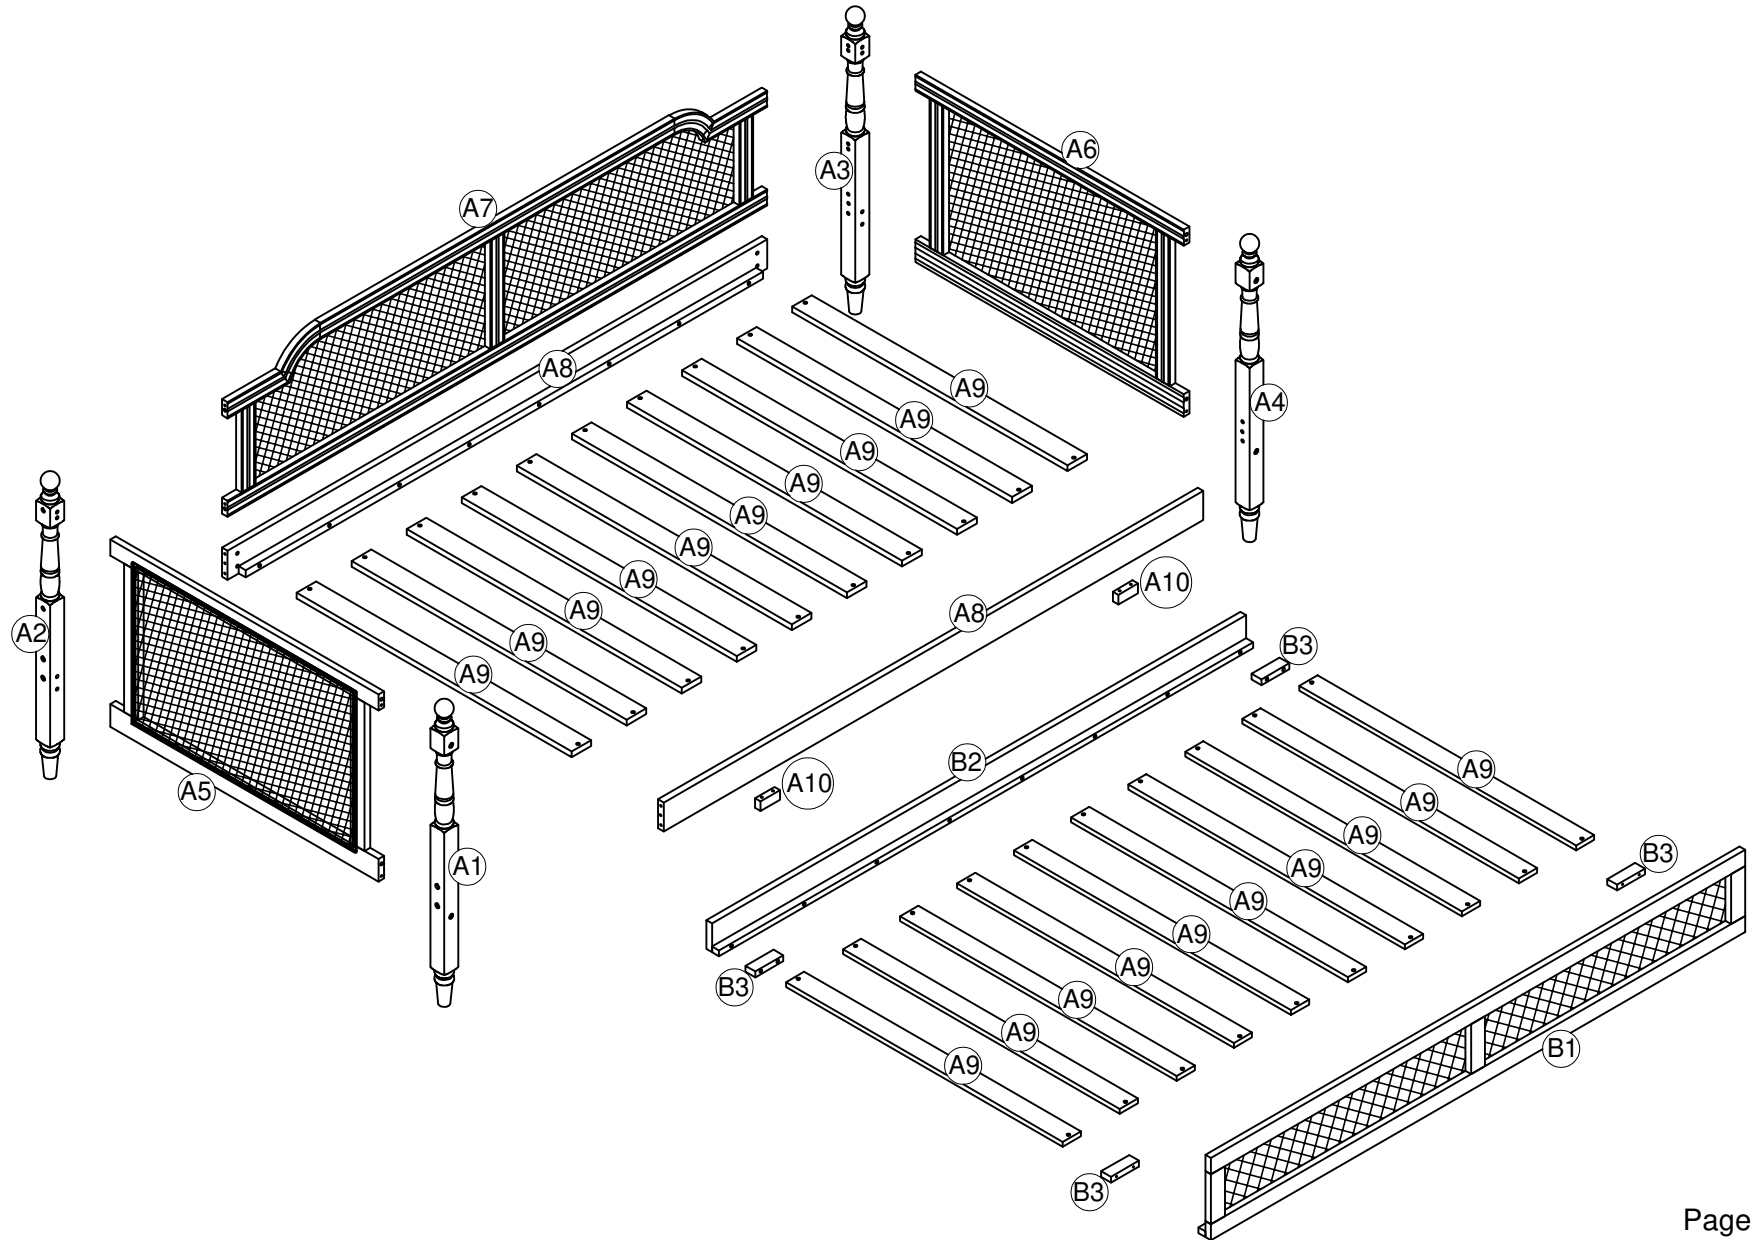

ASSEMBLY INSTRUCTION

INSTRUCTIONS DE MONTAGE

ASSEMBLY INSTRUCTION

INSTRUCTIONS DE MONTAGE

Part List

Liste des pièces

<p>A1</p>  <p>Front Left Leg-1pc Jambe avant gauche-1pc</p>	<p>A2</p>  <p>Back Right Leg-1pc Jambe arrière droite-1pc</p>	<p>A3</p>  <p>Back Left Leg-1pc Jambe arrière gauche-1pc</p>
<p>A4</p>  <p>Front Right Leg-1pc Jambe avant droite-1pc</p>	<p>A5</p>  <p>Left Bed Frame-1pc Cadre de lit gauche-1pc</p>	<p>A6</p>  <p>Right Bed Frame-1pc Cadre de lit droit-1pc</p>
<p>A7</p>  <p>Head Board-1pc Tête de lit-1pc</p>	<p>A8</p>  <p>Rails-2pcs Rails-2 pièces</p>	<p>A9</p>  <p>Slats-20pcs Lattes-20pcs</p>
<p>A10</p>  <p>Wood Block-2pcs Bloc de bois-2pcs</p>	<p>B1</p>  <p>Front Trundle -1pc Lit gigogne avant -1 pc</p>	<p>B2</p>  <p>Back Trundle-1pc Lit gigogne arrière-1pc</p>
<p>B3</p>  <p>Wood block-4pcs Bloc de bois-4pcs</p>		

Hardware List Box 2

Liste du matériel Boîte 2

<p>1</p>  <p>Bolt M6 x 40mm-2pcs Boulon M6 x 40mm-2 pcs</p>	<p>2</p>  <p>Bolt M6 x 80mm-20pcs Boulon M6 x 80mm-20 pcs</p>	<p>3</p>  <p>Lock washer 6x8 : 22pcs Rondelle de blocage 6x8 : 22 pcs</p>
<p>4</p>  <p>Plain washer 6x13 : 22pcs Rondelle plate 6x13 : 22pcs</p>	<p>5</p>  <p>Cross Dowels 10x13mm-20pcs Chevilles croisées 10x13mm-20pcs</p>	<p>6</p>  <p>Wood Dowel Ø8 x 30mm-2pcs Cheville en bois Ø8 x 30mm-2pcs</p>
<p>7</p>  <p>Wood Dowel Ø10 x 30mm-16pcs Cheville en bois Ø10 x 30 mm-16 pcs</p>	<p>8</p>  <p>Wood Crews M4 x 15mm-8pcs Bois Crews M4 x 15mm-8pcs</p>	<p>9</p>  <p>Wood Crews M4 x 25mm-40pcs Bois Crews M4 x 25mm-40pcs</p>
<p>10</p>  <p>Wood Crews M4 x 40mm-8pcs Bois Crews M4 x 40mm-8pcs</p>	<p>11</p>  <p>Wheels - 4pcs Roues - 4 pcs</p>	<p>12</p>  <p>Allen Key M4-1pc Clé Allen M4-1pc</p>