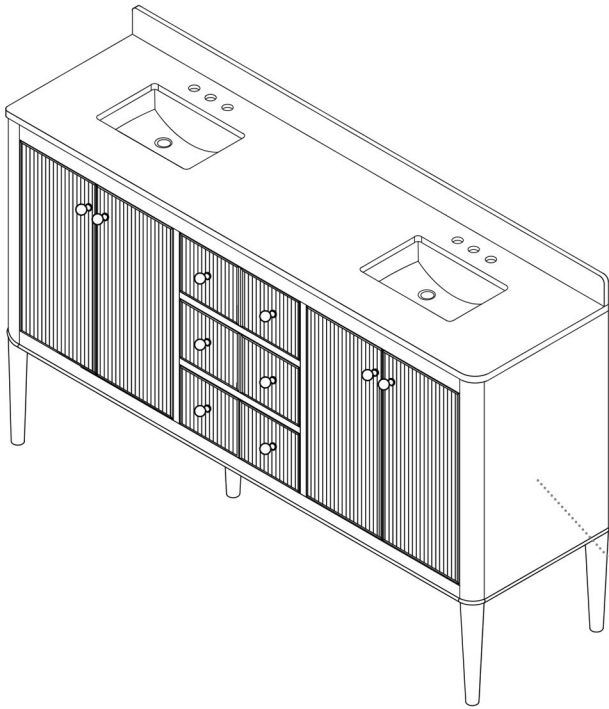

ALTAIR

Fashion Bathroom Life

Altair Design, Inc.

Blaise

72"W x 22"D

Bathroom Vanity

72"W x 22"D x 34"H inches

INSTALLATION SPECIFICATION

Item#	593072		
Color	Light Oak		
Vanity Material	Solid poplar wood, and long-lasting plywood		
Countertop Material	Engineered Stone - Grain White		
Hardware Finish	Zinc Alloy - Brushed Gold	Shape	Rectangular
Number of Door(s)	4 soft-closing doors	Number of Drawer(s)	3 soft-closing drawers
Top Thickness	0.8 inch	Installation Type	Freestanding/Floating
Assembly Required	Partial Assembly Required	Back/Side-splash Height	4 inch
Faucet Hole Spacing(in.)	8 in.widespread	Sink	Double Undermount Sinks
Overall Dimension	72"W x 22"D x 34"H	Item Weight	268 lbs
Package Dimensions	76"W x 26"D x 29"H	Package Weight	317 lbs
Palletized Dimensions	80"W x 32"D x 34"H	Palletized Weight	359 lbs
Pallet Size	80"W x 32"D x 5"H	Shipped with Pallet	Yes
Freight Class	125	NMFC	79300-5

72 po. L x 22 po. P x 34 po. H

SPÉCIFICATION D'INSTALLATION

Article#	593072		
Couleur	chêne léger		
Matériel de vanité:	Bois massif de peuplier et de bouleau, et contreplaqué durable		
Matériel de comptoir:	Pierre d'ingénierie - Grain White		
Finsh matériel	Alliage de zinc - Or brossé	Forme	Rectangulaire
Nombre de porte	4 portes à fermeture douce	Nombre de tiroirs	3 tiroirs à fermeture douce
Épaisseur supérieure	0.8 pouce	Type d'installation	Autoportant/flottant
Assemblage requis	Assemblage partiel requis	Hauteur d'éclaboussement arrière/latéral	4 pouces
Espacement du trou du robinet (en.)	8 pouces répandu	Évier	Éviers double sous-monté
Dimension globale	72" L x 22" D x 34" H	Poids de l'article	268 livres
Dimensions de l'emballage	76" L x 26" D x 29" H	Poids de l'emballage	317 livres
Dimensions pallétisées	80" L x 32" D x 34" H	Poids pallétisé	359 livres
Taille de palette	80" L x 32" D x 5" H	Expédié avec palette	Oui
Classe de fret	125	NMFC	79300-5