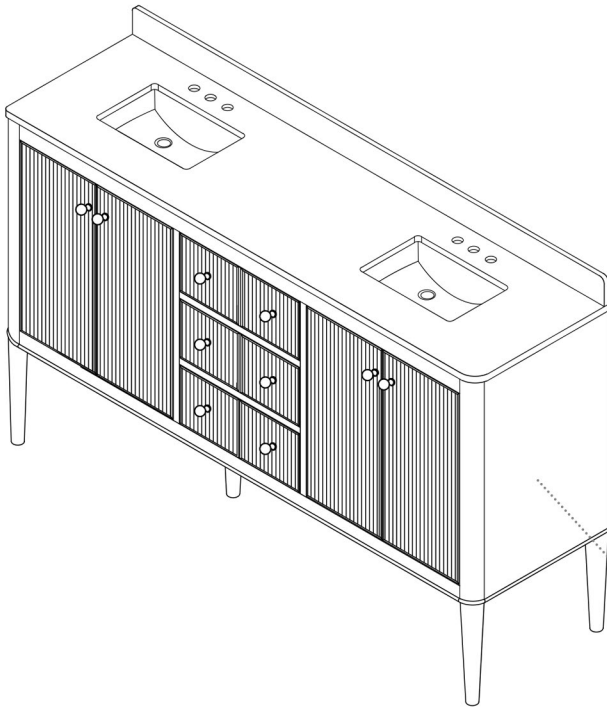

ALTAIR

Mode Salle De Bain Vie

Altair Design, Inc.

Blaise

72 po. L x 22 po. P

Meuble de salle de bain

72 po. L x 22 po. P x 34 po. H

SPÉCIFICATION D'INSTALLATION

Article#	593072		
Couleur	chêne léger		
Matériel de vanité:	Bois massif de peuplier et de bouleau, et contreplaqué durable		
Matériel de comptoir:	Pierre d'ingénierie - Grain White		
Finsh matériel	Alliage de zinc - Or brossé	Forme	Rectangulaire
Nombre de porte	4 portes à fermeture douce	Nombre de tiroirs	3 tiroirs à fermeture douce
Épaisseur supérieure	0.8 pouce	Type d'installation	Autoportant/flottant
Assemblage requis	Assemblage partiel requis	Hauteur d'éclaboussement arrière/latéral	4 pouces
Espacement du trou du robinet (en.)	8 pouces répandu	Évier	Éviers double sous-monté
Dimension globale	72" L x 22" D x 34" H	Poids de l'article	268 livres
Dimensions de l'emballage	76" L x 26" D x 29" H	Poids de l'emballage	317 livres
Dimensions pallétisées	80" L x 32" D x 34" H	Poids pallétisé	359 livres
Taille de palette	80" L x 32" D x 5" H	Expédié avec palette	Oui
Classe de fret	125	NMFC	79300-5

Remarque : Ne comprend pas le robinet, l'assemblage de drain, le flanc ou le piège P.
Le(s) miroir(s) et le(s) robinet(s) sont vendus séparément.