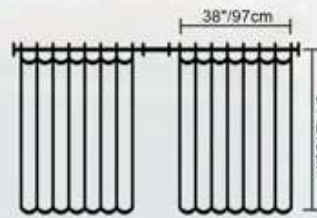

SIZING REFERENCE

TWIN/XL

1 Bedspread:
66"*86"/168*218cm
2 Pillowcases:
20"*30"/50*76cm

QUEEN

1 Bedspread:
86"*86"/218*218cm
2 Pillowcases:
20"*30"/50*76cm

KING

1 Bedspread:
91"*100"/231*254cm
2 Pillowcases:
20"*30"/50*76cm

CAL KING

1 Bedspread: 92"*106"/234*269cm
2 Pillowcases: 20"*30"/50*76cm

CURTAINS

2 Print Curtains :38"*84"/97*213cm
4 Solid Curtains