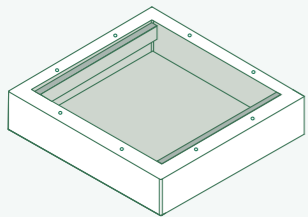

Part List / Lista de piezas

Carton (Cartón) B

C x 1

Back Frame
Marco trasero individual

D x 1

Single Seat Frame
Estructura del asiento individual

E x 1

Slatted Wood Foundation
Cojín de respaldo individual

2 x 6

Plastic Washers
Juntas

3 x 2

Arm & Back Frame Fitting
Accesorios de brazo y marco trasero

4 x 5

Screws
Tornillos

Part List / Lista de piezas

Carton (Cartón) C

D x 1

Single Seat Frame

Estructura del asiento individual

E x 1

Slatted Wood Foundation

Cojín de respaldo individual

G x 1

Single Seat Cushion