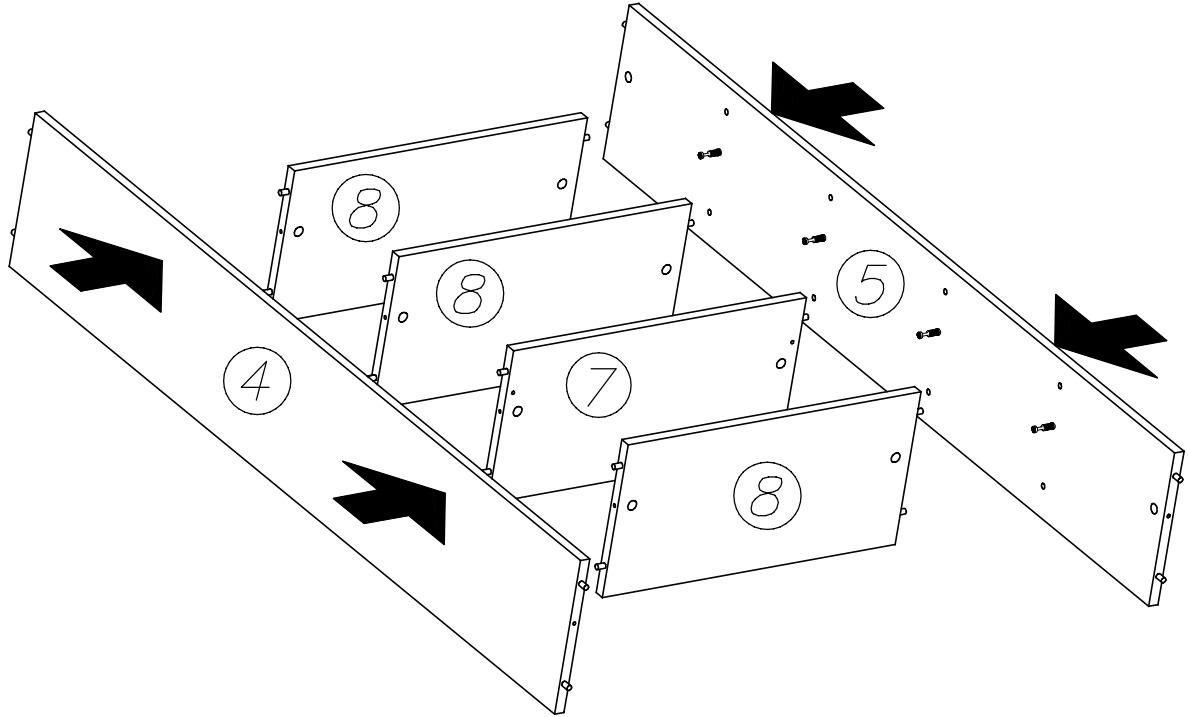

ARTIS

DESKTOP+BOOKCASE

2h

nr	L[mm]	B[mm]	T[mm]	Menge	Coll
1	950	500	16	1	1/1
2	496	714	16	1	1/1
3	930	120	16	2	1/1
4	1380	245	16	1	1/1
5	1380	245	16	1	1/1
6	534	246	16	2	1/1
7	501	244	16	1	1/1
8	501	244	16	3	1/1

I7  x...(22)	P33  x...(4)	P4  x...(2)	G14  3,5x45 x...(2)
K10  x...(22)	K1  ø15x12 x...(22)	F4  x...(4)	B1  ø8x35 x...(34)
			G34  3,5x16 x...(16)

II

III

IV

V

VI