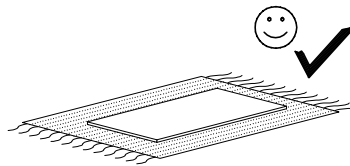

ARTIS

DESKTOP+BOOKCASE

2h

nr	L[mm]	B[mm]	T[mm]	Menge	Coll
1	950	500	16	1	1/1
2	496	714	16	1	1/1
3	930	120	16	2	1/1
4	1380	245	16	1	1/1
5	1380	245	16	1	1/1
6	534	246	16	2	1/1
7	501	244	16	1	1/1
8	501	244	16	3	1/1

I7  x...(22)	P33  x...(4)	P4  x...(2)	G14  3,5x45 x...(2)
K10  x...(22)	K1  ø15x12 x...(22)	F4  x...(4)	B1  ø8x35 x...(34)
			G34  3,5x16 x...(16)

II

III

IV

V

VI