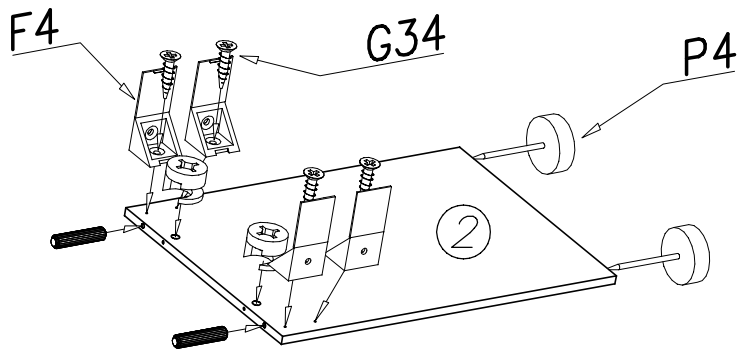

ARTIS

DESKTOP+BOOKCASE

2h

nr	L[mm]	B[mm]	T[mm]	Menge	Coll
1	950	500	16	1	1/1
2	496	714	16	1	1/1
3	930	120	16	2	1/1
4	1380	245	16	1	1/1
5	1380	245	16	1	1/1
6	534	246	16	2	1/1
7	501	244	16	1	1/1
8	501	244	16	3	1/1

I7  x...(22)	P33  x...(4)	P4  x...(2)	G14  3,5x45 x...(2)
K10  x...(22)	K1  ø15x12 x...(22)	F4  x...(4)	B1  ø8x35 x...(34)
			G34  3,5x16 x...(16)

II

III

IV

V

VI