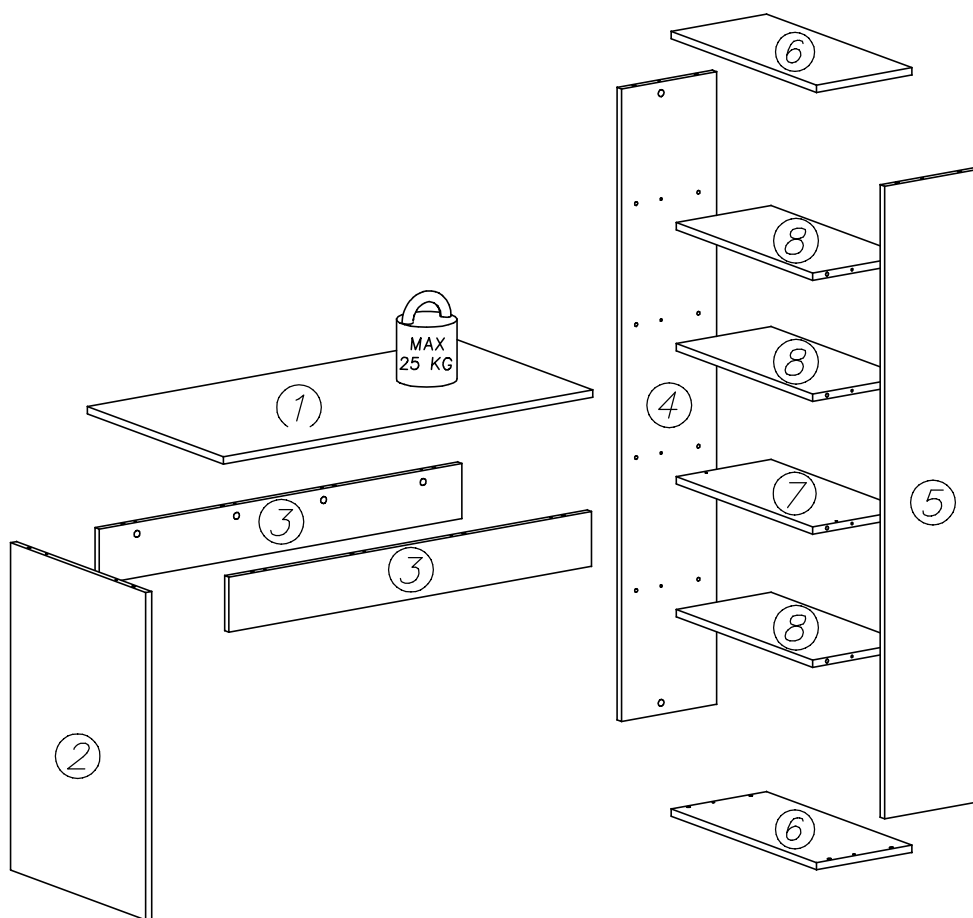

ARTIS

DESKTOP+BOOKCASE

2h

nr	L[mm]	B[mm]	T[mm]	Menge	Coll
1	950	500	16	1	1/1
2	496	714	16	1	1/1
3	930	120	16	2	1/1
4	1380	245	16	1	1/1
5	1380	245	16	1	1/1
6	534	246	16	2	1/1
7	501	244	16	1	1/1
8	501	244	16	3	1/1

I7  x...(22)	P33  x...(4)	P4  x...(2)	G14  3,5x45 x...(2)
K10  x...(22)	K1  ø15x12 x...(22)	F4  x...(4)	B1  ø8x35 x...(34)
			G34  3,5x16 x...(16)

II

III

IV

V

VI