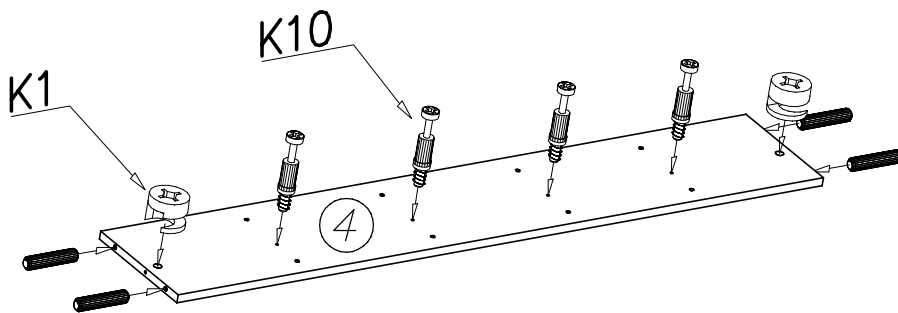

ARTIS

DESKTOP+BOOKCASE

2h

nr	L[mm]	B[mm]	T[mm]	Menge	Coll
1	950	500	16	1	1/1
2	496	714	16	1	1/1
3	930	120	16	2	1/1
4	1380	245	16	1	1/1
5	1380	245	16	1	1/1
6	534	246	16	2	1/1
7	501	244	16	1	1/1
8	501	244	16	3	1/1

I7  x...(22)	P33  x...(4)	P4  x...(2)	G14  3,5x45 x...(2)
K10  x...(22)	K1  ø15x12 x...(22)	F4  x...(4)	B1  ø8x35 x...(34)
			G34  3,5x16 x...(16)

II

III

IV

V

VI