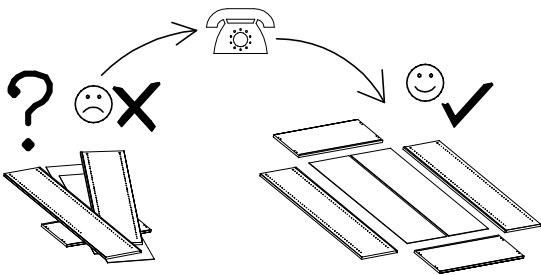

ARTIS

DESKTOP+BOOKCASE

2h

nr	L[mm]	B[mm]	T[mm]	Menge	Coll
1	950	500	16	1	1/1
2	496	714	16	1	1/1
3	930	120	16	2	1/1
4	1380	245	16	1	1/1
5	1380	245	16	1	1/1
6	534	246	16	2	1/1
7	501	244	16	1	1/1
8	501	244	16	3	1/1

I7  x...(22)	P33  x...(4)	P4  x...(2)	G14  3,5x45 x...(2)
K10  x...(22)	K1  ø15x12 x...(22)	F4  x...(4)	B1  ø8x35 x...(34)
			G34  3,5x16 x...(16)

II

III

IV

V

VI