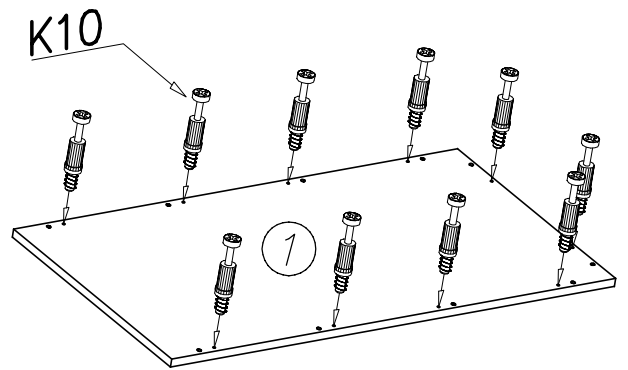

ARTIS

DESKTOP+BOOKCASE

2h

nr	L[mm]	B[mm]	T[mm]	Menge	Coll
1	950	500	16	1	1/1
2	496	714	16	1	1/1
3	930	120	16	2	1/1
4	1380	245	16	1	1/1
5	1380	245	16	1	1/1
6	534	246	16	2	1/1
7	501	244	16	1	1/1
8	501	244	16	3	1/1

I7  x...(22)	P33  x...(4)	P4  x...(2)	G14  3,5x45 x...(2)
K10  x...(22)	K1  ø15x12 x...(22)	F4  x...(4)	B1  ø8x35 x...(34)
			G34  3,5x16 x...(16)

II

III

IV

V

VI