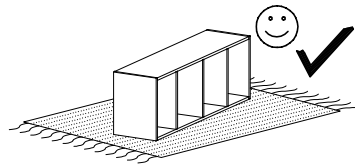

ARTIS

DESKTOP+BOOKCASE

2h

nr	L[mm]	B[mm]	T[mm]	Menge	Coll
1	950	500	16	1	1/1
2	496	714	16	1	1/1
3	930	120	16	2	1/1
4	1380	245	16	1	1/1
5	1380	245	16	1	1/1
6	534	246	16	2	1/1
7	501	244	16	1	1/1
8	501	244	16	3	1/1

I7  x...(22)	P33  x...(4)	P4  x...(2)	G14  3,5x45 x...(2)
K10  x...(22)	K1  ø15x12 x...(22)	F4  x...(4)	B1  ø8x35 x...(34)
			G34  3,5x16 x...(16)

II

III

IV

V

VI