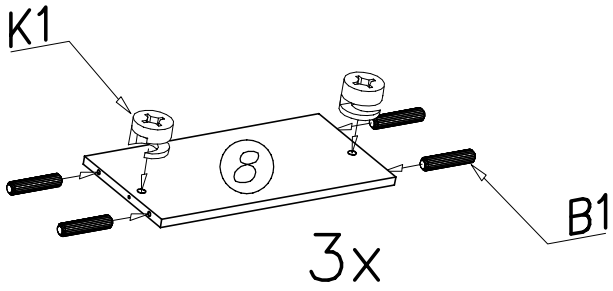

ARTIS

DESKTOP+BOOKCASE

2h

nr	L[mm]	B[mm]	T[mm]	Menge	Coll
1	950	500	16	1	1/1
2	496	714	16	1	1/1
3	930	120	16	2	1/1
4	1380	245	16	1	1/1
5	1380	245	16	1	1/1
6	534	246	16	2	1/1
7	501	244	16	1	1/1
8	501	244	16	3	1/1

I7  x...(22)	P33  x...(4)	P4  x...(2)	G14  3,5x45 x...(2)
K10  x...(22)	K1  ø15x12 x...(22)	F4  x...(4)	B1  ø8x35 x...(34)
			G34  3,5x16 x...(16)

II

III

IV

V

VI