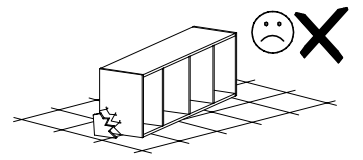

ARTIS

DESKTOP+BOOKCASE

2h

nr	L[mm]	B[mm]	T[mm]	Menge	Coll
1	950	500	16	1	1/1
2	496	714	16	1	1/1
3	930	120	16	2	1/1
4	1380	245	16	1	1/1
5	1380	245	16	1	1/1
6	534	246	16	2	1/1
7	501	244	16	1	1/1
8	501	244	16	3	1/1

I7  x...(22)	P33  x...(4)	P4  x...(2)	G14  3,5x45 x...(2)
K10  x...(22)	K1  ø15x12 x...(22)	F4  x...(4)	B1  ø8x35 x...(34)
			G34  3,5x16 x...(16)

II

III

IV

V

VI