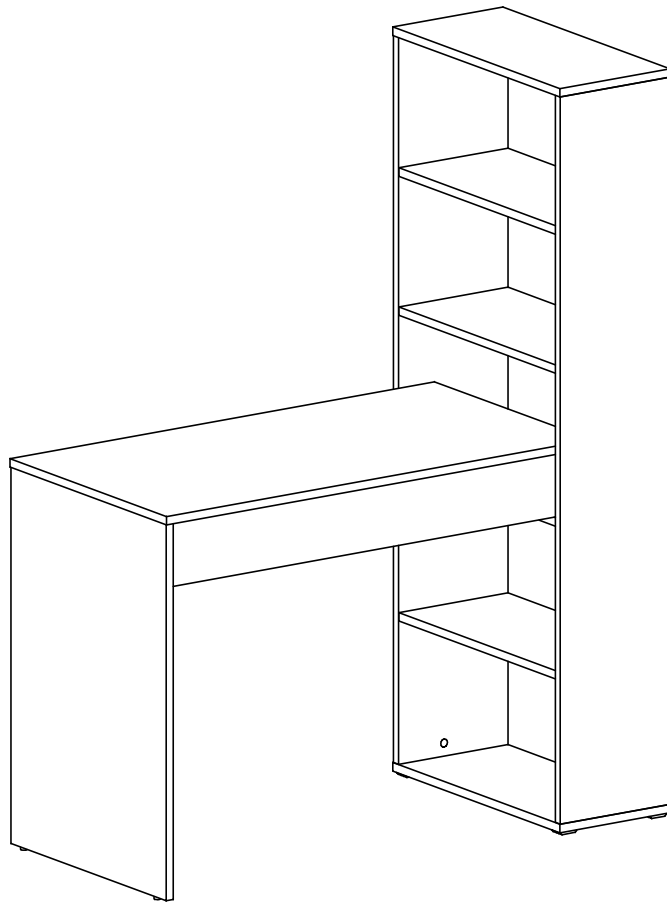

ARTIS

DESKTOP+BOOKCASE

2h

nr	L[mm]	B[mm]	T[mm]	Menge	Coll
1	950	500	16	1	1/1
2	496	714	16	1	1/1
3	930	120	16	2	1/1
4	1380	245	16	1	1/1
5	1380	245	16	1	1/1
6	534	246	16	2	1/1
7	501	244	16	1	1/1
8	501	244	16	3	1/1

I7  x...(22)	P33  x...(4)	P4  x...(2)	G14  3,5x45 x...(2)
K10  x...(22)	K1  ø15x12 x...(22)	F4  x...(4)	B1  ø8x35 x...(34)
			G34  3,5x16 x...(16)

II

III

IV

V

VI