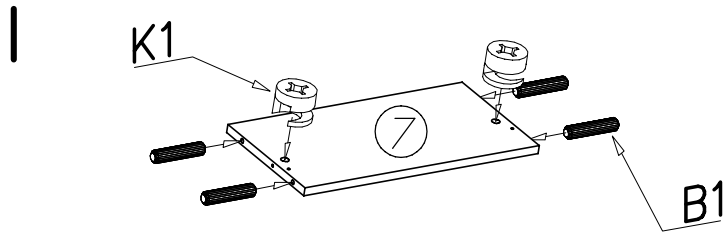

ARTIS

DESKTOP+BOOKCASE

2h

nr	L[mm]	B[mm]	T[mm]	Menge	Coll
1	950	500	16	1	1/1
2	496	714	16	1	1/1
3	930	120	16	2	1/1
4	1380	245	16	1	1/1
5	1380	245	16	1	1/1
6	534	246	16	2	1/1
7	501	244	16	1	1/1
8	501	244	16	3	1/1

I7  x...(22)	P33  x...(4)	P4  x...(2)	G14  3,5x45 x...(2)
K10  x...(22)	K1  ø15x12 x...(22)	F4  x...(4)	B1  ø8x35 x...(34)
			G34  3,5x16 x...(16)

II

III

IV

V

VI