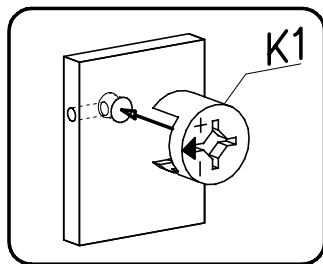

ARTIS

DESKTOP+BOOKCASE

2h

nr	L[mm]	B[mm]	T[mm]	Menge	Coll
1	950	500	16	1	1/1
2	496	714	16	1	1/1
3	930	120	16	2	1/1
4	1380	245	16	1	1/1
5	1380	245	16	1	1/1
6	534	246	16	2	1/1
7	501	244	16	1	1/1
8	501	244	16	3	1/1

I7  x...(22)	P33  x...(4)	P4  x...(2)	G14  3,5x45 x...(2)
K10  x...(22)	K1  ø15x12 x...(22)	F4  x...(4)	B1  ø8x35 x...(34)
			G34  3,5x16 x...(16)

II

III

IV

V

VI