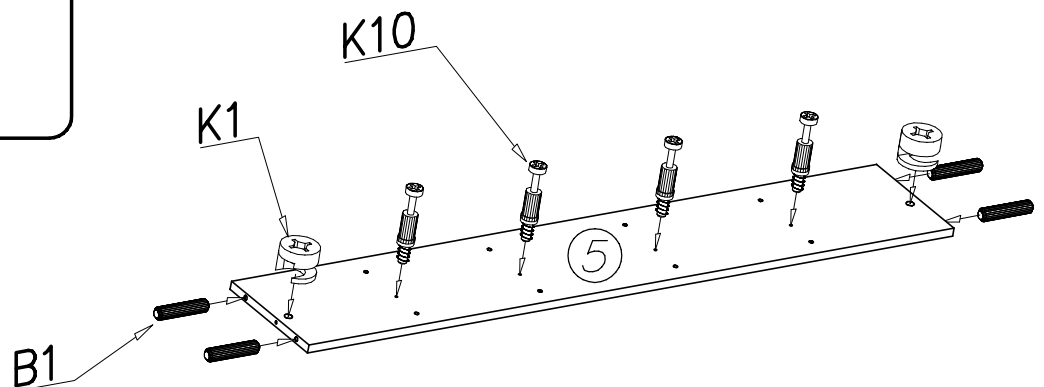

ARTIS

DESKTOP+BOOKCASE

2h

nr	L[mm]	B[mm]	T[mm]	Menge	Coll
1	950	500	16	1	1/1
2	496	714	16	1	1/1
3	930	120	16	2	1/1
4	1380	245	16	1	1/1
5	1380	245	16	1	1/1
6	534	246	16	2	1/1
7	501	244	16	1	1/1
8	501	244	16	3	1/1

I7  x...(22)	P33  x...(4)	P4  x...(2)	G14  3,5x45 x...(2)
K10  x...(22)	K1  ø15x12 x...(22)	F4  x...(4)	B1  ø8x35 x...(34)
			G34  3,5x16 x...(16)

II

III

IV

V

VI