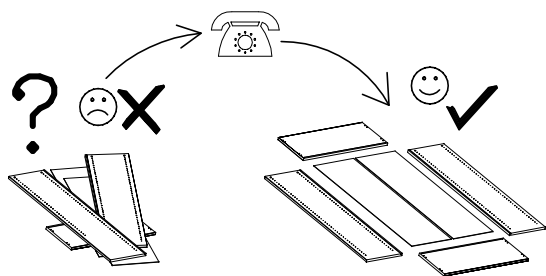

ARTIS

DESKTOP+BOOKCASE

2h

nr	L[mm]	B[mm]	T[mm]	Menge	Coll
1	950	500	16	1	1/1
2	496	714	16	1	1/1
3	930	120	16	2	1/1
4	1380	245	16	1	1/1
5	1380	245	16	1	1/1
6	534	246	16	2	1/1
7	501	244	16	1	1/1
8	501	244	16	3	1/1

I7  x...(22)	P33  x...(4)	P4  x...(2)	G14  3,5x45 x...(2)
K10  x...(22)	K1  ø15x12 x...(22)	F4  x...(4)	B1  ø8x35 x...(34)
			G34  3,5x16 x...(16)

II

III

IV

V

VI