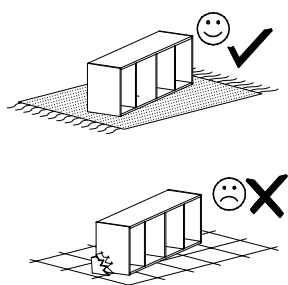

ARTIS

DESKTOP+BOOKCASE

2h

nr	L[mm]	B[mm]	T[mm]	Menge	Coll
1	950	500	16	1	1/1
2	496	714	16	1	1/1
3	930	120	16	2	1/1
4	1380	245	16	1	1/1
5	1380	245	16	1	1/1
6	534	246	16	2	1/1
7	501	244	16	1	1/1
8	501	244	16	3	1/1

I7  x...(22)	P33  x...(4)	P4  x...(2)	G14  3,5x45 x...(2)
K10  x...(22)	K1  ø15x12 x...(22)	F4  x...(4)	B1  ø8x35 x...(34)
			G34  3,5x16 x...(16)

II

III

IV

V

VI