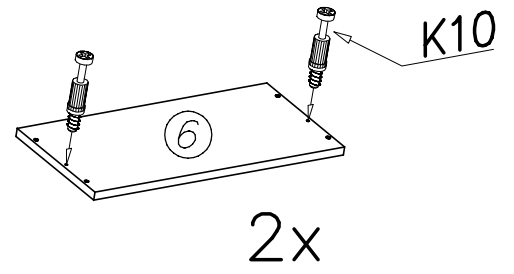

ARTIS

DESKTOP+BOOKCASE

2h

nr	L[mm]	B[mm]	T[mm]	Menge	Coll
1	950	500	16	1	1/1
2	496	714	16	1	1/1
3	930	120	16	2	1/1
4	1380	245	16	1	1/1
5	1380	245	16	1	1/1
6	534	246	16	2	1/1
7	501	244	16	1	1/1
8	501	244	16	3	1/1

I7  x...(22)	P33  x...(4)	P4  x...(2)	G14  3,5x45 x...(2)
K10  x...(22)	K1  ø15x12 x...(22)	F4  x...(4)	B1  ø8x35 x...(34)
			G34  3,5x16 x...(16)

II

III

IV

V

VI