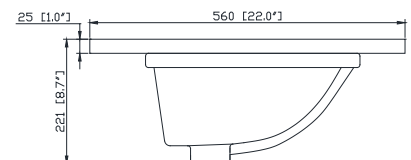

Nominal Dimension / Dimension Nominale

- 60W x 21D x 34H inches | 1524 x 534 x 864 mm

Caractéristiques

- Teck massif et contreplaqué
- Quatre portes à fermeture douce et deux tablettes intérieures
- Trois tiroirs à fermeture douce
- Patins réglables en hauteur

Product Diagrams / Diagrammes Produit

Front / Devant

Back / Derrière

Side / Côté

Top / Haut

Features

- 25mm thickness top material
- Pre-installed with rectangular sink
- Top pre-drilled for 8" widespread faucet
- 4" backsplash included

Caractéristiques

- Matériau supérieur de 25 mm d'épaisseur
- Pré-installé avec évier rectangulaire
- Dessus pré-percé pour un robinet large de 8 po
- Dossier de 4" inclus

Colors / Couleurs

- Cala White / Cala Blanc
- Carrara White / Blanc de Carrare

Nominal Dimension / Dimension Nominale

- 61W x 22D x 8.7H inches | 1549 x 560 x 221 mm

Product Diagrams / Diagrammes Produit

Top / Haut

Front / De face

Side / Côté