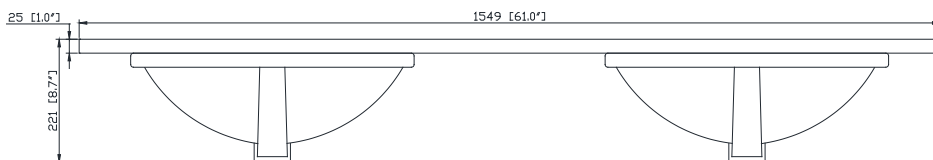

Nominal Dimension / Dimension Nominale

- 60W x 21D x 34H inches | 1524 x 534 x 864 mm

Caractéristiques

- Teck massif et contreplaqué
- Quatre portes à fermeture douce et deux tablettes intérieures
- Trois tiroirs à fermeture douce
- Patins réglables en hauteur

Product Diagrams / Diagrammes Produit

Front / Devant

Back / Derrière

Side / Côté

Top / Haut

Features

- 25mm thickness top material
- Pre-installed with rectangular sink
- Top pre-drilled for 8" widespread faucet
- 4" backsplash included

Caractéristiques

- Matériau supérieur de 25 mm d'épaisseur
- Pré-installé avec évier rectangulaire
- Dessus pré-percé pour un robinet large de 8 po
- Dossier de 4" inclus

Colors / Couleurs

- Cala White / Cala Blanc
- Carrara White / Blanc de Carrare

Nominal Dimension / Dimension Nominale

- 61W x 22D x 8.7H inches | 1549 x 560 x 221 mm

Product Diagrams / Diagrammes Produit

Top / Haut

Front / De face

Side / Côté