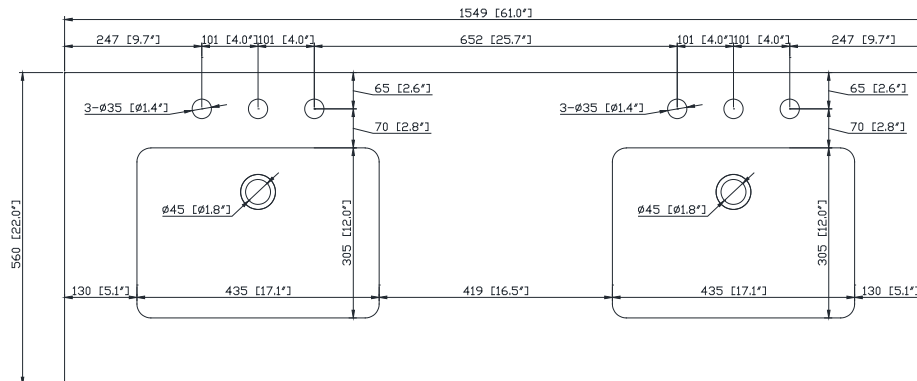

Nominal Dimension / Dimension Nominale

- 60W x 21D x 34H inches | 1524 x 534 x 864 mm

Caractéristiques

- Teck massif et contreplaqué
- Quatre portes à fermeture douce et deux tablettes intérieures
- Trois tiroirs à fermeture douce
- Patins réglables en hauteur

Product Diagrams / Diagrammes Produit

Front / Devant

Back / Derrière

Side / Côté

Top / Haut

Features

- 25mm thickness top material
- Pre-installed with rectangular sink
- Top pre-drilled for 8" widespread faucet
- 4" backsplash included

Caractéristiques

- Matériau supérieur de 25 mm d'épaisseur
- Pré-installé avec évier rectangulaire
- Dessus pré-percé pour un robinet large de 8 po
- Dossier de 4" inclus

Colors / Couleurs

- Cala White / Cala Blanc
- Carrara White / Blanc de Carrare

Nominal Dimension / Dimension Nominale

- 61W x 22D x 8.7H inches | 1549 x 560 x 221 mm

Product Diagrams / Diagrammes Produit

Top / Haut

Front / De face

Side / Côté