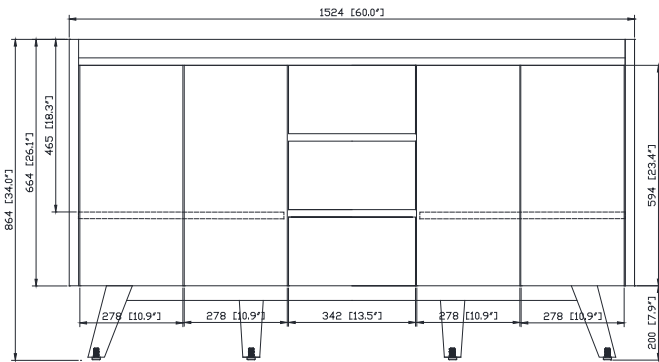

Nominal Dimension / Dimension Nominale

- 60W x 21D x 34H inches | 1524 x 534 x 864 mm

Caractéristiques

- Teck massif et contreplaqué
- Quatre portes à fermeture douce et deux tablettes intérieures
- Trois tiroirs à fermeture douce
- Patins réglables en hauteur

Product Diagrams / Diagrammes Produit

Front / Devant

Back / Derrière

Side / Côté

Top / Haut

Features

- 25mm thickness top material
- Pre-installed with rectangular sink
- Top pre-drilled for 8" widespread faucet
- 4" backsplash included

Caractéristiques

- Matériau supérieur de 25 mm d'épaisseur
- Pré-installé avec évier rectangulaire
- Dessus pré-percé pour un robinet large de 8 po
- Dossier de 4" inclus

Colors / Couleurs

- Cala White / Cala Blanc
- Carrara White / Blanc de Carrare

Nominal Dimension / Dimension Nominale

- 61W x 22D x 8.7H inches | 1549 x 560 x 221 mm

Product Diagrams / Diagrammes Produit

Top / Haut

Front / De face

Side / Côté