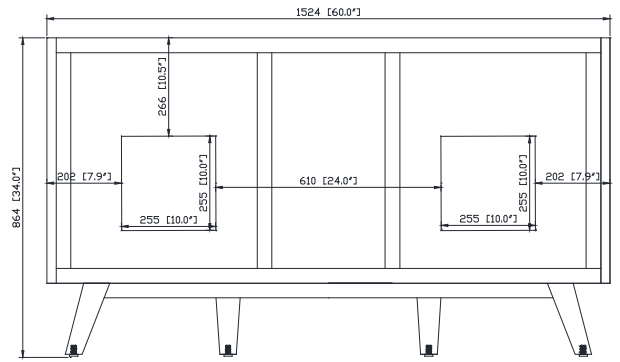

Nominal Dimension / Dimension Nominale

- 60W x 21D x 34H inches | 1524 x 534 x 864 mm

Caractéristiques

- Teck massif et contreplaqué
- Quatre portes à fermeture douce et deux tablettes intérieures
- Trois tiroirs à fermeture douce
- Patins réglables en hauteur

Product Diagrams / Diagrammes Produit

Front / Devant

Back / Derrière

Side / Côté

Top / Haut

Features

- 25mm thickness top material
- Pre-installed with rectangular sink
- Top pre-drilled for 8" widespread faucet
- 4" backsplash included

Caractéristiques

- Matériau supérieur de 25 mm d'épaisseur
- Pré-installé avec évier rectangulaire
- Dessus pré-percé pour un robinet large de 8 po
- Dossier de 4" inclus

Colors / Couleurs

- Cala White / Cala Blanc
- Carrara White / Blanc de Carrare

Nominal Dimension / Dimension Nominale

- 61W x 22D x 8.7H inches | 1549 x 560 x 221 mm

Product Diagrams / Diagrammes Produit

Top / Haut

Front / De face

Side / Côté