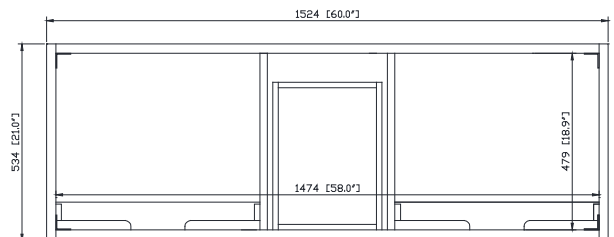

Nominal Dimension / Dimension Nominale

- 60W x 21D x 34H inches | 1524 x 534 x 864 mm

Caractéristiques

- Teck massif et contreplaqué
- Quatre portes à fermeture douce et deux tablettes intérieures
- Trois tiroirs à fermeture douce
- Patins réglables en hauteur

Product Diagrams / Diagrammes Produit

Front / Devant

Back / Derrière

Side / Côté

Top / Haut

Features

- 25mm thickness top material
- Pre-installed with rectangular sink
- Top pre-drilled for 8" widespread faucet
- 4" backsplash included

Caractéristiques

- Matériau supérieur de 25 mm d'épaisseur
- Pré-installé avec évier rectangulaire
- Dessus pré-percé pour un robinet large de 8 po
- Dossier de 4" inclus

Colors / Couleurs

- Cala White / Cala Blanc
- Carrara White / Blanc de Carrare

Nominal Dimension / Dimension Nominale

- 61W x 22D x 8.7H inches | 1549 x 560 x 221 mm

Product Diagrams / Diagrammes Produit

Top / Haut

Front / De face

Side / Côté