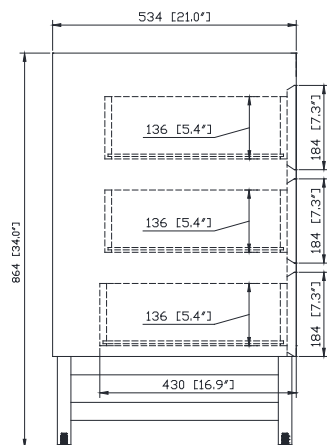

Nominal Dimension / Dimension Nominale

- 60W x 21D x 34H inches | 1524 x 534 x 864 mm

Caractéristiques

- Teck massif et contreplaqué
- Quatre portes à fermeture douce et deux tablettes intérieures
- Trois tiroirs à fermeture douce
- Patins réglables en hauteur

Product Diagrams / Diagrammes Produit

Front / Devant

Back / Derrière

Side / Côté

Top / Haut

Features

- 25mm thickness top material
- Pre-installed with rectangular sink
- Top pre-drilled for 8" widespread faucet
- 4" backsplash included

Caractéristiques

- Matériau supérieur de 25 mm d'épaisseur
- Pré-installé avec évier rectangulaire
- Dessus pré-percé pour un robinet large de 8 po
- Dossier de 4" inclus

Colors / Couleurs

- Cala White / Cala Blanc
- Carrara White / Blanc de Carrare

Nominal Dimension / Dimension Nominale

- 61W x 22D x 8.7H inches | 1549 x 560 x 221 mm

Product Diagrams / Diagrammes Produit

Top / Haut

Front / De face

Side / Côté