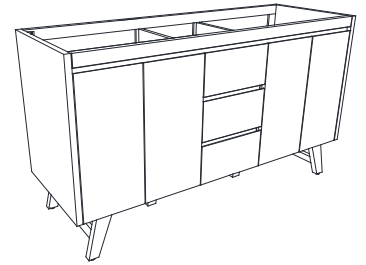

Features

- Solid teak wood, plywood
- 4 soft-close doors, 2 interior shelves
- 3 soft-close drawers
- Adjustable height levelers

Colors / Couleurs

- Gray Teak finish / Fini teck gris
- Natural Teak finish / Fini teck naturel

Nominal Dimension / Dimension Nominale

- 60W x 21D x 34H inches | 1524 x 534 x 864 mm

Caractéristiques

- Teck massif et contreplaqué
- Quatre portes à fermeture douce et deux tablettes intérieures
- Trois tiroirs à fermeture douce
- Patins réglables en hauteur

Product Diagrams / Diagrammes Produit

Front / Devant

Back / Derrière

Side / Côté

Top / Haut

Features

- 25mm thickness top material
- Pre-installed with rectangular sink
- Top pre-drilled for 8" widespread faucet
- 4" backsplash included

Caractéristiques

- Matériau supérieur de 25 mm d'épaisseur
- Pré-installé avec évier rectangulaire
- Dessus pré-percé pour un robinet large de 8 po
- Dossier de 4" inclus

Colors / Couleurs

- Cala White / Cala Blanc
- Carrara White / Blanc de Carrare