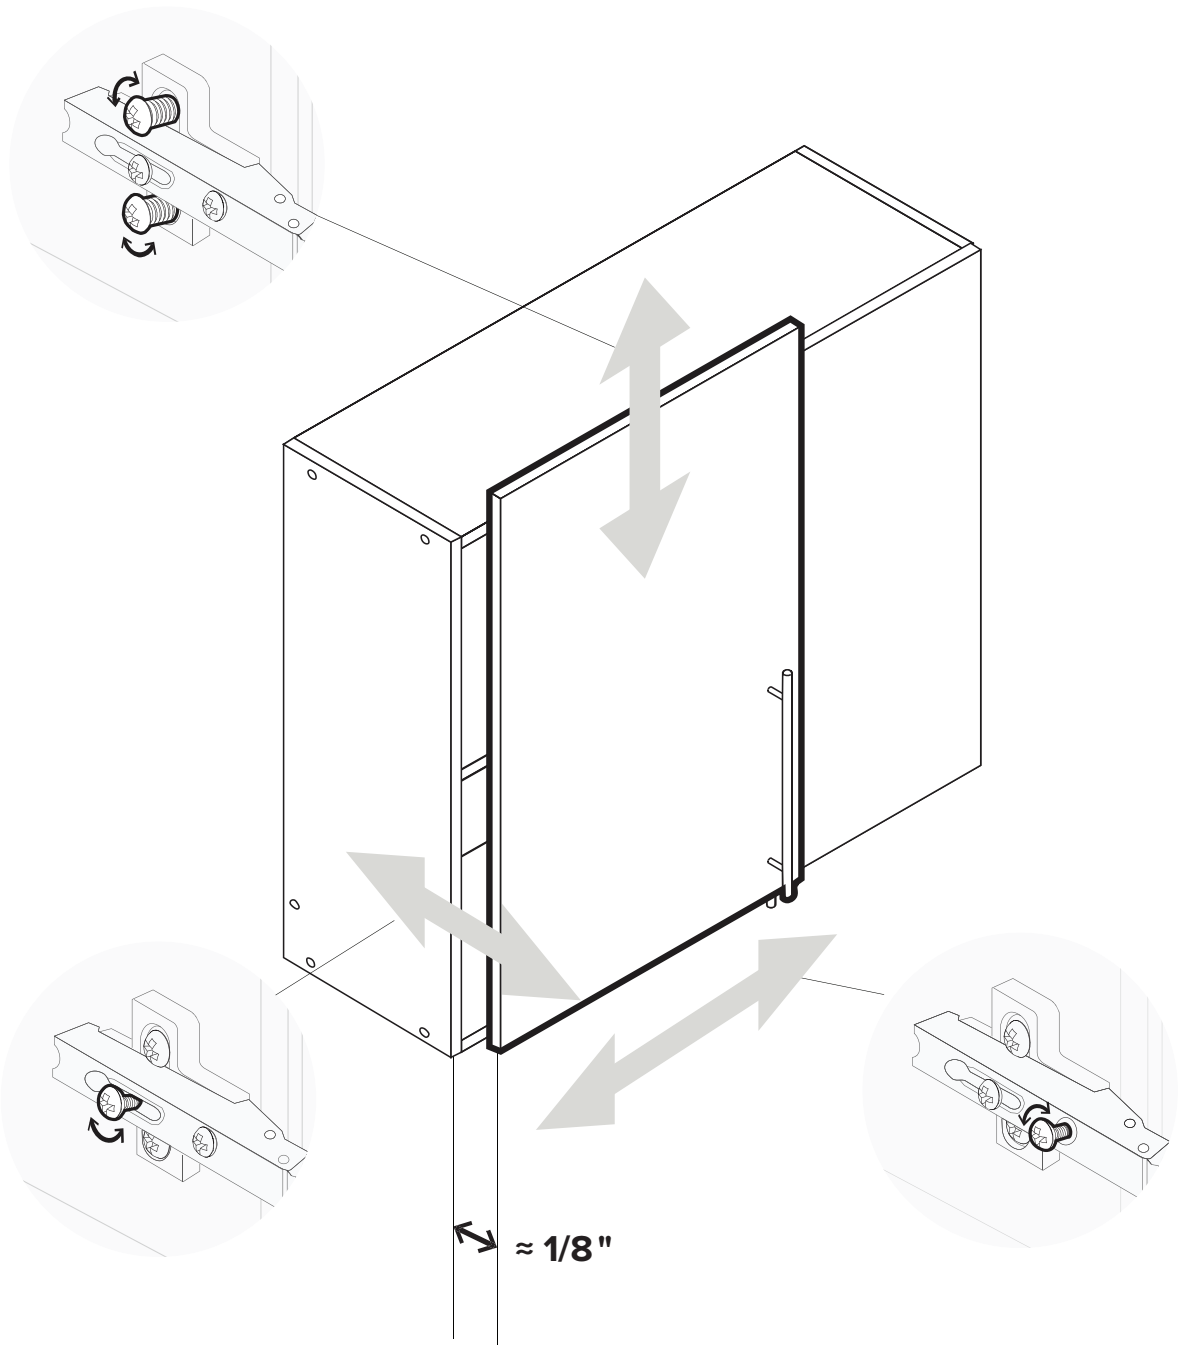

Hinge Adjustment

Ajustement de la charnière
Ajuste de bisagra