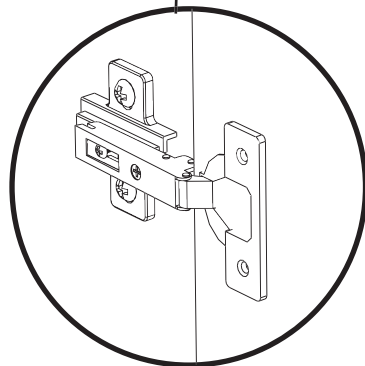

Deslice las bisagras sobre las placas de bisagra del gabinete y apriete el tornillo de bloqueo en el centro de cada placa. Estas bisagras son ajustables en 6 direcciones. **Ver instrucciones en la página 27.**

18

RM-0125

4X

L

Slide the hinges over the hinge plates on the cabinet and tighten the locking screw in the center of each plate.

These hinges are 6 way adjustable.

See instructions on page 27.

Glissez les plaques de charnière sur les plaques et serrez la vis de verrouillage au centre de chaque plaque. Ces charnières sont réglables de 6 façons différentes. **Voir les directives à la page 27.**