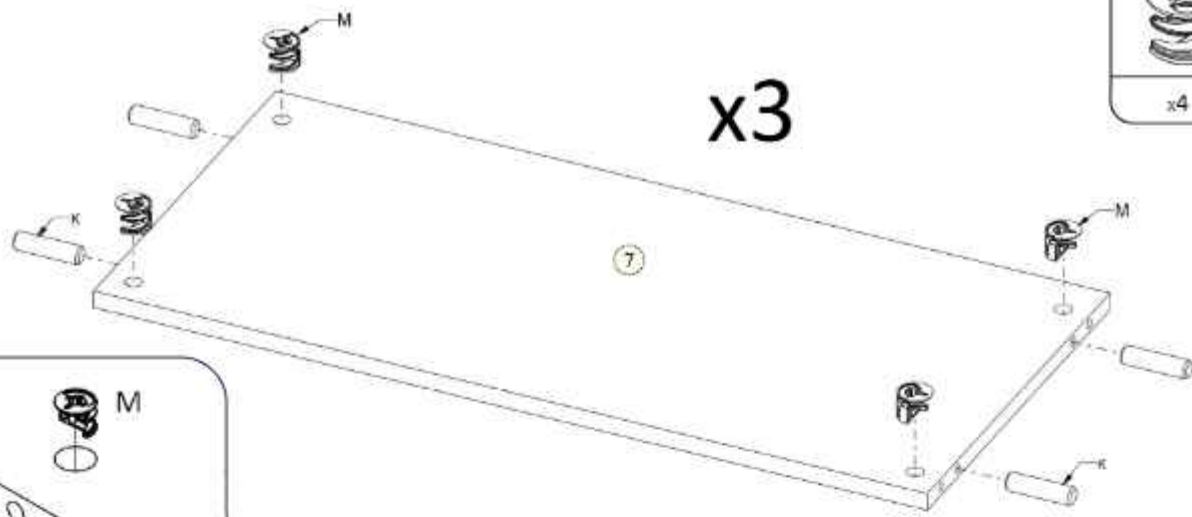

全高 1800mm

全宽 600mm

No	T(mm)	L(mm)	W(mm)	pcs.
1	18	896	400	1
2	18	896	400	1
3	16	1692	333	2
4	66	1692	66	2
5	16	1692	355	1
6	16	1692	355	1
7	16	762	355	3
8	16	762	355	1
9	19	1088	376	2
10	18	194	756	1
11	18	393	376	2
12	16	350	140	1
13	16	350	140	1
14	16	704	140	1
15	3	717	346	1
16	3	614	396	2
17	3	794	363	2
18	3	794	360	1

1

2

3

4

5

6

Z2  x2	D1  3,5x16 x2	M1  x4	M  x6	K  8x30 x4
P  x2	Z  x2	E2  6,3x13 x2		

7

Z2  x2	P  x2	D1  3,5x16 x2	M1  x6	M  x6	K  8x30 x4
			Z  x2	E2  6,3x13 x2	

8

x3

9

x2

10

11

12