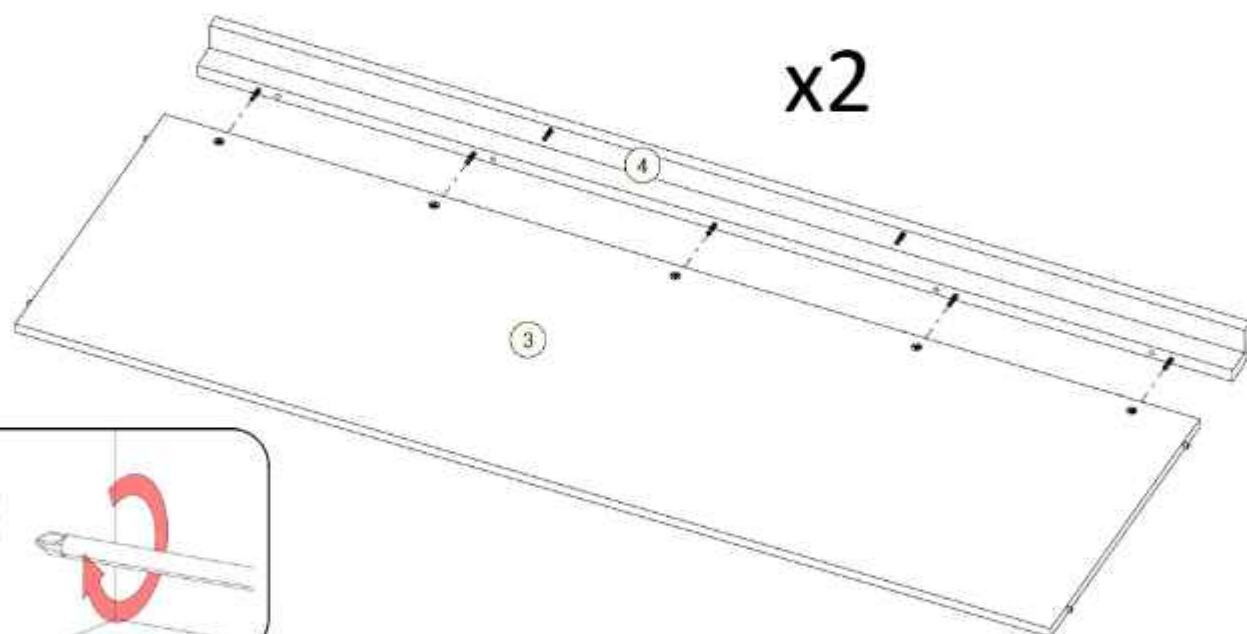

全高 1800mm

全宽 600mm

No	T(mm)	L(mm)	W(mm)	pcs.
1	18	896	400	1
2	18	896	400	1
3	16	1692	333	2
4	66	1692	66	2
5	16	1692	355	1
6	16	1692	355	1
7	16	762	355	3
8	16	762	355	1
9	19	1088	376	2
10	18	194	756	1
11	18	393	376	2
12	16	350	140	1
13	16	350	140	1
14	16	704	140	1
15	3	717	346	1
16	3	614	396	2
17	3	794	363	2
18	3	794	360	1

Z2  x2	P  x2	D1  3,5x16 x2	M1  x6	M  x6	K  8x30 x4
			Z  x2	E2  6,3x13 x2	

8

x3

9

x2

10

11

12