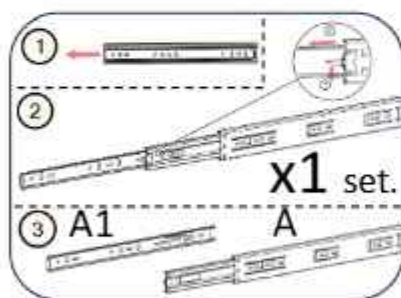

全高 1800mm

全宽 600mm

No	T(mm)	L(mm)	W(mm)	pcs.
1	18	896	400	1
2	18	896	400	1
3	16	1692	333	2
4	66	1692	66	2
5	16	1692	355	1
6	16	1692	355	1
7	16	762	355	3
8	16	762	355	1
9	19	1088	376	2
10	18	194	756	1
11	18	393	376	2
12	16	350	140	1
13	16	350	140	1
14	16	704	140	1
15	3	717	346	1
16	3	614	396	2
17	3	794	363	2
18	3	794	360	1

1

2

3

4

5

6

Z2  x2	D1  3,5x16 x2	M1  x4	M  x6	K  8x30 x4
P  x2	Z  x2	E2  6,3x13 x2		

7

Z2  x2	P  x2	D1  3,5x16 x2	M1  x6	M  x6	K  8x30 x4
			Z  x2	E2  6,3x13 x2	

8

x3

9

x2

10

11

12