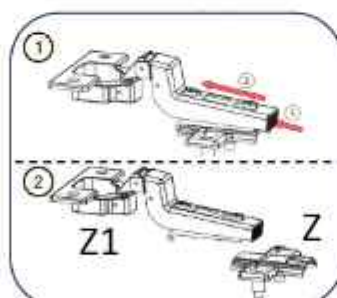

全高 1800mm

全宽 600mm

No	T(mm)	L(mm)	W(mm)	pcs.
1	18	896	400	1
2	18	896	400	1
3	16	1692	333	2
4	66	1692	66	2
5	16	1692	355	1
6	16	1692	355	1
7	16	762	355	3
8	16	762	355	1
9	19	1088	376	2
10	18	194	756	1
11	18	393	376	2
12	16	350	140	1
13	16	350	140	1
14	16	704	140	1
15	3	717	346	1
16	3	614	396	2
17	3	794	363	2
18	3	794	360	1

1

2

3

4

5

6

Z2  x2	D1  3,5x16 x2	M1  x4	M  x6	K  8x30 x4
P  x2	Z  x2	E2  6,3x13 x2		

7

Z2  x2	P  x2	D1  3,5x16 x2	M1  x6	M  x6	K  8x30 x4
			Z  x2	E2  6,3x13 x2	

8

x3

9

x2

10

11

12