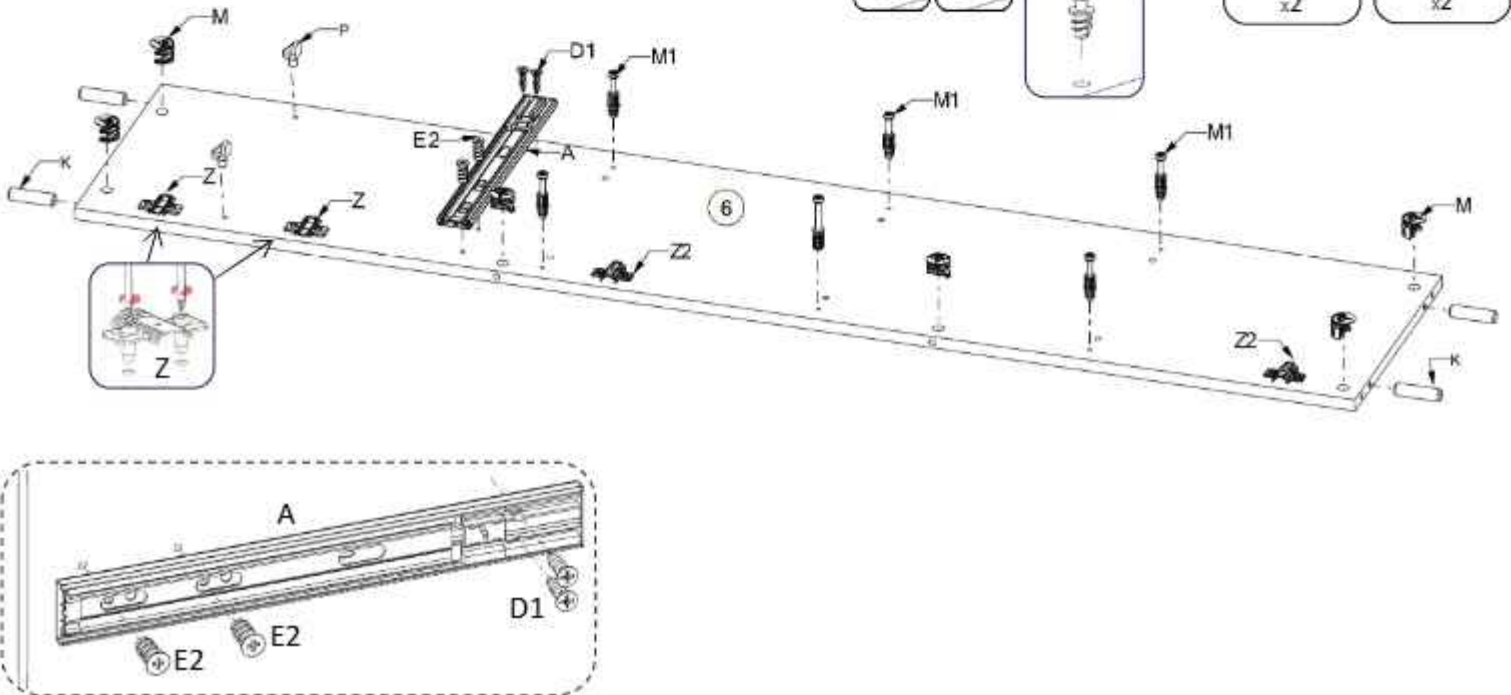

全高 1800mm

全宽 600mm

No	T(mm)	L(mm)	W(mm)	pcs.
1	18	896	400	1
2	18	896	400	1
3	16	1692	333	2
4	66	1692	66	2
5	16	1692	355	1
6	16	1692	355	1
7	16	762	355	3
8	16	762	355	1
9	19	1088	376	2
10	18	194	756	1
11	18	393	376	2
12	16	350	140	1
13	16	350	140	1
14	16	704	140	1
15	3	717	346	1
16	3	614	396	2
17	3	794	363	2
18	3	794	360	1

1

2

3

4

5

6

Z2  x2	D1  3,5x16 x2	M1  x4	M  x6	K  8x30 x4
P  x2	Z  x2	E2  6,3x13 x2		

7

Z2  x2	P  x2	D1  3,5x16 x2	M1  x6	M  x6	K  8x30 x4
			Z  x2	E2  6,3x13 x2	

8

x3

9

x2

10

11

12