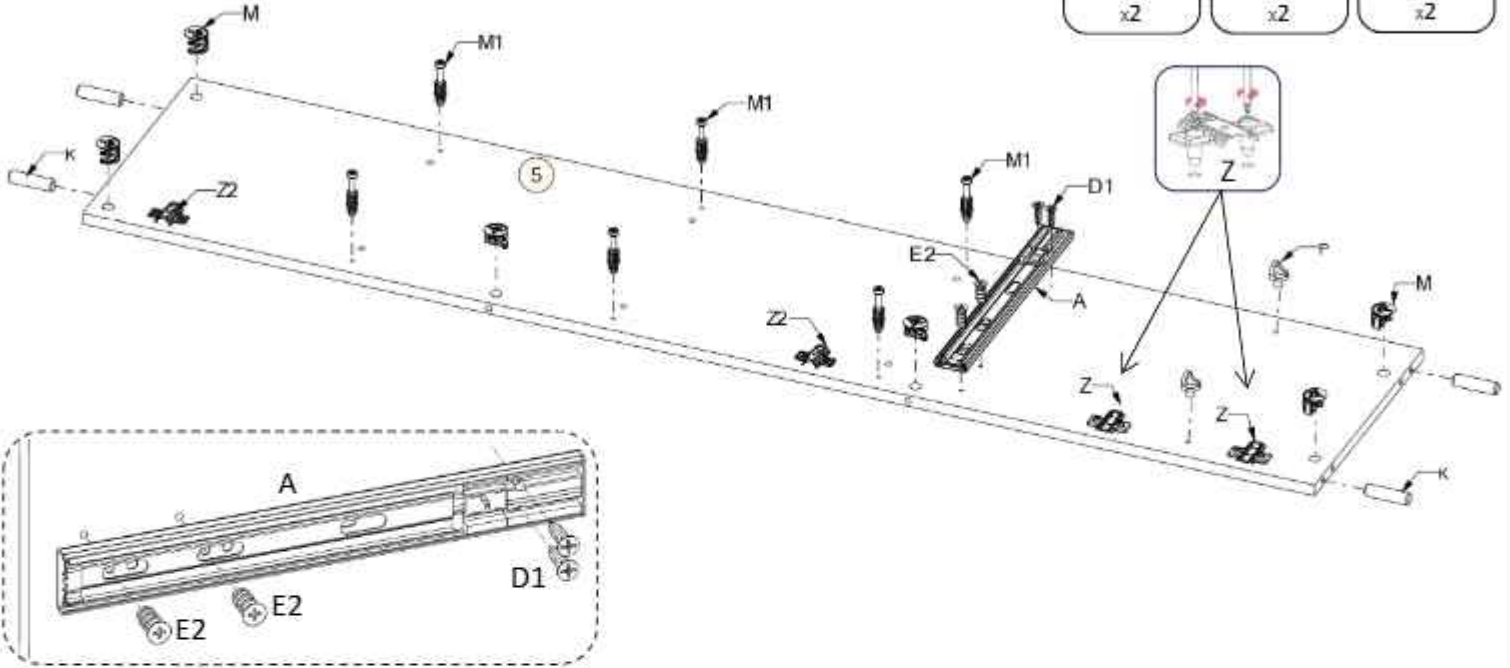

全高 1800mm

全宽 600mm

No	T(mm)	L(mm)	W(mm)	pcs.
1	18	896	400	1
2	18	896	400	1
3	16	1692	333	2
4	66	1692	66	2
5	16	1692	355	1
6	16	1692	355	1
7	16	762	355	3
8	16	762	355	1
9	19	1088	376	2
10	18	194	756	1
11	18	393	376	2
12	16	350	140	1
13	16	350	140	1
14	16	704	140	1
15	3	717	346	1
16	3	614	396	2
17	3	794	363	2
18	3	794	360	1

1

2

3

4

5

6

Z2  x2	D1  3,5x16 x2	M1  x4	M  x6	K  8x30 x4
P  x2	Z  x2	E2  6,3x13 x2		

7

Z2  x2	P  x2	D1  3,5x16 x2	M1  x6	M  x6	K  8x30 x4
			Z  x2	E2  6,3x13 x2	

8

x3

9

x2

10

11

12