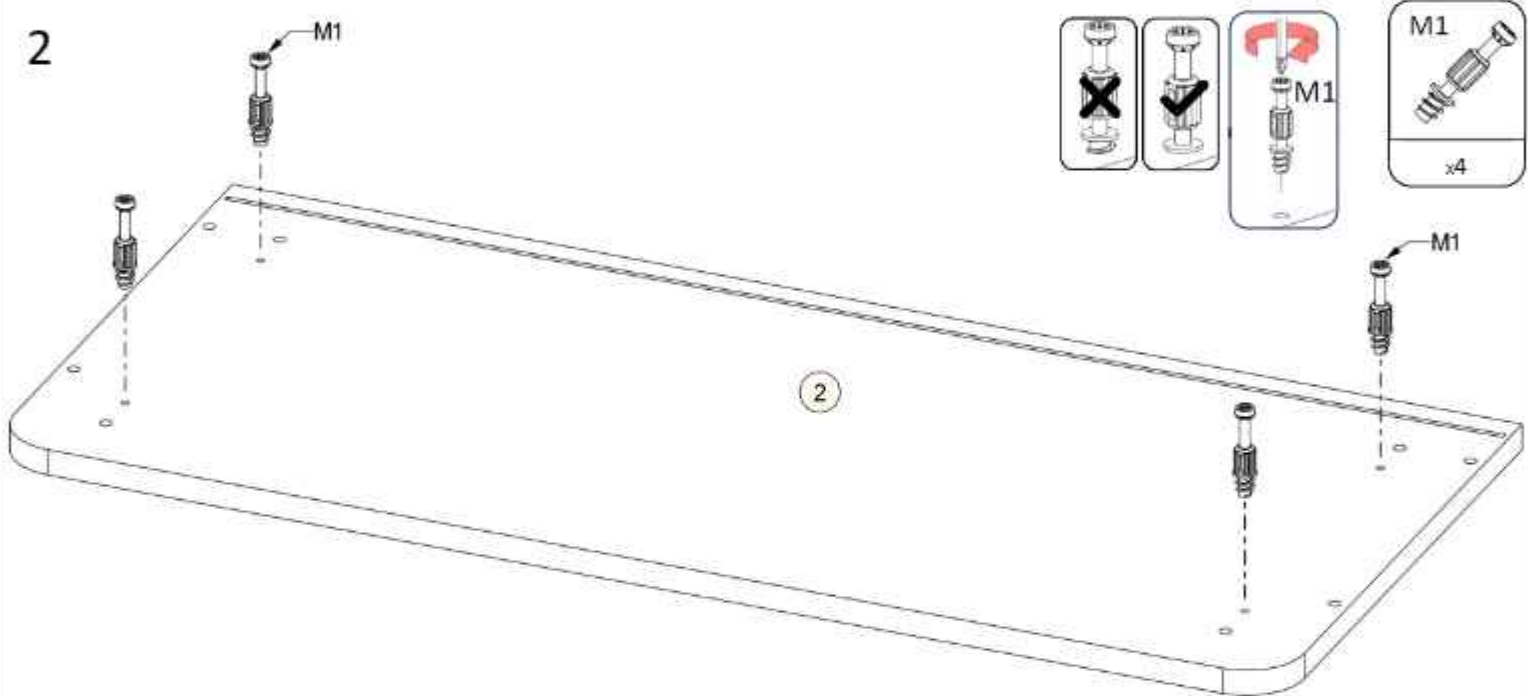

全高 1800mm

全宽 600mm

No	T(mm)	L(mm)	W(mm)	pcs.
1	18	896	400	1
2	18	896	400	1
3	16	1692	333	2
4	66	1692	66	2
5	16	1692	355	1
6	16	1692	355	1
7	16	762	355	3
8	16	762	355	1
9	19	1088	376	2
10	18	194	756	1
11	18	393	376	2
12	16	350	140	1
13	16	350	140	1
14	16	704	140	1
15	3	717	346	1
16	3	614	396	2
17	3	794	363	2
18	3	794	360	1

1

2

3

4

5

6

Z2  x2	D1  3,5x16 x2	M1  x4	M  x6	K  8x30 x4
P  x2	Z  x2	E2  6,3x13 x2		

7

Z2  x2	P  x2	D1  3,5x16 x2	M1  x6	M  x6	K  8x30 x4
			Z  x2	E2  6,3x13 x2	

8

x3

9

x2

10

11

12