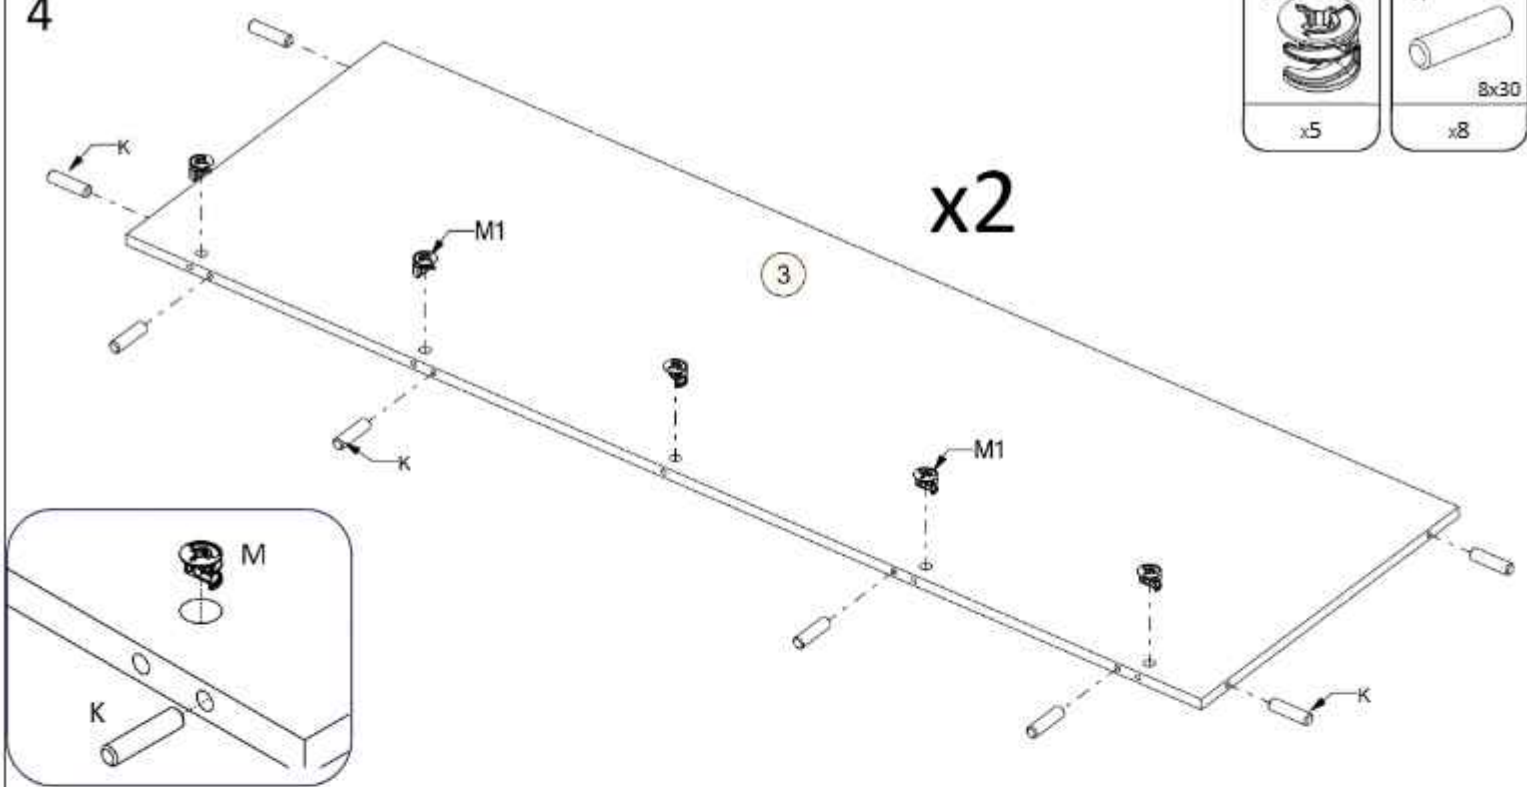

全高 1800mm

全宽 600mm

No	T(mm)	L(mm)	W(mm)	pcs.
1	18	896	400	1
2	18	896	400	1
3	16	1692	333	2
4	66	1692	66	2
5	16	1692	355	1
6	16	1692	355	1
7	16	762	355	3
8	16	762	355	1
9	19	1088	376	2
10	18	194	756	1
11	18	393	376	2
12	16	350	140	1
13	16	350	140	1
14	16	704	140	1
15	3	717	346	1
16	3	614	396	2
17	3	794	363	2
18	3	794	360	1

1

2

3

4

5

6

Z2  x2	D1  3,5x16 x2	M1  x4	M  x6	K  8x30 x4
P  x2	Z  x2	E2  6,3x13 x2		

7

Z2  x2	P  x2	D1  3,5x16 x2	M1  x6	M  x6	K  8x30 x4
			Z  x2	E2  6,3x13 x2	

8

x3

9

x2

10

11

12