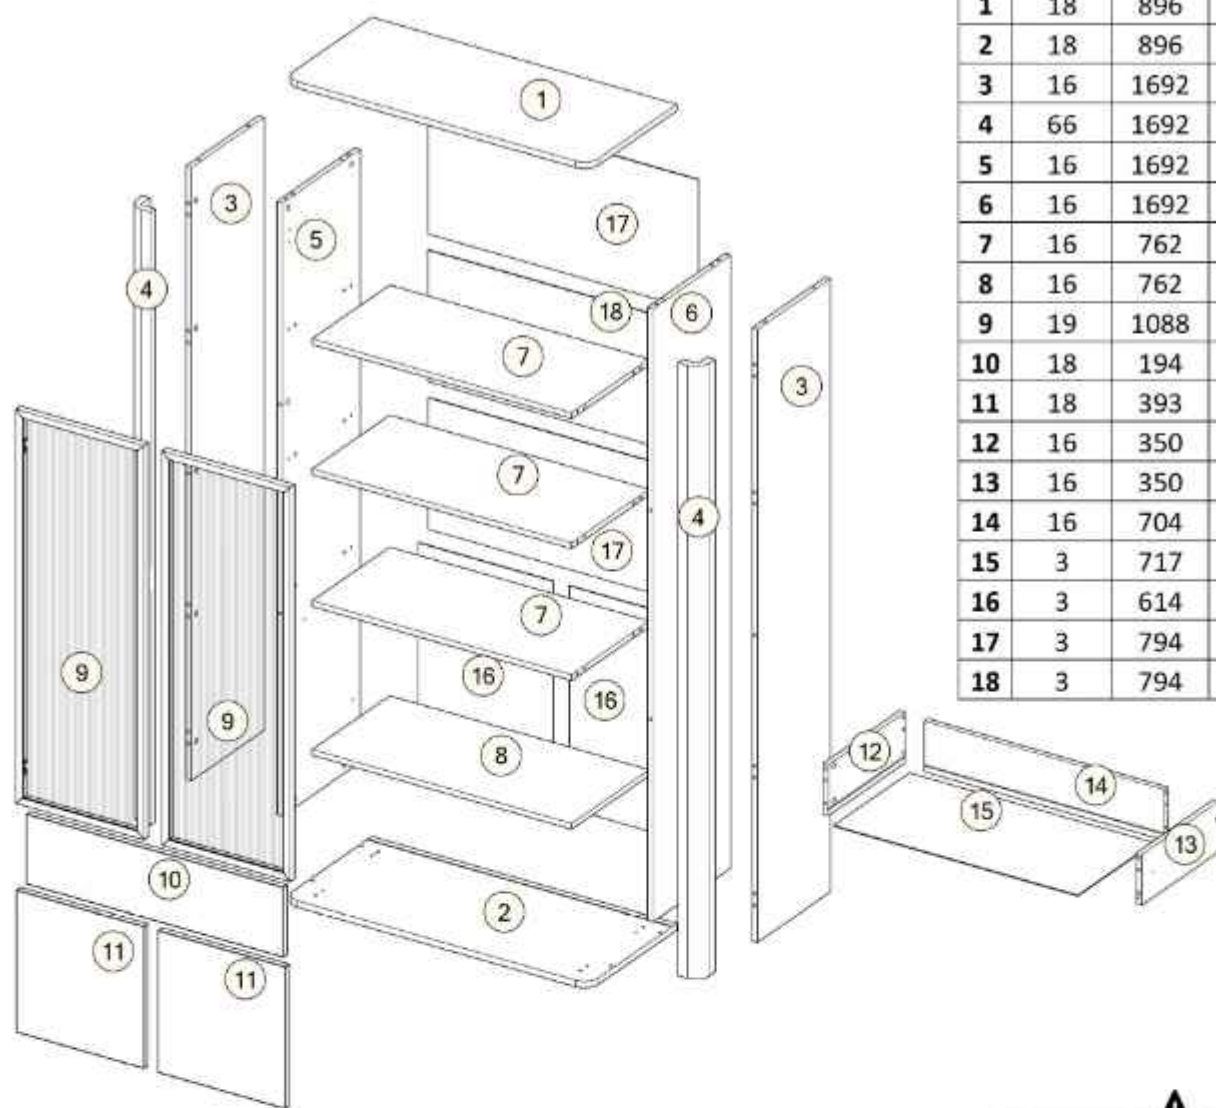

全高 1800mm

全宽 600mm

No	T(mm)	L(mm)	W(mm)	pcs.
1	18	896	400	1
2	18	896	400	1
3	16	1692	333	2
4	66	1692	66	2
5	16	1692	355	1
6	16	1692	355	1
7	16	762	355	3
8	16	762	355	1
9	19	1088	376	2
10	18	194	756	1
11	18	393	376	2
12	16	350	140	1
13	16	350	140	1
14	16	704	140	1
15	3	717	346	1
16	3	614	396	2
17	3	794	363	2
18	3	794	360	1

1

2

3

4

5

6

Z2  x2	D1  3,5x16 x2	M1  x4	M  x6	K  8x30 x4
P  x2	Z  x2	E2  6,3x13 x2		

7

Z2  x2	P  x2	D1  3,5x16 x2	M1  x6	M  x6	K  8x30 x4
			Z  x2	E2  6,3x13 x2	

8

x3

9

x2

10

11

12

13

14

15

16

17

18

19

20