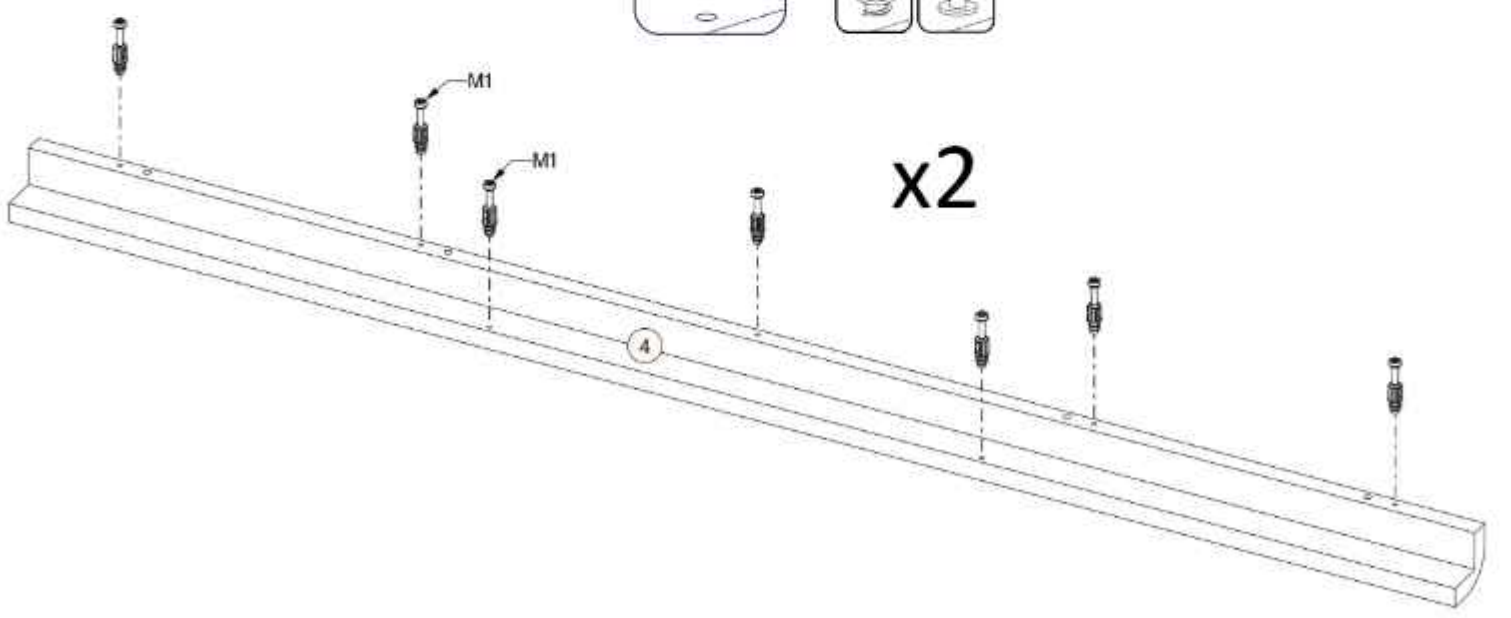

全高 1800mm

全宽 600mm

No	T(mm)	L(mm)	W(mm)	pcs.
1	18	896	400	1
2	18	896	400	1
3	16	1692	333	2
4	66	1692	66	2
5	16	1692	355	1
6	16	1692	355	1
7	16	762	355	3
8	16	762	355	1
9	19	1088	376	2
10	18	194	756	1
11	18	393	376	2
12	16	350	140	1
13	16	350	140	1
14	16	704	140	1
15	3	717	346	1
16	3	614	396	2
17	3	794	363	2
18	3	794	360	1

1

2

3

4

5

6

Z2  x2	D1  3,5x16 x2	M1  x4	M  x6	K  8x30 x4
P  x2	Z  x2	E2  6,3x13 x2		

7

Z2  x2	P  x2	D1  3,5x16 x2	M1  x6	M  x6	K  8x30 x4
			Z  x2	E2  6,3x13 x2	

8

x3

9

x2

10

11

12