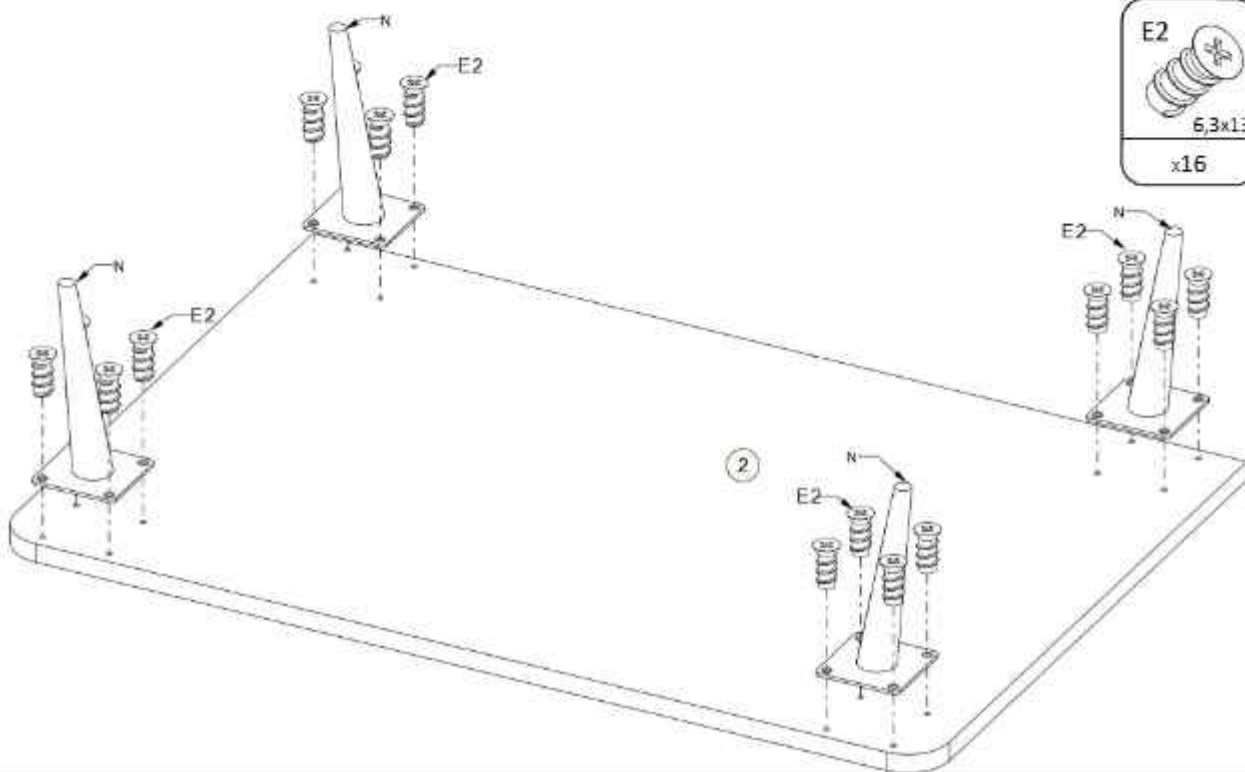

全高 1800mm

全宽 600mm

No	T(mm)	L(mm)	W(mm)	pcs.
1	18	896	400	1
2	18	896	400	1
3	16	1692	333	2
4	66	1692	66	2
5	16	1692	355	1
6	16	1692	355	1
7	16	762	355	3
8	16	762	355	1
9	19	1088	376	2
10	18	194	756	1
11	18	393	376	2
12	16	350	140	1
13	16	350	140	1
14	16	704	140	1
15	3	717	346	1
16	3	614	396	2
17	3	794	363	2
18	3	794	360	1

1

2

3

4

5

6

Z2  x2	D1  3,5x16 x2	M1  x4	M  x6	K  8x30 x4
P  x2	Z  x2	E2  6,3x13 x2		

7