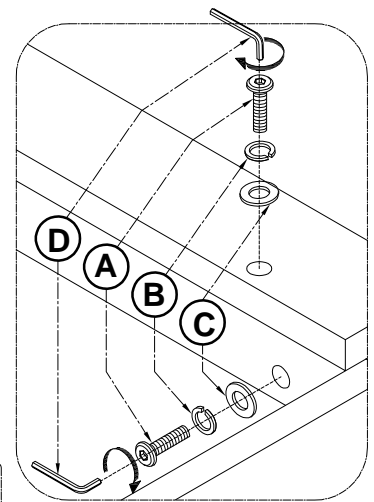

DINING TABLE

ASSEMBLY INSTRUCTIONS

10 MIN

1

2

A

M8 x 45 mm : 14 pcs.

B

Ø8 x Ø13 x 1.2 : 14 pcs.

C

Ø8 x Ø19 x 2 : 14 pcs.

D

Ø4 x 60 : 1 pc.

A

M8 x 45 mm : 14 pcs.

B

Ø8 x Ø13 x 1.2 : 14 pcs.

C

Ø8 x Ø19 x 2 : 14 pcs.

D

Ø4 x 60 : 1 pc.

ASSEMBLY IS COMPLETE