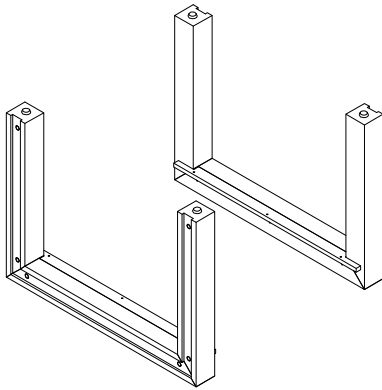

DINING TABLE

ASSEMBLY INSTRUCTIONS

10 MIN

1

2

A

M8 x 45 mm : 14 pcs.

B

Ø8 x Ø13 x 1.2 : 14 pcs.

C

Ø8 x Ø19 x 2 : 14 pcs.

D

Ø4 x 60 : 1 pc.

A

M8 x 45 mm : 14 pcs.

B

Ø8 x Ø13 x 1.2 : 14 pcs.

C

Ø8 x Ø19 x 2 : 14 pcs.

D

Ø4 x 60 : 1 pc.

ASSEMBLY IS COMPLETE