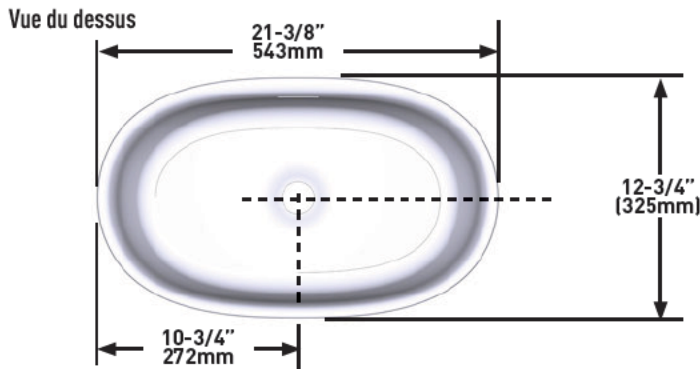

OUTER FORM

- Oval

SIZE

- Height: 173mm (6-3/4"), Length: 543mm (21-3/8"), Width: 325mm, 12-3/4")

MATERIAL

- Volcanic Limestone

DRAIN HOLE

- Centered

FORME EXTÉRIEURE

- Ovale

DIMENSIONS

- Hauteur : 173 mm (6-3/4 po), Longueur : 543 mm (21-3/8 po), Largeur : 325mm, 12-3/4 po)

MATÉRIAU

- Pierre calcaire volcanique blanche

ORIFICE D'ÉVACUATION

- Centré

SPÉCIFICATIONS

LUSSARI^{MC} 55

Lavabo-vasque ovale

MODÈLES : VB-LUS-55-IO, VB-LUS55M-SM-IO

REMARQUE : Comprend un trop-plein interne.

For warranty or additional information, contact:

US Customers

U.S.A.
houseofrohl.com/support
1-800-777-9762

FORMA EXTERIOR

- Ovalado

TAMAÑO

- Altura: 6-3/4" (173mm), Largo: 21-3/8" (543mm), Ancho: 12-3/4" (325mm)

MATERIAL

- Piedra caliza volcánica

AGUJERO DEL DESAGÜE

- Centrado