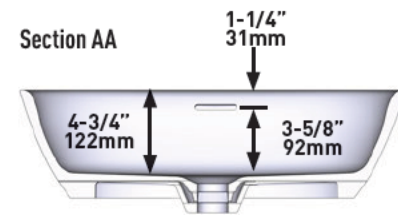

FORME EXTÉRIEURE

- Ovale

DIMENSIONS

- Hauteur : 173 mm (6-3/4 po), Longueur : 543 mm (21-3/8 po), Largeur : 325mm, 12-3/4 po)

MATÉRIAU

- Pierre calcaire volcanique blanche

ORIFICE D'ÉVACUATION

- Centré

POIDS

- 6.05 kg (13.34 lbs)

CAPACITÉ

- 10 litres (2.64 gallons)

TYPE D'INSTALLATION

- Lavabo-vasque autonome

FINIS

- Blanc luisant, Blanc mat, Couleurs RAL optionnelles disponibles

SPÉCIFICATIONS

LUSSARI^{MC} 55

Lavabo-vasque ovale

MODÈLES : VB-LUS-55-IO, VB-LUS55M-SM-IO

REMARQUE : Comprend un trop-plein interne.

For warranty or additional information, contact:

US Customers

U.S.A.
houseofrohl.com/support
1-800-777-9762

FORMA EXTERIOR

- Ovalado

TAMAÑO

- Altura: 6-3/4" (173mm), Largo: 21-3/8" (543mm), Ancho: 12-3/4" (325mm)

MATERIAL

- Piedra caliza volcánica

AGUJERO DEL DESAGÜE

- Centrado