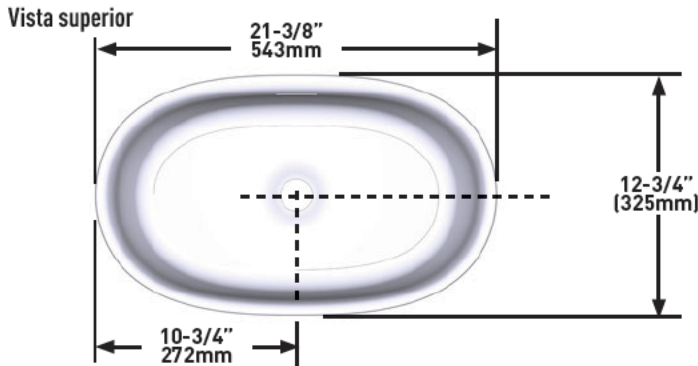

OUTER FORM

- Oval

SIZE

- Height: 173mm (6-3/4"), Length: 543mm (21-3/8"), Width: 325mm, 12-3/4")

MATERIAL

- Volcanic Limestone

DRAIN HOLE

- Centered

FORME EXTÉRIEURE

- Ovale

DIMENSIONS

- Hauteur : 173 mm (6-3/4 po), Longueur : 543 mm (21-3/8 po), Largeur : 325mm, 12-3/4 po)

MATÉRIAU

- Pierre calcaire volcanique blanche

ORIFICE D'ÉVACUATION

- Centré

FORMA EXTERIOR

- Ovalado

TAMAÑO

- Altura: 6-3/4" (173mm), Largo: 21-3/8" (543mm), Ancho: 12-3/4" (325mm)

MATERIAL

- Piedra caliza volcánica

AGUJERO DEL DESAGÜE

- Centrado

ESPECIFICACIONES

LUSSARI™ 55

Lavabo sobrepuesto ovalado

MODELOS: VB-LUS-55-IO, VB-LUS55M-SM-IO

NOTA: Incluye un rebosadero interno.

For warranty or additional information, contact:

US Customers

U.S.A.
houseofrohl.com/support
1-800-777-9762