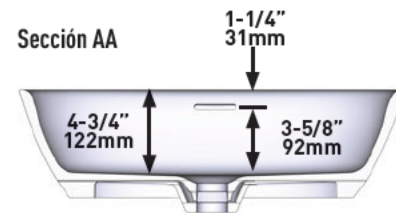

FORME EXTÉRIEURE

- Ovale

DIMENSIONS

- Hauteur : 173 mm (6-3/4 po), Longueur : 543 mm (21-3/8 po), Largeur : 325mm, 12-3/4 po)

MATÉRIAU

- Pierre calcaire volcanique blanche

ORIFICE D'ÉVACUATION

- Centré

FORMA EXTERIOR

- Ovalado

TAMAÑO

- Altura: 6-3/4" (173mm), Largo: 21-3/8" (543mm), Ancho: 12-3/4" (325mm)

MATERIAL

- Piedra caliza volcánica

AGUJERO DEL DESAGÜE

- Centrado

PESO

- 13.34 lb (6.05 kg)

CAPACIDAD

- 2.64 galones (10 litros)

TIPO DE INSTALACIÓN

- Lavabo sobrepuesto

ACABADO

- Blanco Brillante, Blanco Mate, Colores RAL opcionales disponibles

ESPECIFICACIONES

LUSSARI™ 55

Lavabo sobrepuesto ovalado

MODELOS: VB-LUS-55-IO, VB-LUS55M-SM-IO

NOTA: Incluye un rebosadero interno.

For warranty or additional information, contact:

US Customers

U.S.A.
houseofrohl.com/support
1-800-777-9762