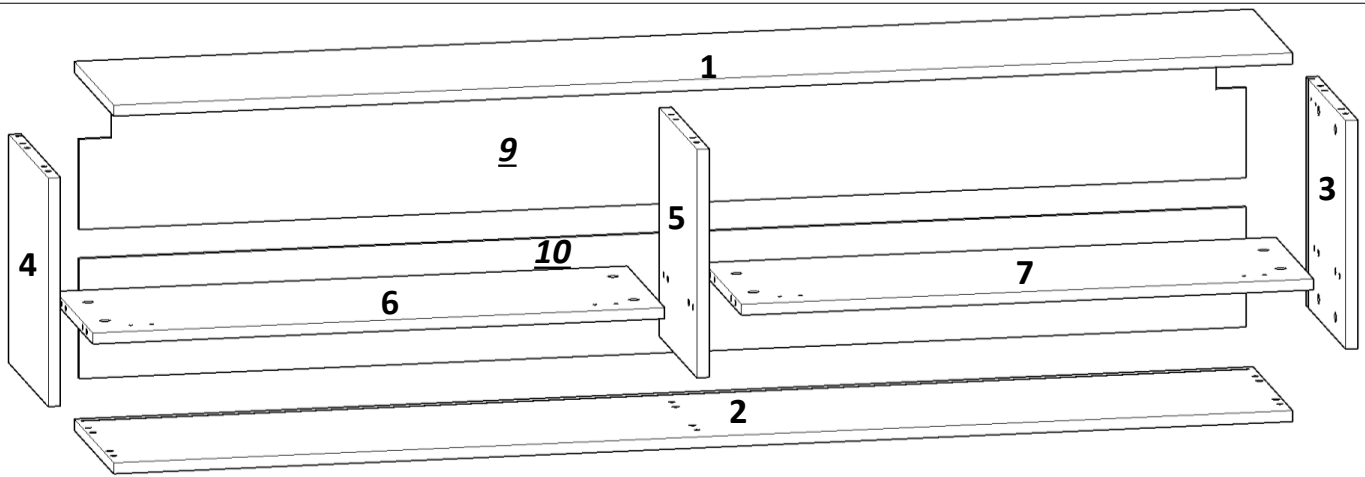

# Wall Hang TV Unit with Shelves 180 cm - Atlantic Pine

PIECE NO	PIECE NAME	PIECE QUANTITY
1	TOP TABLE ( 1800 mm X 300 mm )	1
2	BOTTOM TABLE ( 1800 mm X 300 mm )	1
3	RIGHT SIDE ( 384 mm X 300 mm )	1
4	LEFT SIDE ( 384 mm X 300 mm )	1
5	MIDDLE STRUT ( 384 mm X 285 mm )	1
6	LEFT SHELF ( 872 mm X 285 mm )	1
7	RIGHT SHELF ( 872 mm X 285 mm )	1
8	COVER ( 898 mm X 300 mm )	2
9	TOP BACKREST ( 4 mm ) ( 1782 mm X 201 mm )	1
10	BOTTOM BACKREST ( 4 mm ) ( 1782 mm X 201 mm )	1

**ACCESSORY : A**  
MINIFIX BODY

QTY	DIM
20	Ø:15

**ACCESSORY : B**  
MINIFIX SHAFT

QTY	DIM
20	Ø:8

**ACCESSORY : C**  
DOWEL

QTY	DIM
20	Ø:8

**ACCESSORY : D**  
STAR SCREW

QTY	DIM
24	3,5x18