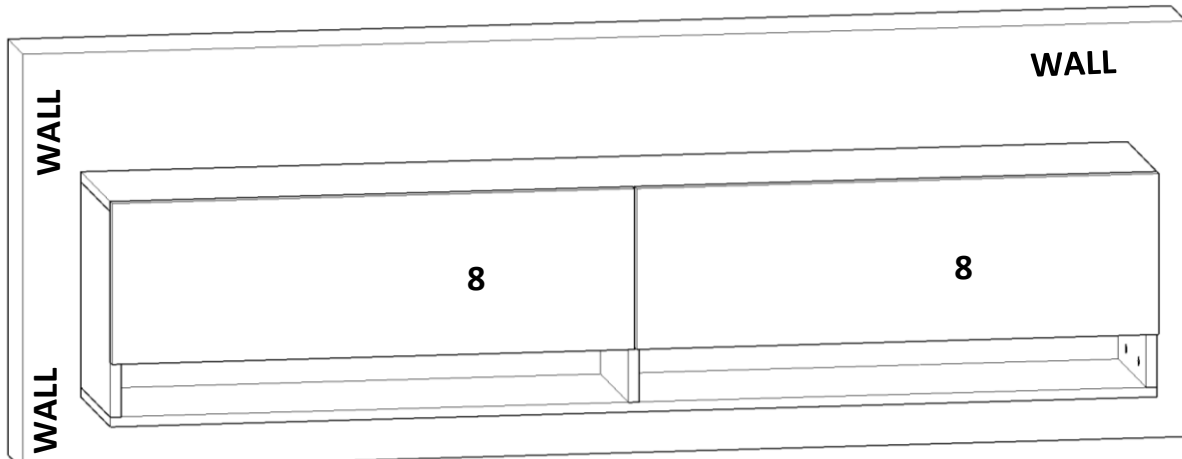

# Wall Hang TV Unit with Shelves 180 cm - Atlantic Pine

PIECE NO	PIECE NAME	PIECE QUANTITY
1	TOP TABLE ( 1800 mm X 300 mm )	1
2	BOTTOM TABLE ( 1800 mm X 300 mm )	1
3	RIGHT SIDE ( 384 mm X 300 mm )	1
4	LEFT SIDE ( 384 mm X 300 mm )	1
5	MIDDLE STRUT ( 384 mm X 285 mm )	1
6	LEFT SHELF ( 872 mm X 285 mm )	1
7	RIGHT SHELF ( 872 mm X 285 mm )	1
8	COVER ( 898 mm X 300 mm )	2
9	TOP BACKREST ( 4 mm ) ( 1782 mm X 201 mm )	1
10	BOTTOM BACKREST ( 4 mm ) ( 1782 mm X 201 mm )	1

**ACCESSORY : A**  
MINIFIX BODY

QTY	DIM
20	Ø:15

**ACCESSORY : B**  
MINIFIX SHAFT

QTY	DIM
20	Ø:8

**ACCESSORY : C**  
DOWEL

QTY	DIM
20	Ø:8

**ACCESSORY : D**  
STAR SCREW

QTY	DIM
24	3,5x18