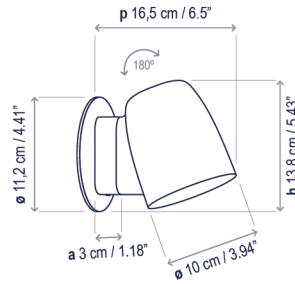

Nut A/01 Outdoor

Design / Diseño:
Estudi Manel Molina / 2021

Typology: Wall lamp
Tipología: Aplique

Environment: Outdoor
Ambiente: Exterior

*Pulsador Regulador
*Dimmable Push-Button

Image does not show north American back plate
La fotografía no muestra la placa de fijación

Technical description / Descripción técnica:

Net Weight: 1.48 lbs
Peso Neto: 1.48 lbs

1 Box/Caja
9.84 x 9.45 x 8.66 inches | 0.4662 ft³
Gross Weight / Peso bruto: 2.25 lbs

Materials: Stainless steel, Aluminum
Materiales: Acero Inoxidable, Aluminio.

Diffuser: Polycarbonate
Difusor: Policarbonato

Dali option: consult
Opción Dali: consultar

*Push-Button:
3 dimming position: 33% 66% 100%
The lamp will turn on with the same light output as when it was switched off.

*Pulsador:
3 posiciones de regulación: 33% 66% 100%
La luminaria se encenderá con la misma intensidad de luz con la que se apagó.

Customizable: Consult RAL Bover
Personalizable: consultar RAL Bover

For Casambi dimmers, consult
Para regulaciones Casambi, consultar

Certifications
Certificaciones

Lamps description / Descripción lámpara:

120V 60Hz | WET | IP-65 | TRIAC | 6,3 W LED / CRI: 90 / 2700K
950 lm light source / fuente de luz

Ref	Finishing / Acabados	Ean13
19601012016U	Dimmable Triac - Textured Black Regulable Triac - Negro Texturizado	8435493700892
19601012013U	Dimmable Triac - Textured White Regulable Triac - Blanco Texturizado	8435493702933
19601012140U	Dimmable Triac - Textured Terracotta Regulable Triac - Teja Texturizado	8435493700885
19601012138U	Dimmable Triac - Textured Light Grey Regulable Triac - Gris Claro Texturizado	8435493708959

Lamps description / Descripción lámpara:

120V 60Hz | WET | IP-65 | 0-10V | 6,3 W LED / CRI: 90 / 2700K
950 lm light source / fuente de luz

Ref	Finishing / Acabados	Ean13
19601017016U	Dimmable 0-10V - Textured Black Regulable 0-10V - Negro Texturizado	8435493700939
19601017013U	Dimmable 0-10V - Textured White Regulable 0-10V - Blanco Texturizado	8435493703091
19601017140U	Dimmable 0-10V - Textured Terracotta Regulable 0-10V - Teja Texturizado	8435493700908
19601017138U	Dimmable 1-10V - Textured Light Grey Regulable 0-10V - Gris Claro Texturizado	8435493708874

Lamps description / Descripción lámpara:

100-240V 50/60Hz | WET | IP-65 | 6,3 W LED / CRI: 90 / 2700K
950 lm light source / fuente de luz

Ref	Finishing / Acabados	Ean13
*19601034016U	Dimmable Push-Button - Textured Black Pulsador Regulador - Negro Texturizado	8435493700755
*19601034013U	Dimmable Push-Button - Textured White Pulsador Regulador - Blanco Texturizado	8435493709130
*19601034140U	Dimmable Push-Button - Textured Terracotta Pulsador Regulador - Teja Texturizado	8435493702155
*19601034138U	Dimmable Push-Button - Textured Light Grey Pulsador Regulador - Gris Claro Texturizado	8435493709147

Family / Familia: Nut

S/10	A/01	PF/10
Indoor / Interior	Outdoor / Exterior	

bover
barcelona lights

1251 Collier Road,
Suite C
Atlanta, GA 30518
United States

T. +1 (404) 924 2342
info@boverusa.com
www.boverusa.com