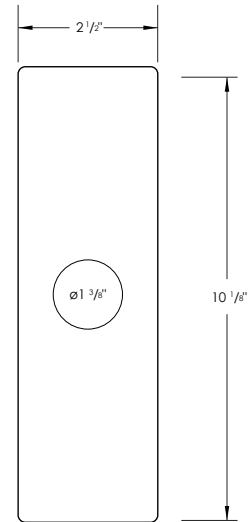

care@stylishkb.com

+1-855-789-5352

PLAQUES DE CUISINE À TROU SIMPLE

A-803

100 % ACIER INOXYDABLE SOLIDE MÉTAL ÉPAIS

DIMENSIONS

FINISH

NICKEL
BROSSÉ (B)