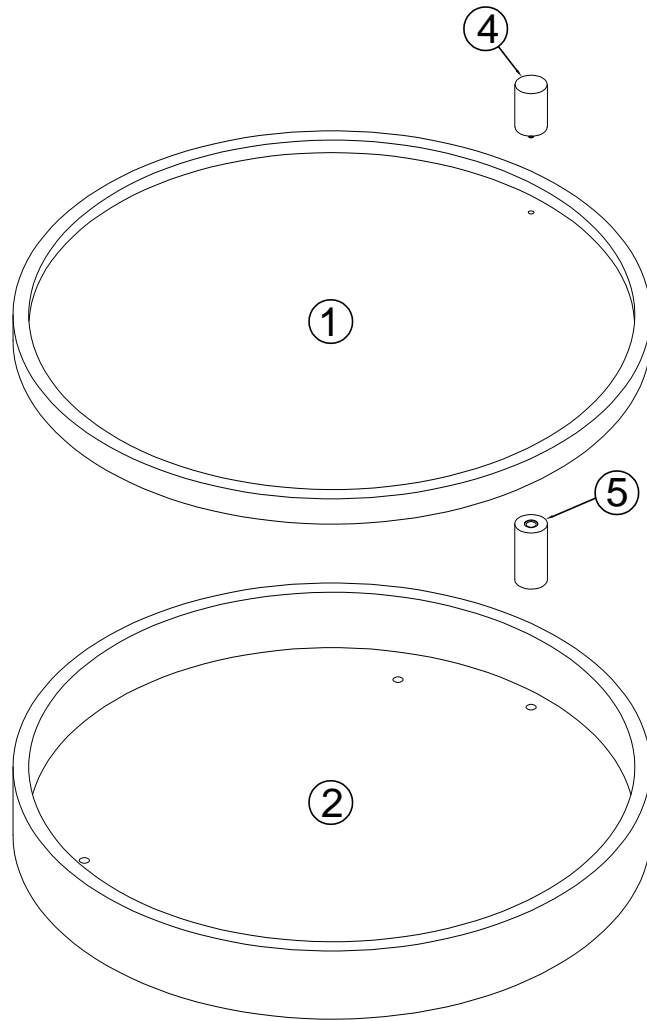

ITEM NO: N735P185132N

Detail View - N735P185132N

Part List

<div data-bbox="217 212 245 247" data-label="Text">1</div>  <p data-bbox="375 457 591 485">Top Frame - 1pc</p>	<div data-bbox="834 212 862 247" data-label="Text">2</div>  <p data-bbox="980 457 1235 485">Bottom Frame - 1pc</p>
<div data-bbox="217 506 245 541" data-label="Text">3</div>  <p data-bbox="423 741 574 768">Legs - 3pcs</p>	<div data-bbox="834 506 862 541" data-label="Text">4</div>  <p data-bbox="980 741 1279 768">Top Handle Wood -1pc</p>
<div data-bbox="217 800 245 835" data-label="Text">5</div>  <p data-bbox="363 1035 699 1062">Bottom Handle Wood -1pc</p>	<div data-bbox="834 800 862 835" data-label="Text">6</div>  <p data-bbox="932 1024 1289 1052">Metal Side Stretcher 3pcs</p>
<div data-bbox="217 1094 245 1129" data-label="Text">7</div>  <p data-bbox="302 1314 695 1341">Metal Center Stretcher (1pc)</p>	

Hardware List

<div data-bbox="217 1493 245 1528" data-label="Text">A</div>  <p data-bbox="305 1608 493 1635">ø1/4"x35mm</p> <p data-bbox="272 1650 597 1686">Hex-Head bolts (7pcs)</p>	<div data-bbox="660 1493 688 1528" data-label="Text">B</div>  <p data-bbox="786 1608 850 1635">4mm</p> <p data-bbox="724 1650 932 1686">Allen key(1pc)</p>	
---	---	--

STEP: 1

C	D
	
3pcs	1pc

STEP: 2

A	B
	
3PCS	1PC

STEP: 3

A	B
	
1PC	1PC

STEP: 4

A	B
	
3PCS	1PC

STEP: 5

STEP: 6