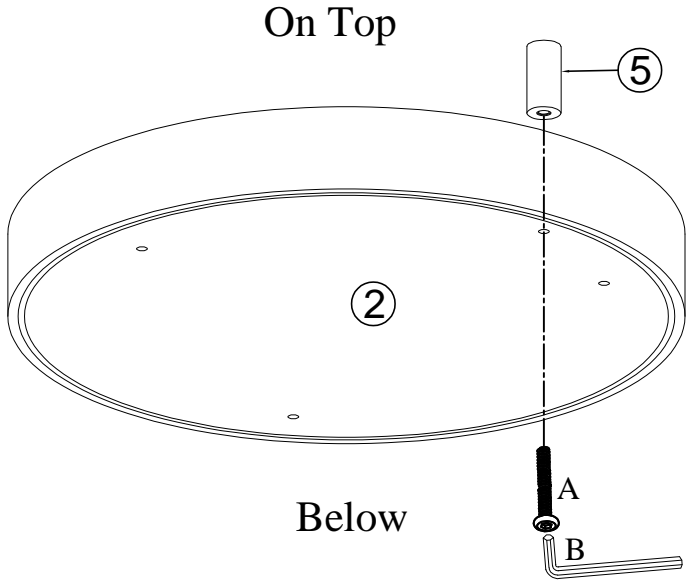

Hardware List

<div data-bbox="217 1493 245 1528" data-label="Text">A</div>  <p data-bbox="305 1608 493 1635">ø1/4"x35mm</p> <p data-bbox="272 1650 597 1686">Hex-Head bolts (7pcs)</p>	<div data-bbox="660 1493 688 1528" data-label="Text">B</div>  <p data-bbox="786 1608 850 1635">4mm</p> <p data-bbox="724 1650 932 1686">Allen key(1pc)</p>	
---	---	--

STEP: 1

C	D
	
3pcs	1pc

STEP: 2

A	B
	
3PCS	1PC

STEP: 3

A	B
	
1PC	1PC

STEP: 4

A	B
	
3PCS	1PC