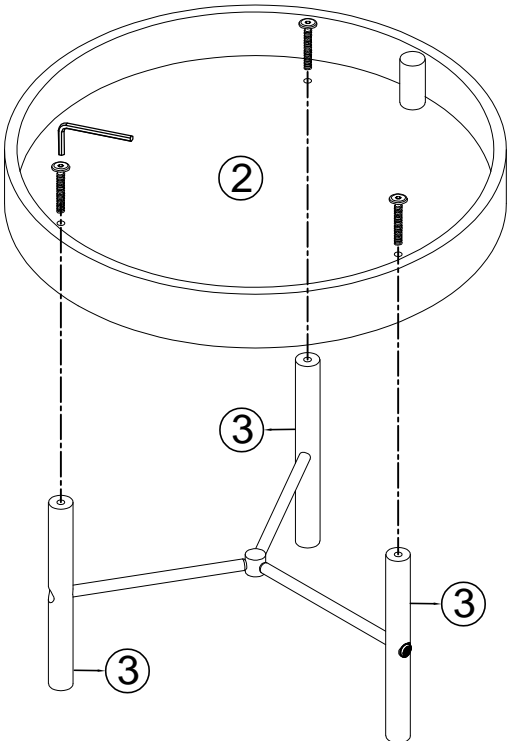

ITEM NO: N735P185132N

Detail View - N735P185132N

Part List

<div data-bbox="217 212 245 247" data-label="Text">1</div>  <p data-bbox="375 457 591 485">Top Frame - 1pc</p>	<div data-bbox="834 212 862 247" data-label="Text">2</div>  <p data-bbox="980 457 1235 485">Bottom Frame - 1pc</p>
<div data-bbox="217 506 245 541" data-label="Text">3</div>  <p data-bbox="423 741 574 768">Legs - 3pcs</p>	<div data-bbox="834 506 862 541" data-label="Text">4</div>  <p data-bbox="980 741 1279 768">Top Handle Wood -1pc</p>
<div data-bbox="217 800 245 835" data-label="Text">5</div>  <p data-bbox="363 1035 699 1062">Bottom Handle Wood -1pc</p>	<div data-bbox="834 800 862 835" data-label="Text">6</div>  <p data-bbox="932 1024 1289 1052">Metal Side Stretcher 3pcs</p>
<div data-bbox="217 1094 245 1129" data-label="Text">7</div>  <p data-bbox="302 1314 695 1341">Metal Center Stretcher (1pc)</p>	

Hardware List

<div data-bbox="217 1493 245 1528" data-label="Text">A</div>  <p data-bbox="305 1608 493 1635">ø1/4"x35mm</p> <p data-bbox="272 1650 597 1686">Hex-Head bolts (7pcs)</p>	<div data-bbox="660 1493 688 1528" data-label="Text">B</div>  <p data-bbox="786 1608 850 1635">4mm</p> <p data-bbox="724 1650 932 1686">Allen key(1pc)</p>	
---	---	--

STEP: 1

C	D
	
3pcs	1pc

STEP: 2

A	B
	
3PCS	1PC

STEP: 3

A	B
	
1PC	1PC

STEP: 4

A	B
	
3PCS	1PC

STEP: 5

STEP: 6