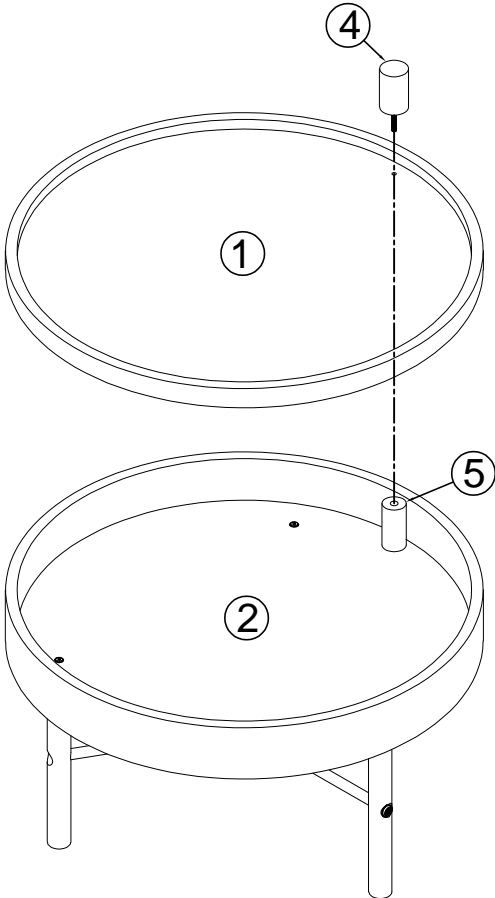

ITEM NO: N735P185132N

Detail View - N735P185132N

Part List

<div data-bbox="217 212 245 247" data-label="Text">1</div>  <p data-bbox="375 457 591 485">Top Frame - 1pc</p>	<div data-bbox="834 212 862 247" data-label="Text">2</div>  <p data-bbox="980 457 1235 485">Bottom Frame - 1pc</p>
<div data-bbox="217 506 245 541" data-label="Text">3</div>  <p data-bbox="423 741 574 768">Legs - 3pcs</p>	<div data-bbox="834 506 862 541" data-label="Text">4</div>  <p data-bbox="980 741 1279 768">Top Handle Wood -1pc</p>
<div data-bbox="217 800 245 835" data-label="Text">5</div>  <p data-bbox="363 1035 699 1062">Bottom Handle Wood -1pc</p>	<div data-bbox="834 800 862 835" data-label="Text">6</div>  <p data-bbox="932 1024 1289 1052">Metal Side Stretcher 3pcs</p>
<div data-bbox="217 1094 245 1129" data-label="Text">7</div>  <p data-bbox="302 1314 695 1341">Metal Center Stretcher (1pc)</p>	

Hardware List

<div data-bbox="217 1493 245 1528" data-label="Text">A</div>  <p data-bbox="305 1608 493 1635">ø1/4"x35mm</p> <p data-bbox="272 1650 597 1686">Hex-Head bolts (7pcs)</p>	<div data-bbox="660 1493 688 1528" data-label="Text">B</div>  <p data-bbox="786 1608 850 1635">4mm</p> <p data-bbox="724 1650 932 1686">Allen key(1pc)</p>	
---	---	--

STEP: 1

C	D
	
3pcs	1pc

STEP: 2

A	B
	
3PCS	1PC

STEP: 3

A	B
	
1PC	1PC

STEP: 4

A	B
	
3PCS	1PC

STEP: 5

STEP: 6