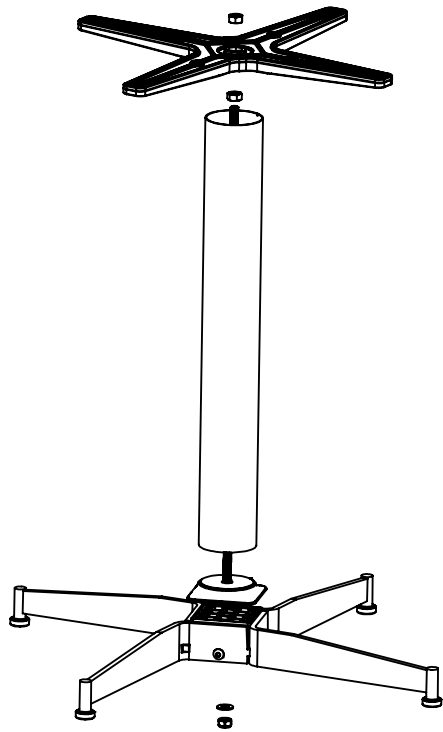

TABLE: PARKWAY 27" - FIXED
10040002

NO ROCK
TABLE TECHNOLOGY

No Rock Cafe Tables Pty Ltd

P.O. Box 1030, Dunsborough
Western Australia, Australia 6281
ph:+61 (0) 8 9759 1908
e: info@no-rock.com

www.no-rock.com