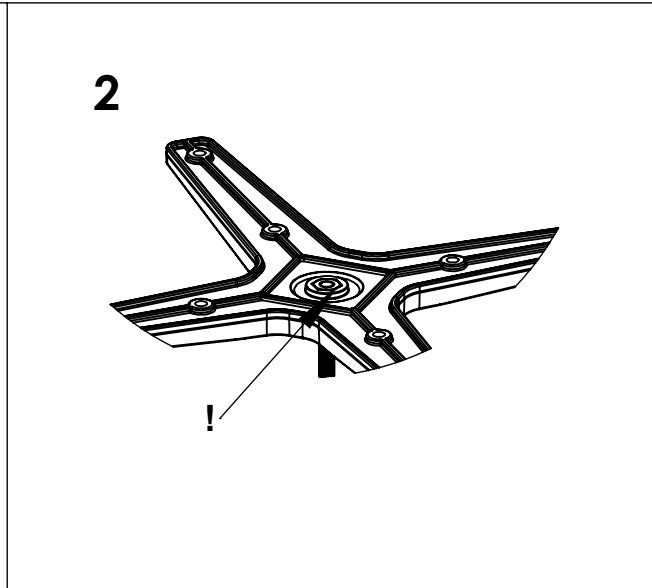

TABLE: PARKWAY 27" - FIXED
10040002

NO ROCK
TABLE TECHNOLOGY

No Rock Cafe Tables Pty Ltd

P.O. Box 1030, Dunsborough
Western Australia, Australia 6281
ph:+61 (0) 8 9759 1908
e: info@no-rock.com

www.no-rock.com