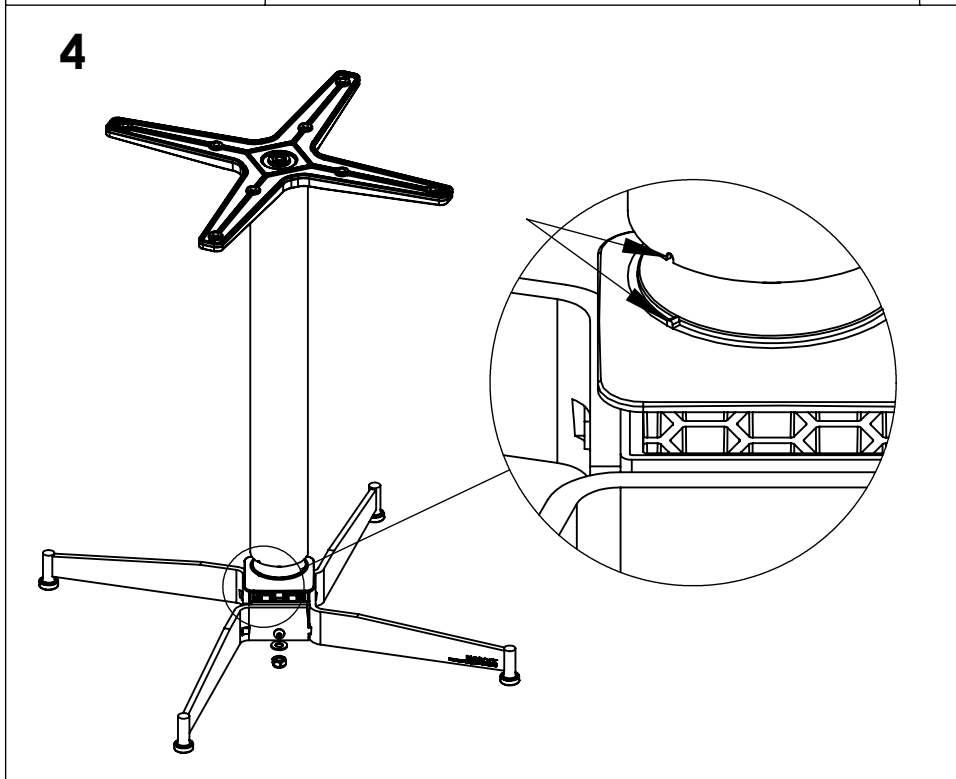

TABLE: PARKWAY 27" - FIXED
10040002

NO ROCK
TABLE TECHNOLOGY

No Rock Cafe Tables Pty Ltd

P.O. Box 1030, Dunsborough
Western Australia, Australia 6281
ph:+61 (0) 8 9759 1908
e: info@no-rock.com

www.no-rock.com