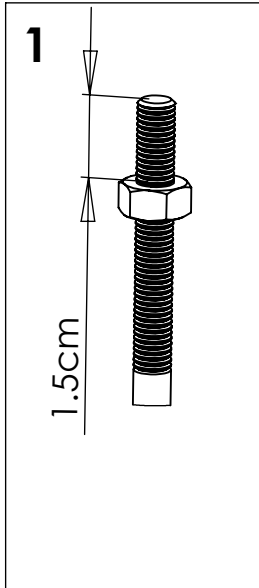

TABLE: PARKWAY 27" - FIXED
10040002

NO ROCK
TABLE TECHNOLOGY

No Rock Cafe Tables Pty Ltd

P.O. Box 1030, Dunsborough
Western Australia, Australia 6281
ph:+61 (0) 8 9759 1908
e: info@no-rock.com

www.no-rock.com