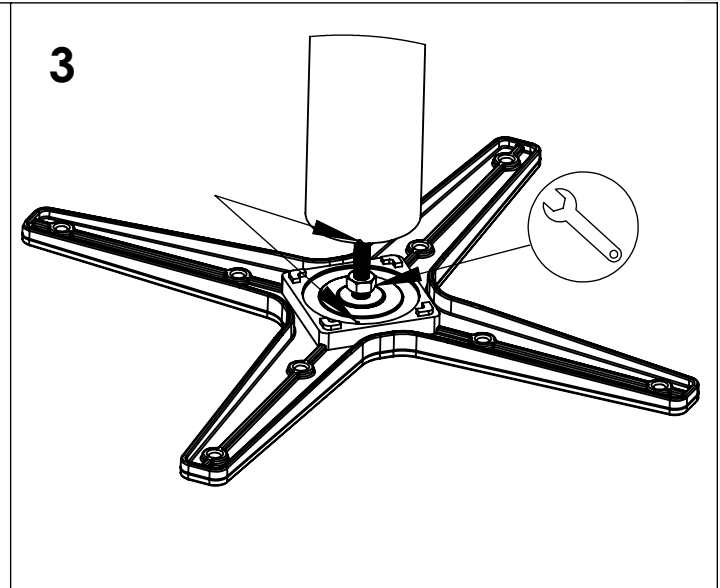

TABLE: PARKWAY 27" - FIXED
10040002

NO ROCK
TABLE TECHNOLOGY

No Rock Cafe Tables Pty Ltd

P.O. Box 1030, Dunsborough
Western Australia, Australia 6281
ph:+61 (0) 8 9759 1908
e: info@no-rock.com

www.no-rock.com