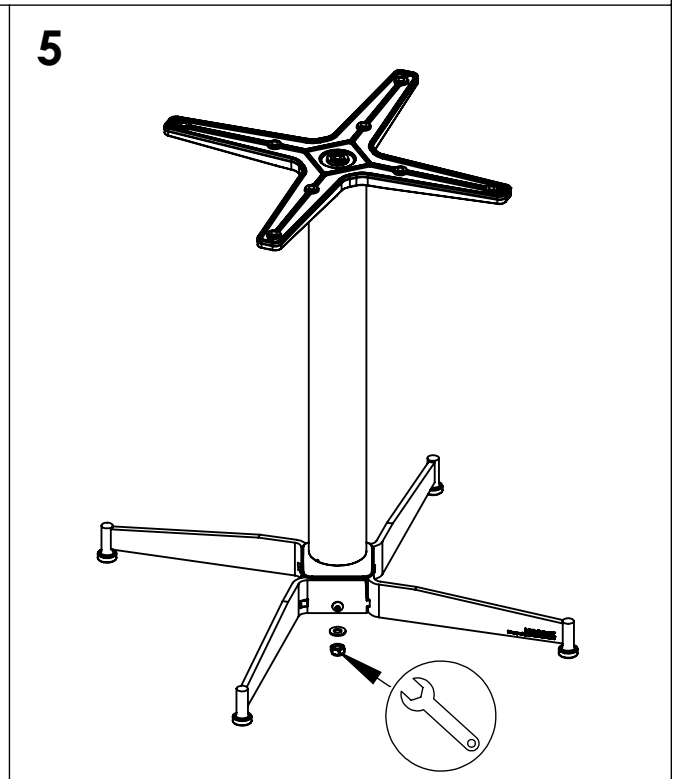

TABLE: PARKWAY 27" - FIXED
10040002

NO ROCK
TABLE TECHNOLOGY

No Rock Cafe Tables Pty Ltd

P.O. Box 1030, Dunsborough
Western Australia, Australia 6281
ph:+61 (0) 8 9759 1908
e: info@no-rock.com

www.no-rock.com