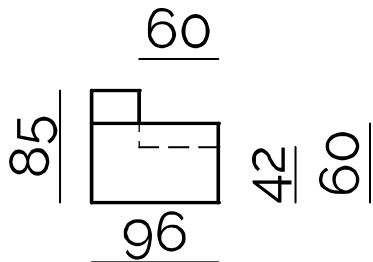

3

All dimensions are approximate and subject to change (+/- 3cm)

SEAT/SITZ/ASSISE	T32 + Bonel
BACKREST/RÜCKENLEHNE/DOSSIER	Pillows with mixtury insert/Kissen mit Mischeinsatz/Oreillers avec insert mixtury
FRAME/KONSTRUKTION/CARCASSE	Chipboard/Spanplatte/Bois aggloméré 16mm, Wooden slats (birch or beech)/Holzlatten (Birke oder Buche)/Lattes en bois (bouleau ou hêtre), Slats connections are glued, drilled and stapled/Lattenverbindungen werden geklebt, gebohrt und geheftet/Lamelles connexions sont collées, forés et agrafées
LEGS/FÜßE/PIEDS	Metal/Metall/Métal 16cm