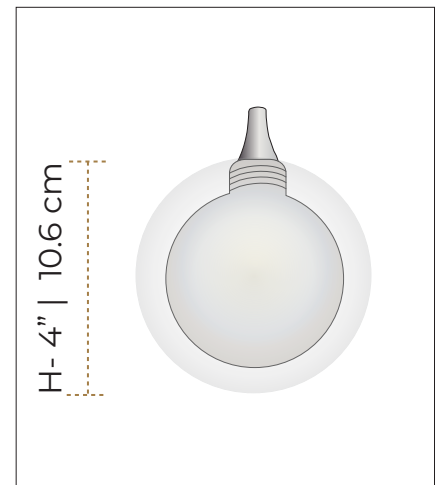

## **REFLECTION MOON**

CXYT1001

34 LIGHTS

144" Height

### **Specs**

32" Round Canopy

**Bulbs**

LED - G9 - Dimmable