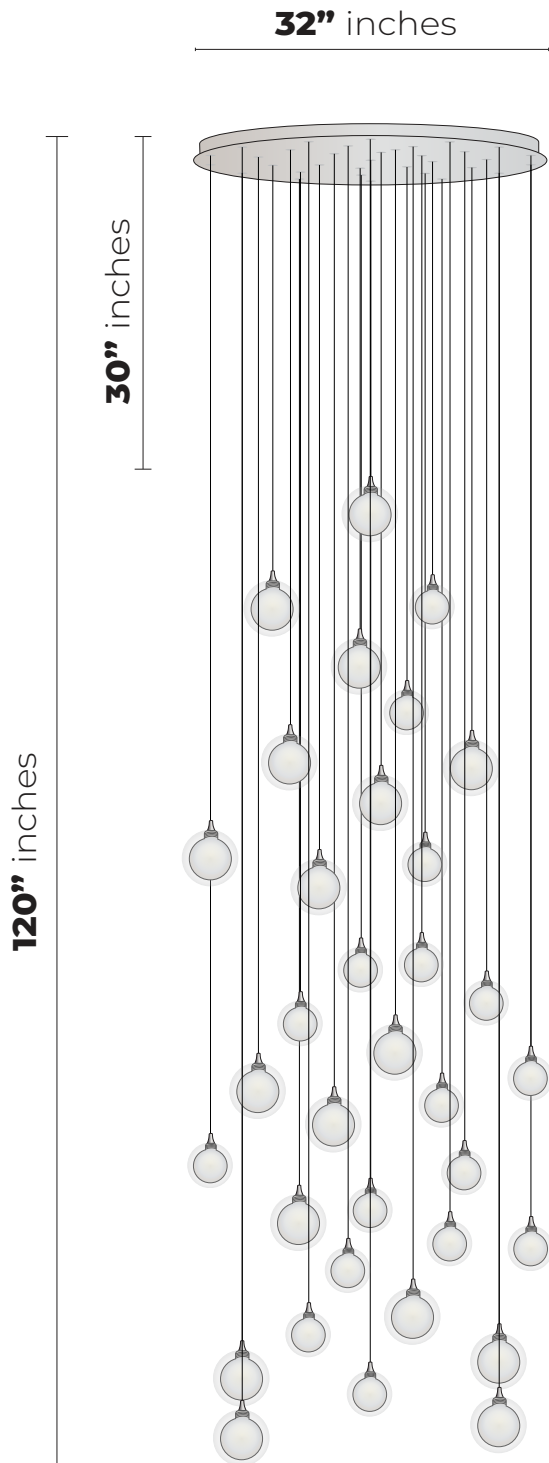

## **REFLECTION MOON**

CXYT1001

34 LIGHTS

144" Height

### **Specs**

32" Round Canopy

**Bulbs**

LED - G9 - Dimmable

## **REFLECTION MOON**

CXYT1001

34 LIGHTS

**120" Height**

### **Specs**

32" Round Canopy