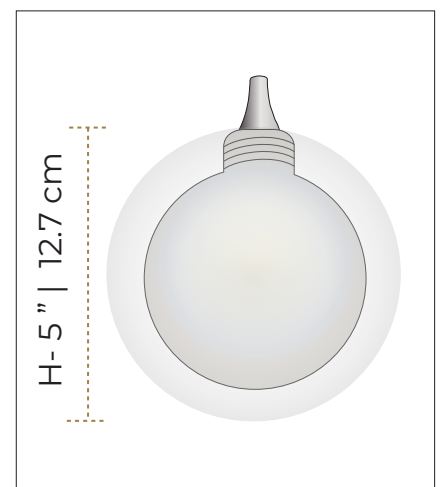

## **REFLECTION MOON**

CXYT1001

34 LIGHTS

144" Height

### **Specs**

32" Round Canopy

**Bulbs**

LED - G9 - Dimmable

## **REFLECTION MOON**

CXYT1001

34 LIGHTS

**120" Height**

### **Specs**

32" Round Canopy