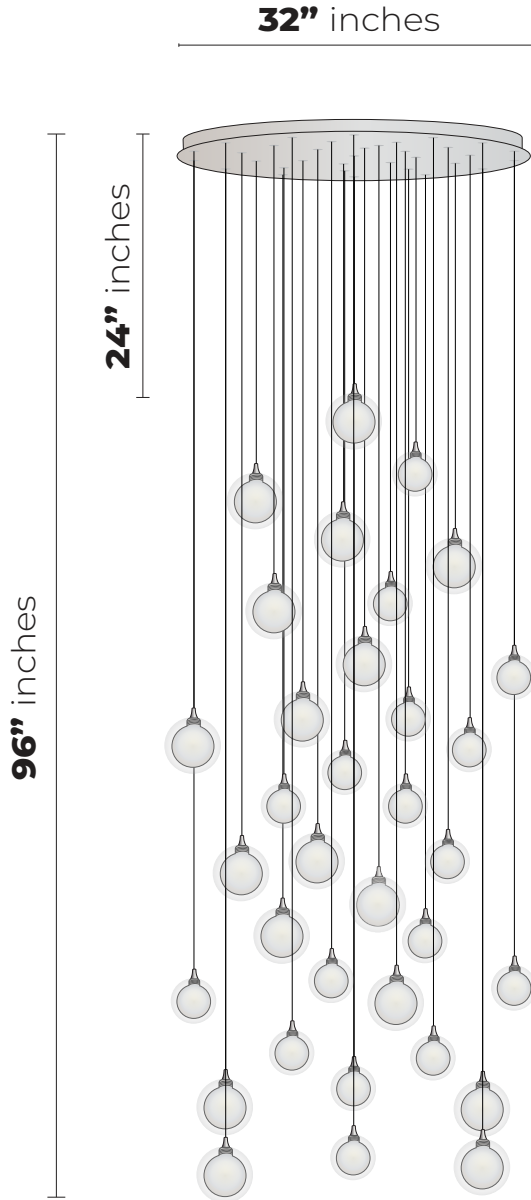

## **REFLECTION MOON**

CXYT1001

34 LIGHTS

144" Height

### **Specs**

32" Round Canopy

## **REFLECTION MOON**

CXYT1001

34 LIGHTS

**96"** Height

### **Specs**

32" Round Canopy

**Bulbs**

LED - G9 - Dimmable