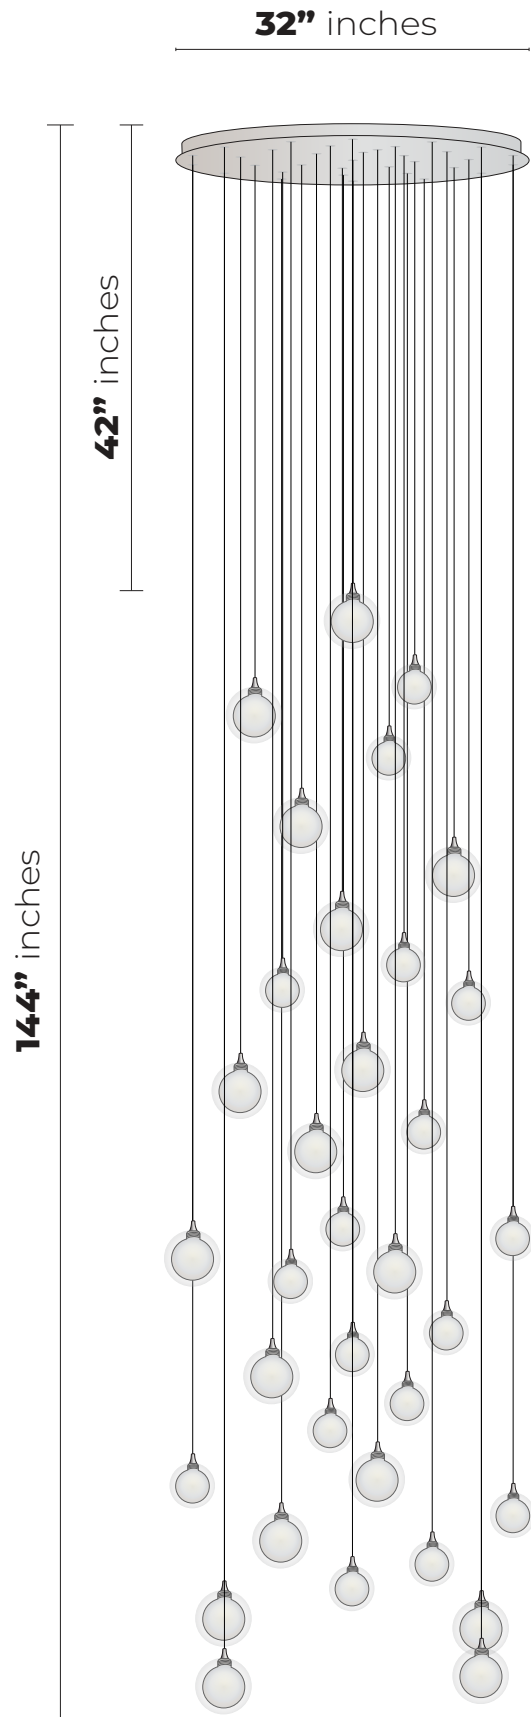

## **REFLECTION MOON**

CXYT1001

34 LIGHTS

144" Height

### **Specs**

32" Round Canopy

**Bulbs**

LED - G9 - Dimmable

## **REFLECTION MOON**

CXYT1001

34 LIGHTS

**120" Height**

### **Specs**

32" Round Canopy