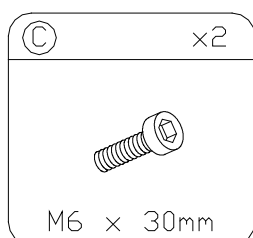

Rattan Sofa Set

One seat sofa X 2pcs

Coffee table X 1pc

<p>(A) x4</p>  <p>M6 x 40mm</p>	<p>(C) x10</p>  <p>M6 x 30mm</p>	<p>(E) x8</p>  <p>M6 x 25mm</p>
<p>(B) x30</p> 	<p>(D) x8</p>  <p>M6 x 15mm</p>	<p>(F) x1</p> 

①	2pc	⑦	1pc
②	2pc	⑧	1pc
③	2pc	⑨	2pc
④	2pc		
⑤	1pc		
⑥	4pc		

One seat sofa 2pcs

Step 1 One seat sofa 2pcs

Step 2 One seat sofa 2 pcs

Step 3 One seat sofa 2 pcs

Coffee table 1pc

Step 1 Coffee table 1pc

Step 2 Coffee table 1pc