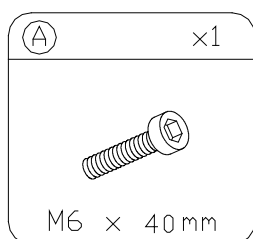

Rattan Sofa Set

One seat sofa X 2pcs

Coffee table X 1pc

<p>(A) x4</p>  <p>M6 x 40mm</p>	<p>(C) x10</p>  <p>M6 x 30mm</p>	<p>(E) x8</p>  <p>M6 x 25mm</p>
<p>(B) x30</p> 	<p>(D) x8</p>  <p>M6 x 15mm</p>	<p>(F) x1</p> 

①	2pc	⑦	1pc
②	2pc	⑧	1pc
③	2pc	⑨	2pc
④	2pc		
⑤	1pc		
⑥	4pc		

One seat sofa 2pcs

Step 1 One seat sofa 2pcs

Step 2 One seat sofa 2 pcs

Step 3 One seat sofa 2 pcs

Coffee table 1pc

Step 1 Coffee table 1pc

Step 2 Coffee table 1pc