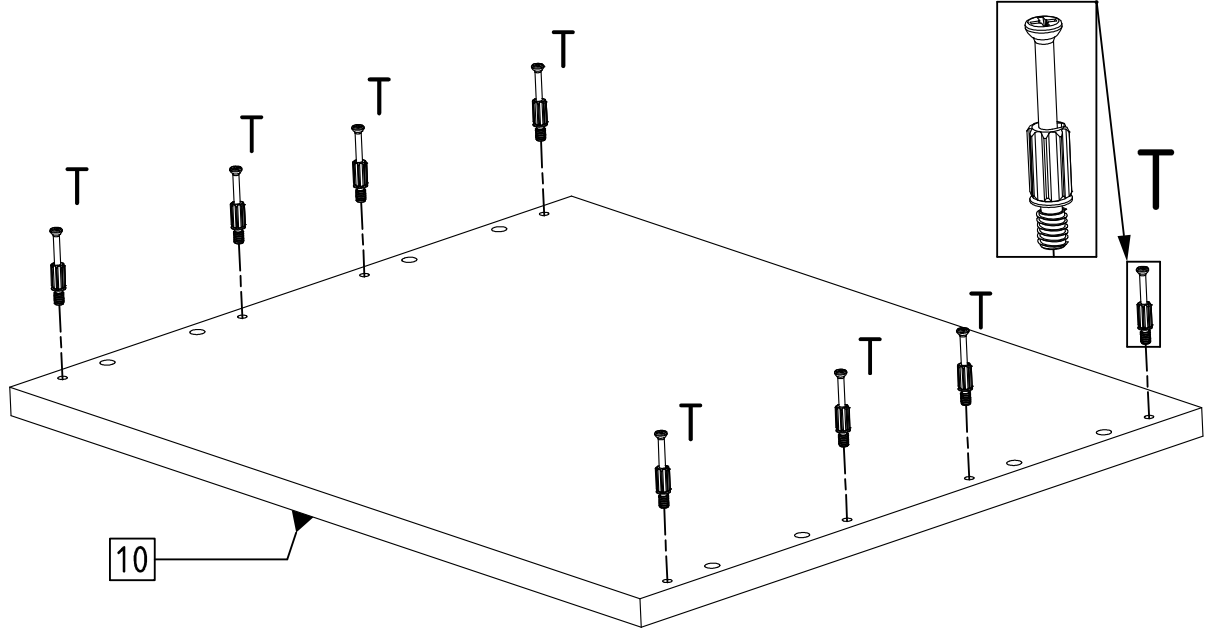

## Table accessories

 <b>A1</b>	 <b>FS</b>	 <b>G</b>	8 x 30  <b>K</b>	6,3 X 50  <b>KN</b>
15 x 12  <b>M</b>	 <b>PP3</b>	 <b>PRE</b>	6 x 34 mm  <b>T</b>	4 x 16  <b>W16</b>
 <b>Z</b>	 <b>ZP5</b>			

Elements				Accessories	
SYMBOL	LENGTH	WIDTH	QUANTITY	SYMBOL	QUANTITY
BL1[1]	18.9	7.28	1	A1	1
BL2[2]	18.9	7.28	1	FS	4
BP1[3]	18.9	7.28	1	G	18
BP2[4]	18.9	7.28	1	K	8
FT[5]	18.66	8.46	2	KN	8
PC1[6]	19.17	9.96	1	M	8
PC2[7]	19.17	9.96	1	PP3	6
PS[8]	18.07	14.37	1	PRE	4
WD[9]	19.69	15.75	1	T	8
WG[10]	19.69	15.75	1	W16	8
				Z	8
				ZP5	4

1.

2.

3.

4.

5.

6.

7.

8.