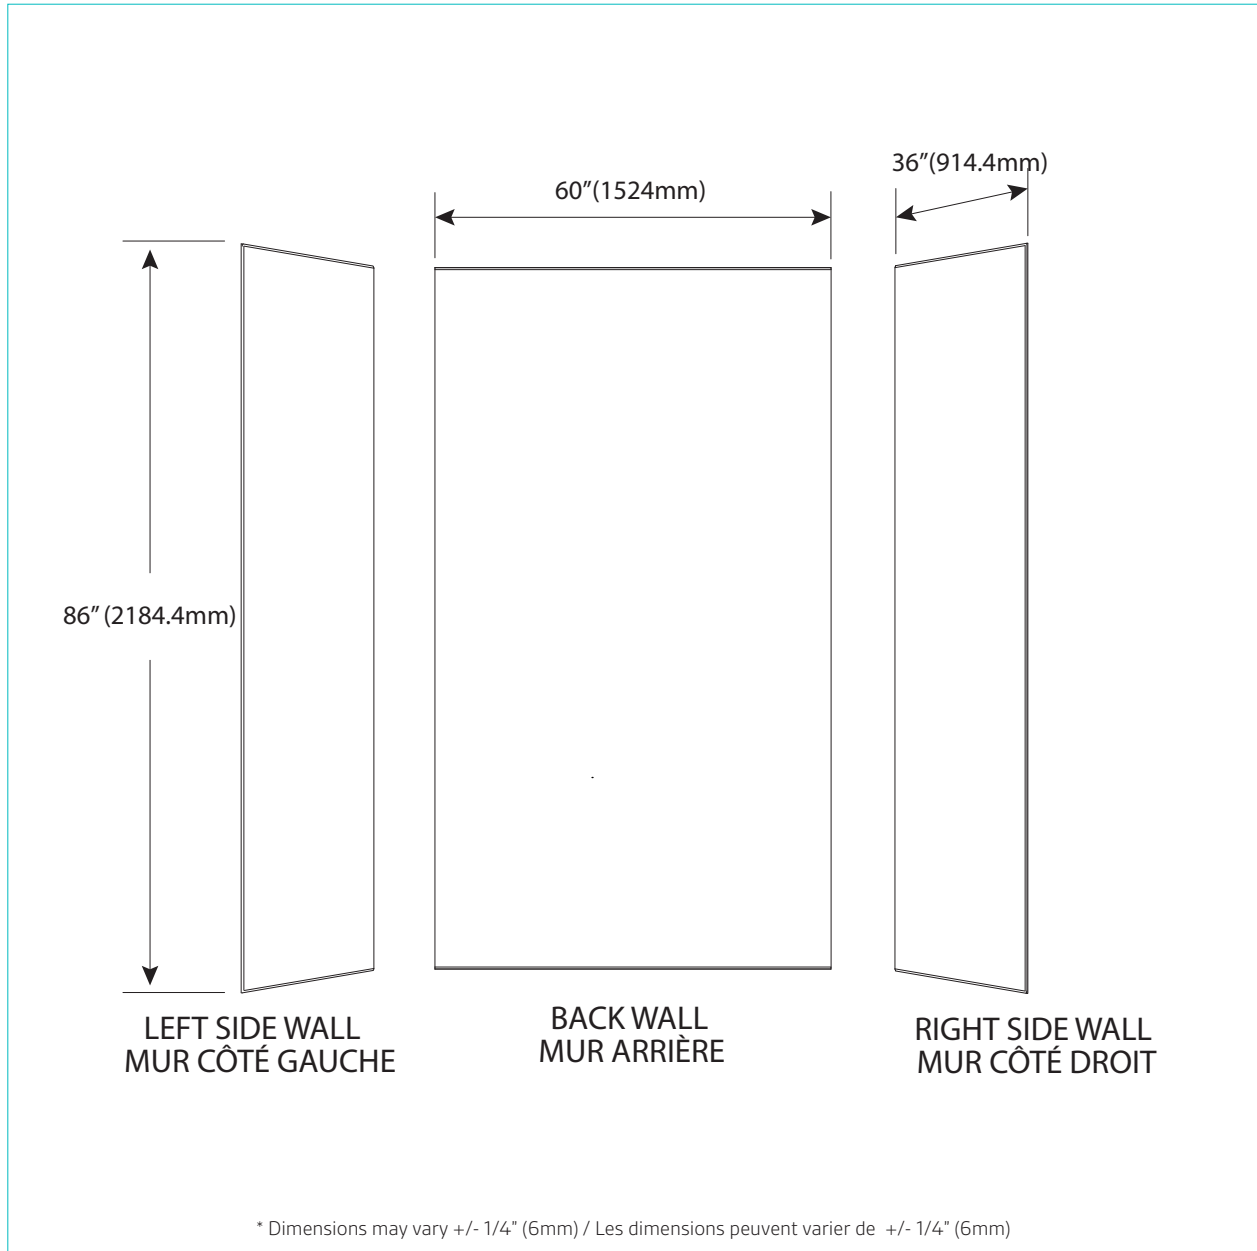

**SHOWER  
WALLS**

**MURS DE  
DOUCHE**

SW2-SMC-GMR

DIMENSIONS	WEIGHT POIDS	NUMBER OF PIECES NOMBRE DE PIÈCES	MATERIAL MATÉRIEL	FINISH FINITION
60 x 36 x 60 " 1524x913.4x2184.4mm	47 lbs 23.32 kgs	3	SMC SMC	Grey marble Marbre gris