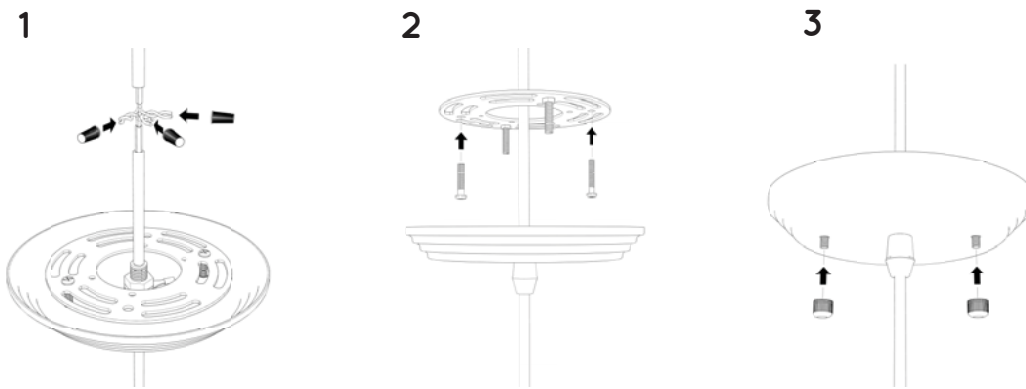

wattage 60W max
socket 1X E26

CAUTION:

Before starting, turn off power at main circuit panel.

ATTENTION:

coupez l'alimentation avant de procéder à l'installation.