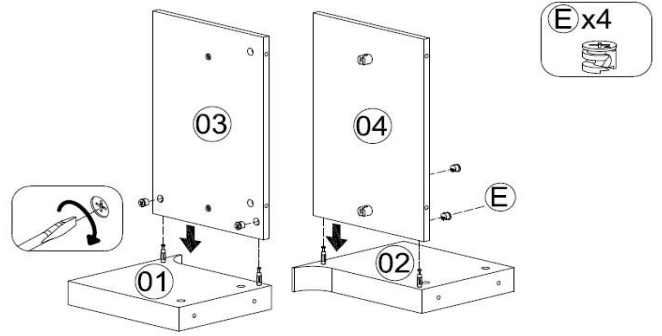

ÉTAPE / STEP 2