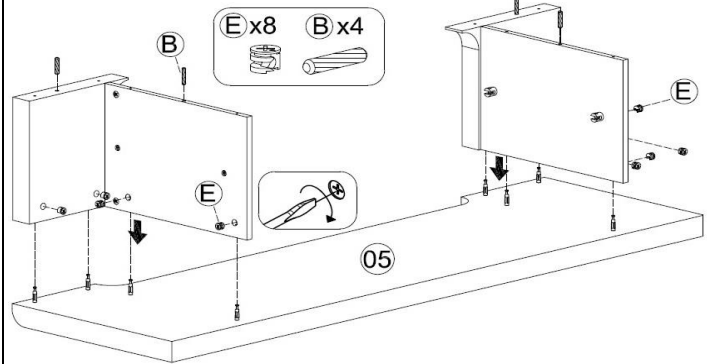

IDENTIFICATION DES PIÈCES DE MONTAGE
HARDWARE IDENTIFICATION

A		Ø 6X43MM	12MCX / 12PCS
B		Ø 8X30MM	8MCX / 8PCS
C		Ø 20X19MM	4MCX / 4PCS
D		M6X15MM	4MCX / 4PCS
E		Ø 15X12MM	12MCX / 12PCS
F		Ø 6X70MM	8MCX / 8PCS
G		Ø 20MM	16MCX / 16PCS
H		M4	1MC / 1PC

ÉTAPE / STEP 1

ÉTAPE / STEP 2

ÉTAPE / STEP 3

ÉTAPE / STEP 4

ÉTAPE / STEP 5

ÉTAPE / STEP 6