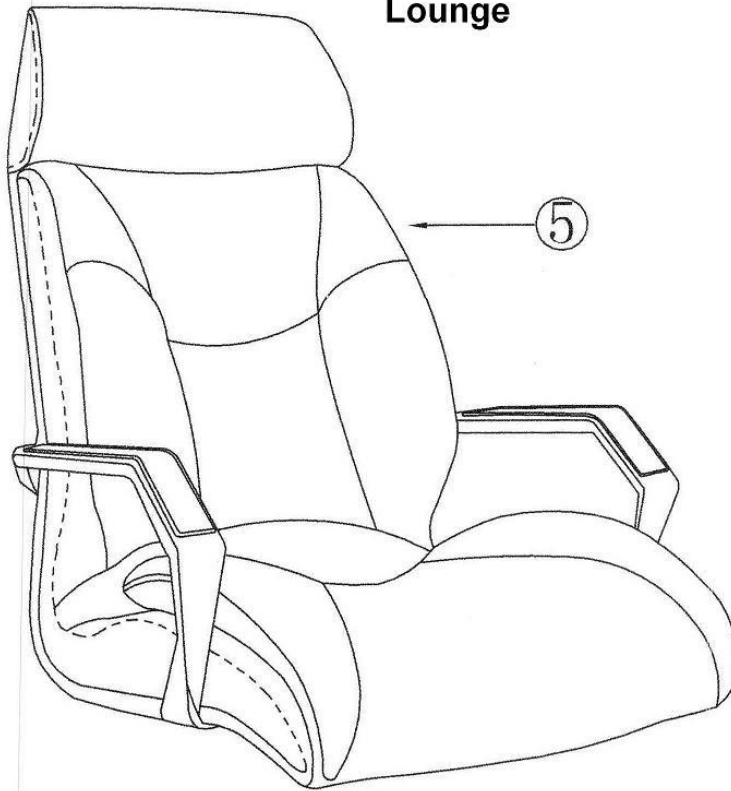

LTU: Apvirtimo pavojus! Prašome nejudinti kėdės! Nestovėkite ant kėdės!

PRT: Perigo de queda! Não balançar a cadeira! Não se apoie na cadeira!

SWE: Risk för tippning! Vänligen gunga inte stolen! Stå inte på stolen!

SVN: Nevarnost prevrnitve! Stola ne zibajte! Ne stojte na stolu!

ESP: ¡Peligro de vuelco! No balancee la silla. No se suba a la silla.

KARE
DESIGN

75984 Bürodrehstuhl Cigar Lounge

PARTSLIST

| | | |
|------------------------------|--------------------|------|
| 1 | CASTOR | 5PCS |
| 2 | STAR BASE | 1PC |
| 3 | GAS LIFT | 1PC |
| 4 | MECHANISM | 1PC |
| 5 | CUSHION | 1PC |
| 6 | 8*35MM SCREW | 4PCS |
| 7 | 8*20MM FLAT WASHER | 4PCS |
| EXTRA: Ø8MM HEXAGONAL DRIVER | | 1PC |