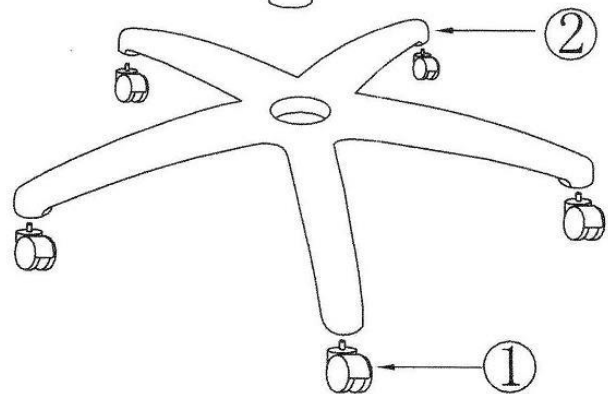

LTU: Apvirtimo pavojus! Prašome nejudinti kėdės! Nestovėkite ant kėdės!

PRT: Perigo de queda! Não balançar a cadeira! Não se apoie na cadeira!

SWE: Risk för tippning! Vänligen gunga inte stolen! Stå inte på stolen!

SVN: Nevarnost prevrnitve! Stola ne zibajte! Ne stojte na stolu!

ESP: ¡Peligro de vuelco! No balancee la silla. No se suba a la silla.

KARE
DESIGN

75984 Bürodrehstuhl Cigar Lounge

PARTSLIST

| | | |
|------------------------------|--------------------|------|
| 1 | CASTOR | 5PCS |
| 2 | STAR BASE | 1PC |
| 3 | GAS LIFT | 1PC |
| 4 | MECHANISM | 1PC |
| 5 | CUSHION | 1PC |
| 6 | 8*35MM SCREW | 4PCS |
| 7 | 8*20MM FLAT WASHER | 4PCS |
| EXTRA: Ø8MM HEXAGONAL DRIVER | | 1PC |