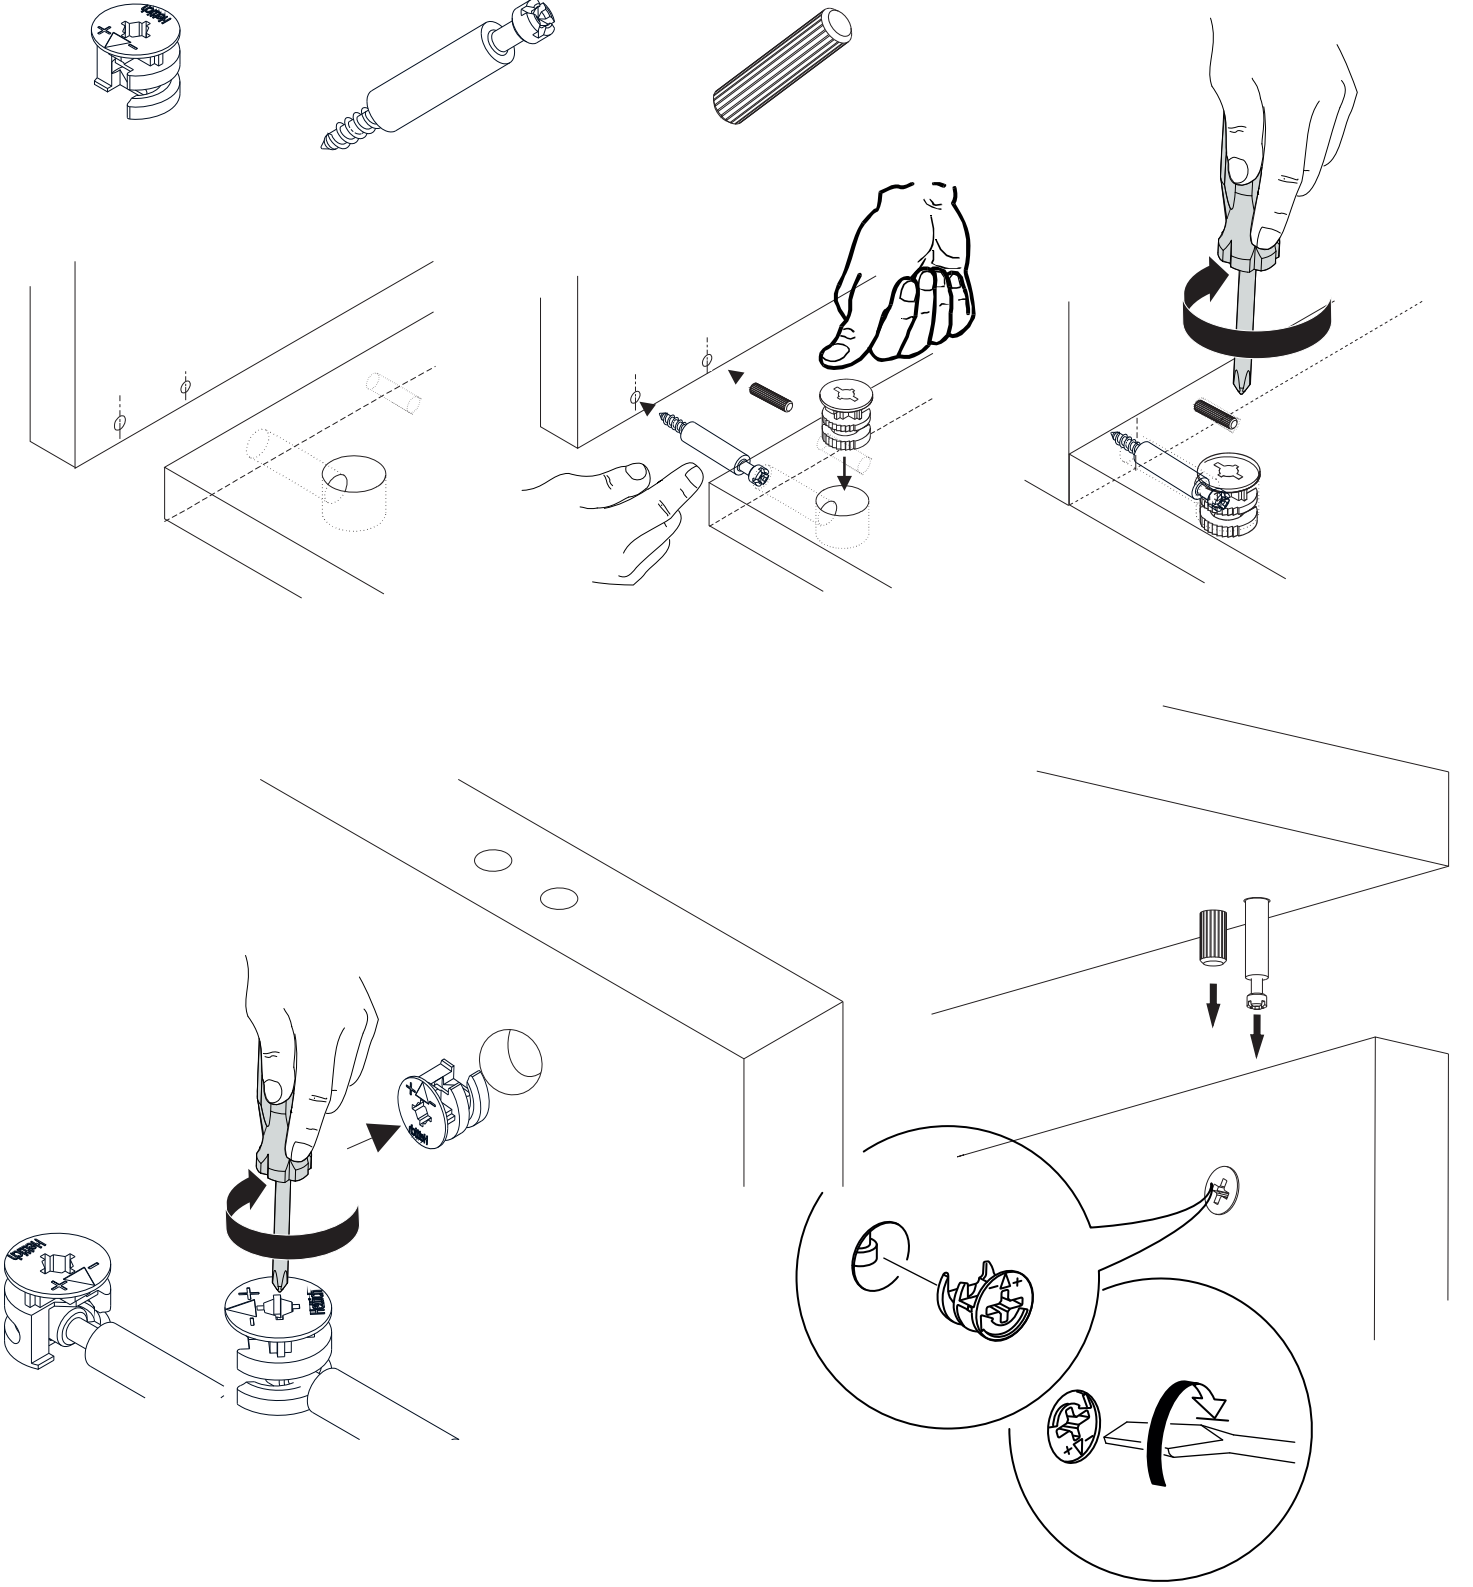

ASSEMBLY MANUEL

DİKKAT !! / ATTENTION !!

Minifiks Dekorister ürünlerinde kullanılan ana bağlantı malzemesidir. Montaja başlamadan önce lütfen aşağıdaki çizimleri kontrol ederek, anlamaya çalışın...

Minifix is the main connection material used in dekorister products. Before starting assembly, please check the drawings below...

Minifix Gövde

Minifix Mil

Kavela

Satınalmış olduğunuz bu ürün sizlere ulaşmadan önce tarafımızdan her türlü kontrol ve testlere tabii tutulmuştur. Bu durumda bile taşıma sırasında bazı parçaların zarar görmesi mümkündür. Böyle bir durum ile karşılaşırsanız ürünün tamamını geri göndermeyiniz. Sadece zarar gören parçayı isteyiniz. Gerekli parçayı isterken ise servis kartına bakarak tam olarak tanımlayınız. Eksik olan parça en hızlı şekilde tarafınıza gönderilecektir.

Montaja başlamadan önce kutulardan çıkan tüm parça ve aksesuarları listelere göre kontrol ediniz. Parça ve aksesuarların tam ve sağlam olduğunu tespit ettikten sonra montaja başlayınız. Montaja başlamadan önce her parçayı nemli bir bez ile temizleyiniz. Eğer birden fazla ürün aldıysanız herhangi bir karışıklığa sebep vermeme için tek bir ürün montajını yaptıktan sonra diğer ürüne geçiniz.