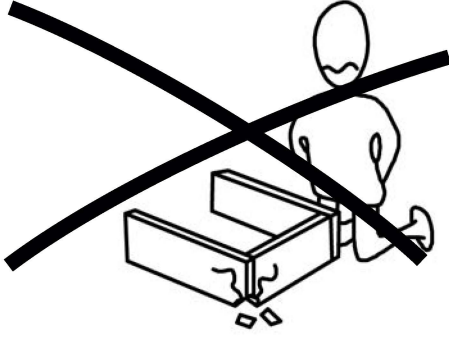

ASSEMBLY MANUEL

DİKKAT !! / ATTENTION !!

Minifiks Dekorister ürünlerinde kullanılan ana bağlantı malzemesidir. Montaja başlamadan önce lütfen aşağıdaki çizimleri kontrol ederek, anlamaya çalışın...

Minifix is the main connection material used in dekorister products. Before starting assembly, please check the drawings below...

Minifix Gövde

Minifix Mil

Kavela

Satınalmış olduğunuz bu ürün sizlere ulaşmadan önce tarafımızdan her türlü kontrol ve testlere tabii tutulmuştur. Bu durumda bile taşıma sırasında bazı parçaların zarar görmesi mümkündür. Böyle bir durum ile karşılaşırsanız ürünün tamamını geri göndermeyiniz. Sadece zarar gören parçayı isteyiniz. Gerekli parçayı isterken ise servis kartına bakarak tam olarak tanımlayınız. Eksik olan parça en hızlı şekilde tarafınıza gönderilecektir.

Montaja başlamadan önce kutulardan çıkan tüm parça ve aksesuarları listelere göre kontrol ediniz. Parça ve aksesuarların tam ve sağlam olduğunu tespit ettikten sonra montaja başlayınız. Montaja başlamadan önce her parçayı nemli bir bez ile temizleyiniz. Eğer birden fazla ürün aldıysanız herhangi bir karışıklığa sebep vermeme için tek bir ürün montajını yaptıktan sonra diğer ürüne geçiniz.