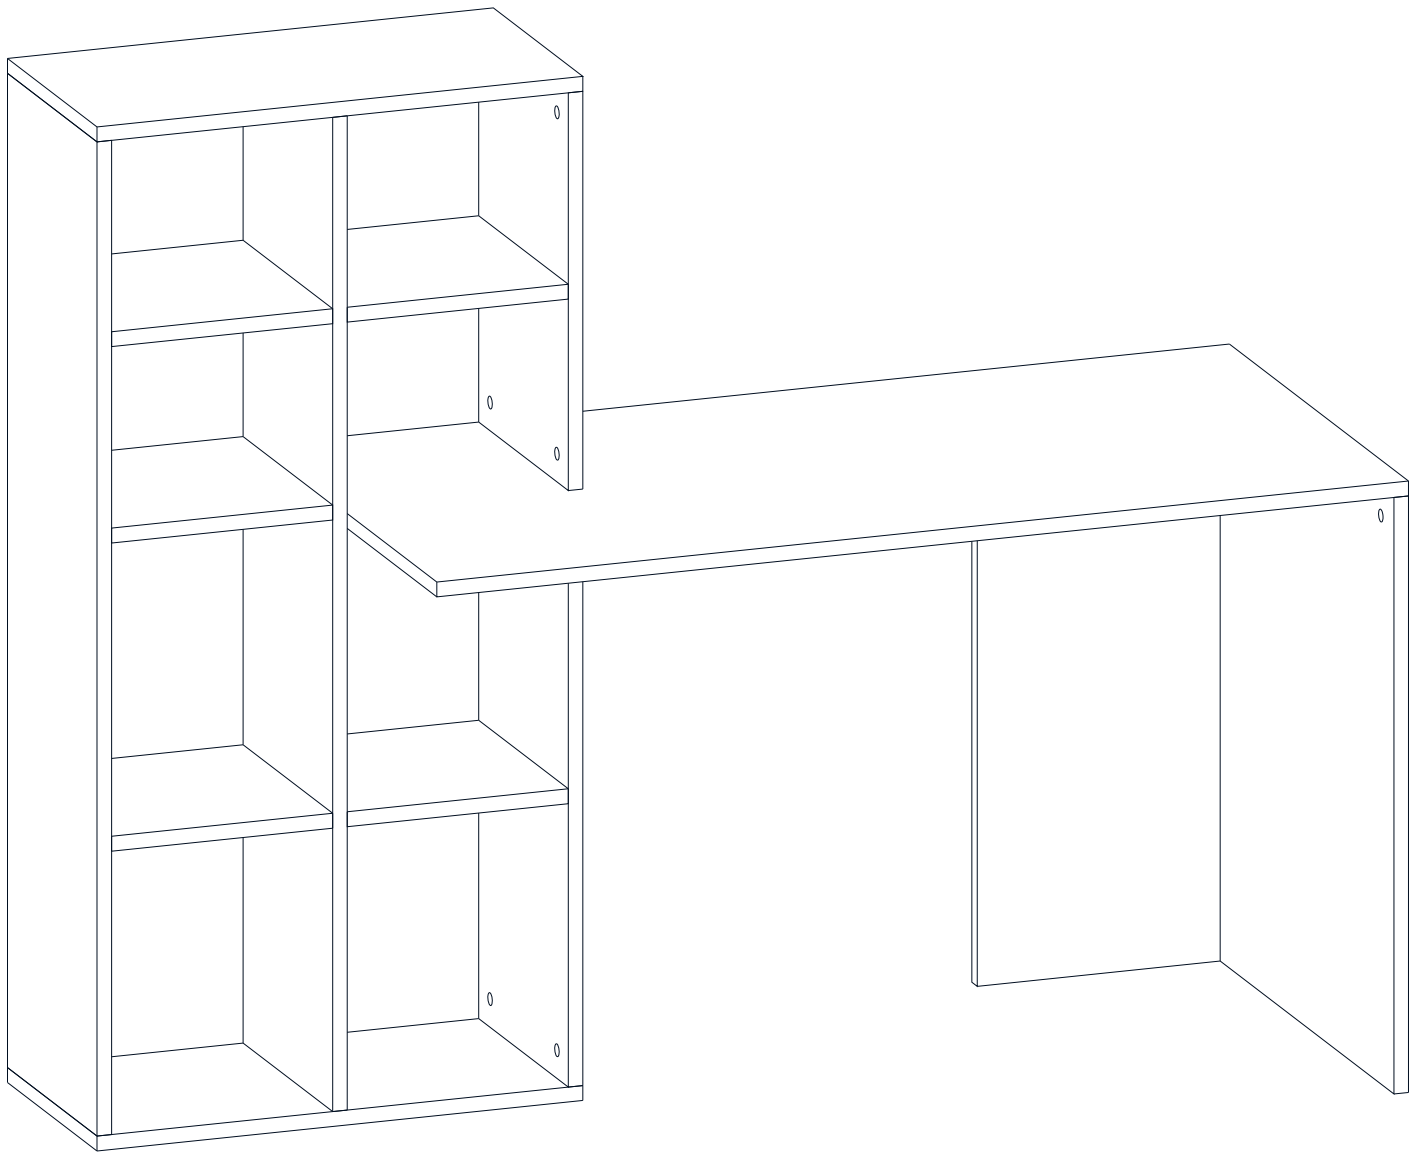

ASSEMBLY MANUEL

DİKKAT !! / ATTENTION !!

Minifiks Dekorister ürünlerinde kullanılan ana bağlantı malzemesidir. Montaja başlamadan önce lütfen aşağıdaki çizimleri kontrol ederek, anlamaya çalışın...

Minifix is the main connection material used in dekorister products. Before starting assembly, please check the drawings below...