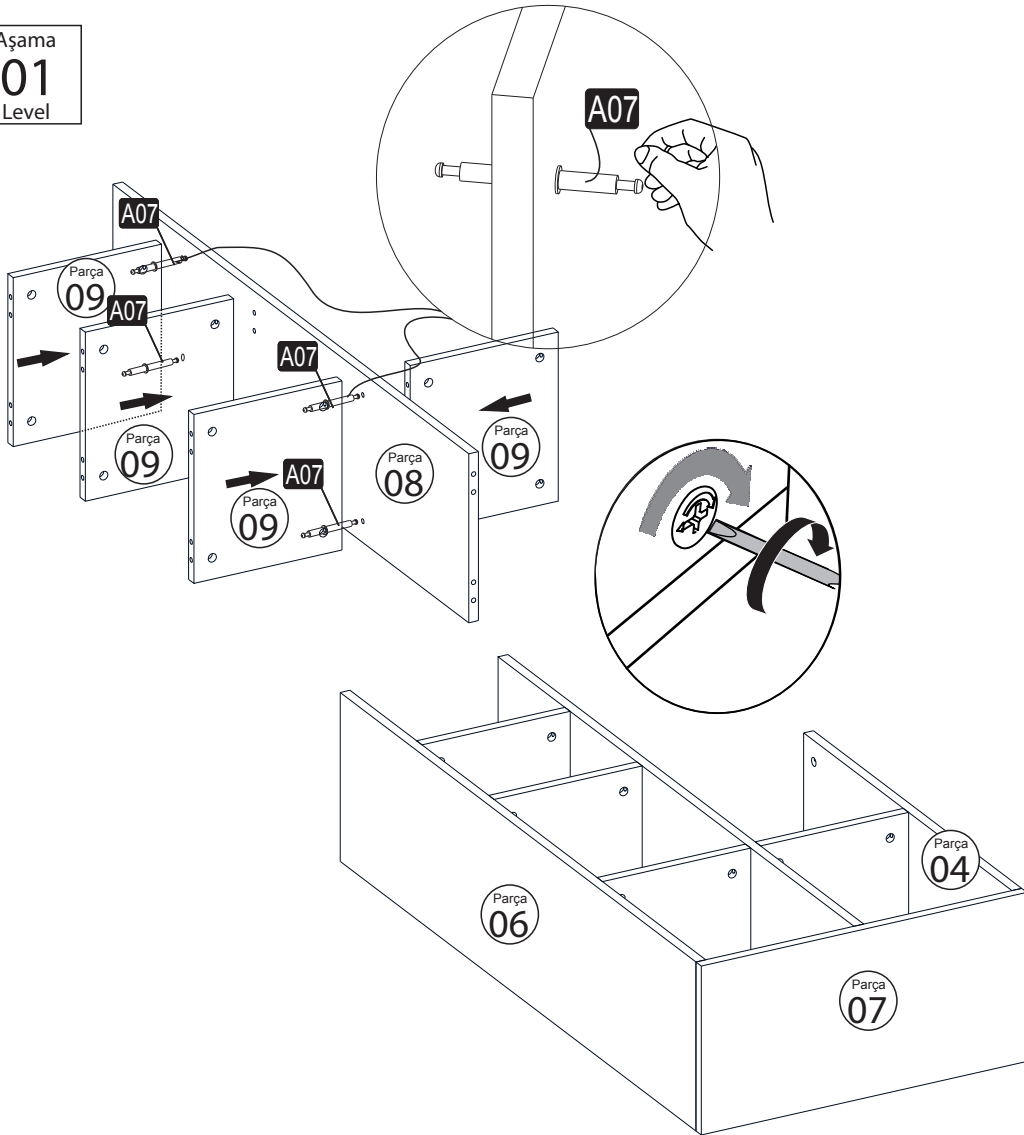

A01 Minifix Gövde  43x	A02 Minifix Mil  27x	A03 Kavela  28x	A04 Minifix Tapa Ana Renk 19x Değişken 24x 	A07 Minifix Mil (Uzun)  8x
---	---	--	---	---

PARÇA KODLAMA / GENERAL VIEW

MONTAJ KILAVUZU / ASSEMBLY MANUAL

Aşama
01
Level

Aşama
02
Level

Aşama
03
Level

Aşama
04
Level