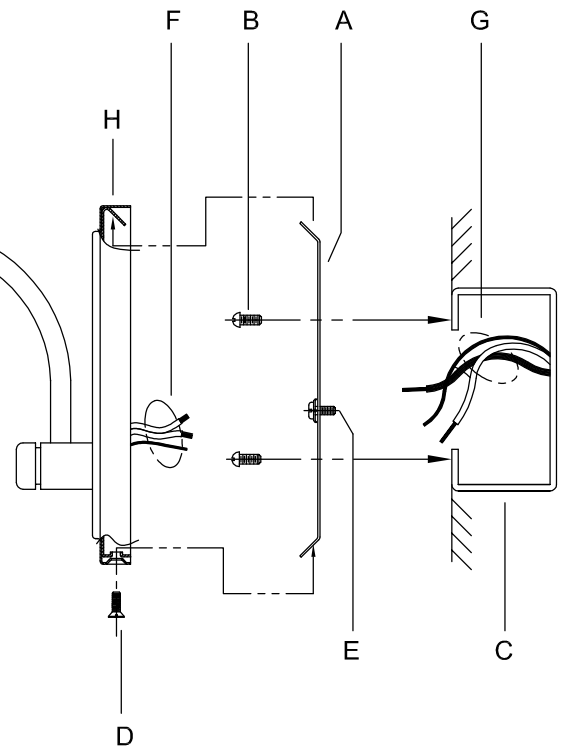

Assembly & Installation Instructions

CAUTION: Read instructions carefully and turn electricity off at main circuit breaker panel before beginning installation.

WARNING - If any Special Control Devices are used with this Fixture, Follow the Instructions Carefully to assure full compliance with N.E.C. requirements. If there are any questions, contact a Qualified Electrical Contractor.
WARNING - This product contains chemicals known to the State of California to cause cancer, birth defects and /or other reproductive harm. Thoroughly wash hands after installing, handling, cleaning, or otherwise touching this product.
CAUTION - All glass is fragile, use care when handling Glass component(s) and or Lamp(s).

ASSEMBLY STEPS:
PASOS PARA ENSAMBLAR:
MODE D'ASSEMBLAGE:

1. E → A
2. B,A → C
3. F → G 
4. H → A
5. D,H → A
6. K,L,M → J
7. N → J

**B, C, G & N
 (NOT FURNISHED)
 (NO INCLUIDA)
 (NON FOURNIE)**

Instructions d'Assemblage et Installation

MISE EN GARDE: Lire les instructions avec soin et couper le courant au disjoncteur central avant de commencer l'installation.

AVERTISSEMENT - S'il y a d'autres mécanismes régulateurs qui s'emploient avec ce dispositif, suivre soigneusement les instructions pour satisfaire aux exigences NEC. Si vous avez des questions, consulter un électricien qualifié.

MISE EN GARDE - Le verre est toujours fragile; maniez le(s) composant(s) et/ou l' (les) ampoule(s) avec prudence.

Instrucciones de ensamblaje e instalación

PRECAUCIÓN: Lea cuidadosamente las instrucciones y desconecte la electricidad del cortacircuitos principal antes de iniciar la instalación.