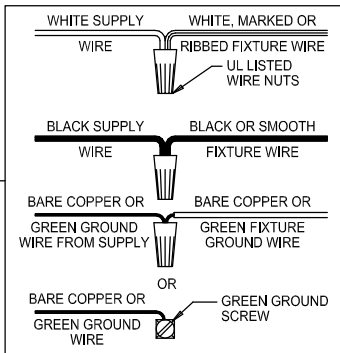

Assembly & Installation Instructions

CAUTION: Read instructions carefully and turn electricity off at main circuit breaker panel before beginning installation.

*****
WARNING - If any Special Control Devices are used with this Fixture, Follow the Instructions Carefully to assure full compliance with N.E.C. requirements. If there are any questions, contact a Qualified Electrical Contractor.
WARNING - This product contains chemicals known to the State of California to cause cancer, birth defects and /or other reproductive harm. Thoroughly wash hands after installing, handling, cleaning, or otherwise touching this product.
CAUTION - All glass is fragile, use care when handling Glass component(s) and or Lamp(s).
*****

ASSEMBLY STEPS:
PASOS PARA ENSAMBLAR:
MODE D'ASSEMBLAGE:

1. E → A
2. B,A → C
3. F → G
4. H → A
5. D,H → A
6. K,L,M → J
7. N → J