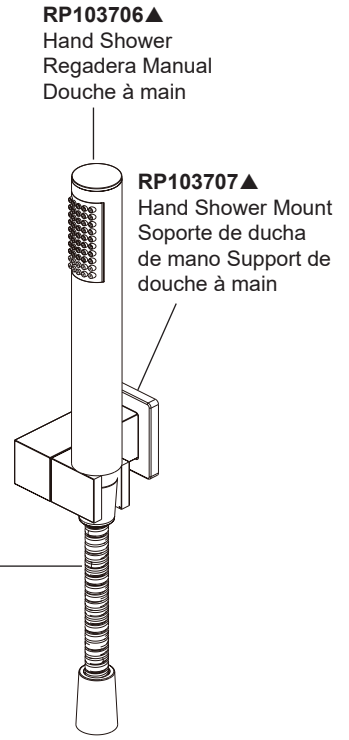

Models/Modelos/Modèles
T342703-▲ & T342703-▲LHD

52103-▲
 Shower head
 Cabeza de rogadora
 Pomme de douche

RP6023▲
 Shower Arm
 Brazo de la Rogadora
 Tuyau de Pomme de Douche

RP103698▲
 Shower Flange
 Pestaña dela Rogadora
 Colerette

RP103706▲
 Hand Shower
 Regadera Manual
 Douche à main

RP103707▲
 Hand Shower Mount
 Soporte de ducha
 de mano Support de
 douche à main

RP103708▲
 60" Metal Hose Assembly
 Conjunto de manguera metálica de 60"
 Ensemble de tuyau métallique de 60 po

RP103709▲
 60" PVC Hose Assembly
 Conjunto de manguera de PVC de 60"
 Ensemble de tuyau en PVC de 60 po

RP71717
 2 Function, Non-Shared Diverter Cartridge
 Cartucho desviador no-compartido de 2 funciones
 Cartouche d'inverseur non partage, 2 fonctions

RP103703▲
 Diverter Handle
 Manija desviadora
 Manette de l'inverseur

RP84932▲
 Trim Nut
 Tuerca del accesorio
 Écrou de finition

RP92491
 BackPlate & Screws
 Placa trasera y tornillos
 Plaque arrière et vis