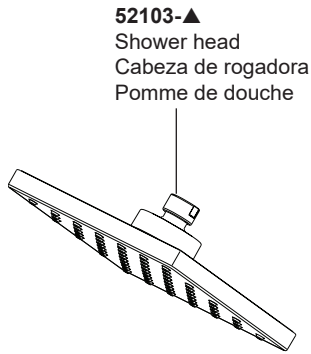

Models/Modelos/Modèles
T342703-▲ & T342703-▲LHD

52103-▲
 Shower head
 Cabeza de rogadora
 Pomme de douche

RP6023▲
 Shower Arm
 Brazo de la Rogadora
 Tuyau de Pomme de Douche

RP103698▲
 Shower Flange
 Pestaña dela Rogadora
 Colerette

RP103706▲
 Hand Shower
 Regadera Manual
 Douche à main

RP103707▲
 Hand Shower Mount
 Soporte de ducha
 de mano Support de
 douche à main

RP103708▲
 60" Metal Hose Assembly
 Conjunto de manguera metálica de 60"
 Ensemble de tuyau métallique de 60 po

RP103709▲
 60" PVC Hose Assembly
 Conjunto de manguera de PVC de 60"
 Ensemble de tuyau en PVC de 60 po

RP71717
 2 Function, Non-Shared Diverter Cartridge
 Cartucho desviador no-compartido de 2 funciones
 Cartouche d'inverseur non partage, 2 fonctions