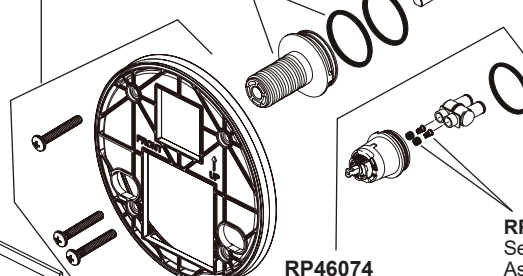

RP92491
BackPlate & Screws
Placa trasera y tornillos
Plaque arrière et vis

RP90252
Sleeve & O-Rings
Casquillo y juntas tóricas
Manchon et joints toriques

RP4993
Seats & Springs
Asientos y Resortes
Sièges et Ressorts

RP46074
Cartridge Assembly
Ensemble del Casquete
Cartouche

RP23340
O-Ring
Anillo "O"
Joint Torique