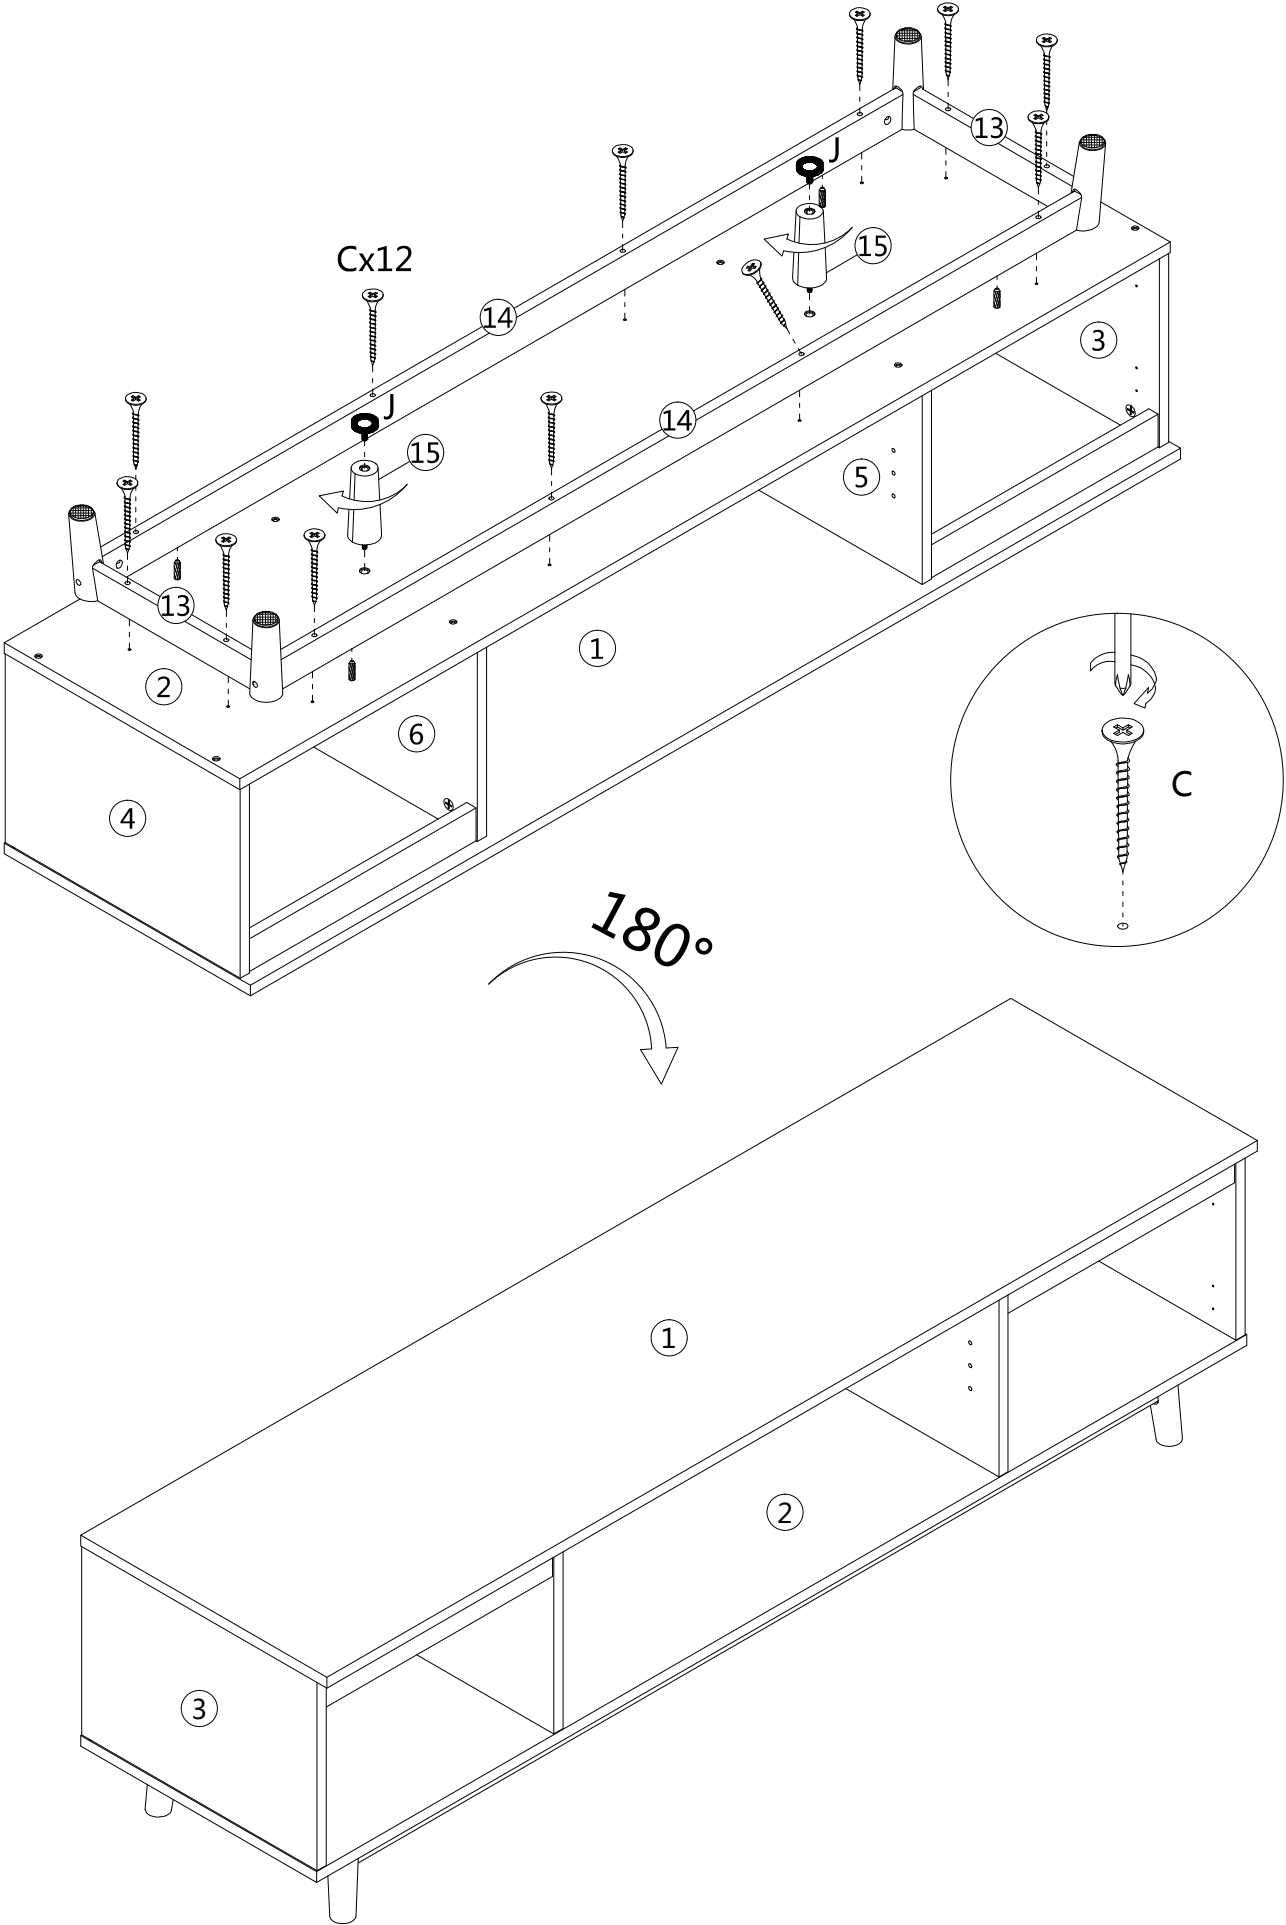

ASSEMBLY INSTRUCTIONS
INSTRUCTIONS D'ASSEMBLAGE

TV STAND-60"L GREY WOOD/BLACK DOORS
MEUBLE TV-60"L BOIS GRIS/PORTES NOIRS

						
	ø15x9mm	4x40mm	6x30mm		6x65mm	
A 8PCS	B 8PCS	C 20PCS	D 28PCS	E 4PCS	F 4PCS	G 4PCS
						
			3.5x14mm			
H 1PC	I 4PCS	J 2PCS	K 16PCS	L 4PCS		

step 1

step 2

step 3

step 4

step 5

step 6

step 7

step 8

step 9

step 10