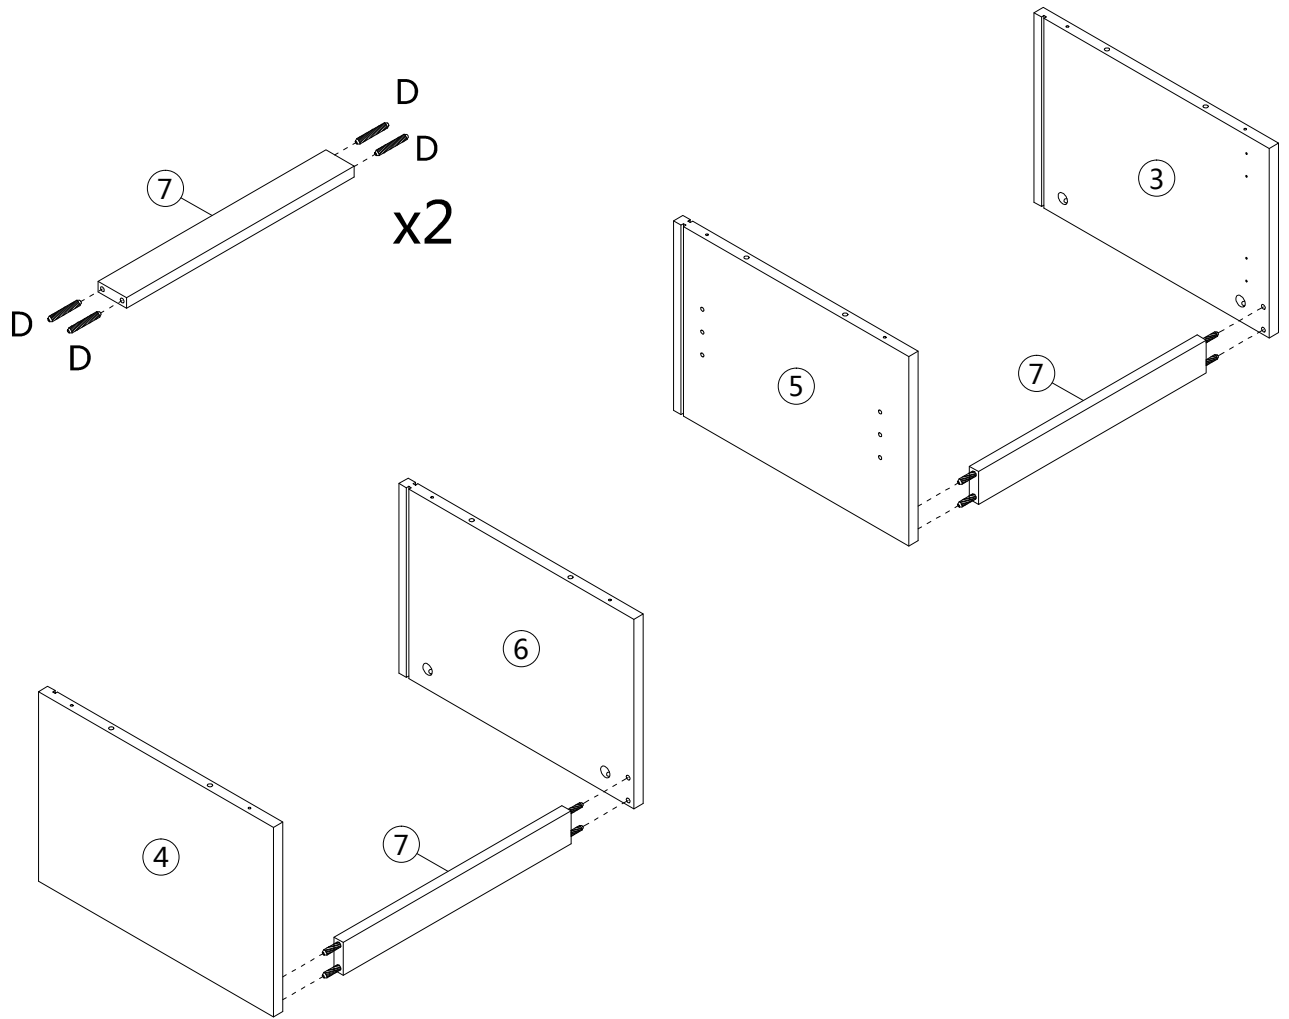

ASSEMBLY INSTRUCTIONS
INSTRUCTIONS D'ASSEMBLAGE

TV STAND-60"L GREY WOOD/BLACK DOORS
MEUBLE TV-60"L BOIS GRIS/PORTES NOIRS

						
	ø15x9mm	4x40mm	6x30mm		6x65mm	
A 8PCS	B 8PCS	C 20PCS	D 28PCS	E 4PCS	F 4PCS	G 4PCS
						
			3.5x14mm			
H 1PC	I 4PCS	J 2PCS	K 16PCS	L 4PCS		

step 1

step 2

step 3

step 4

step 5

step 6

step 7

step 8