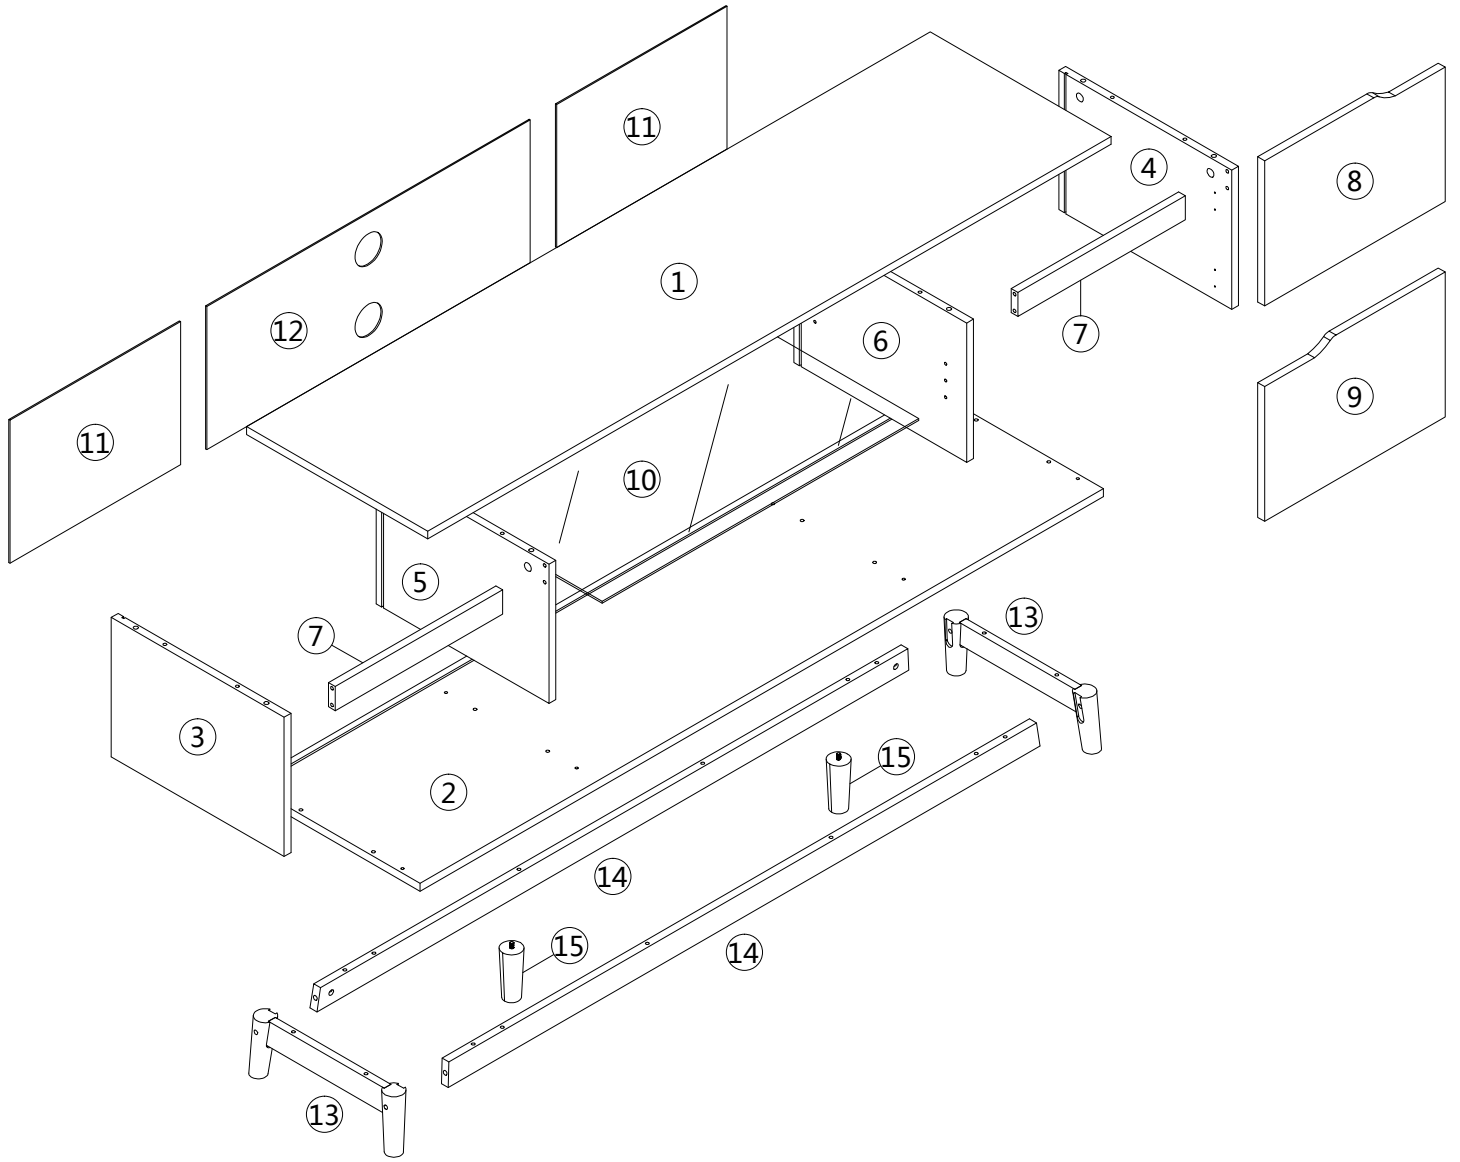

ASSEMBLY INSTRUCTIONS
INSTRUCTIONS D'ASSEMBLAGE

TV STAND-60"L GREY WOOD/BLACK DOORS
MEUBLE TV-60"L BOIS GRIS/PORTES NOIRS

						
	ø15x9mm	4x40mm	6x30mm		6x65mm	
A 8PCS	B 8PCS	C 20PCS	D 28PCS	E 4PCS	F 4PCS	G 4PCS
						
			3.5x14mm			
H 1PC	I 4PCS	J 2PCS	K 16PCS	L 4PCS		

step 1

step 2

step 3

step 4

step 5

step 6

step 7

step 8