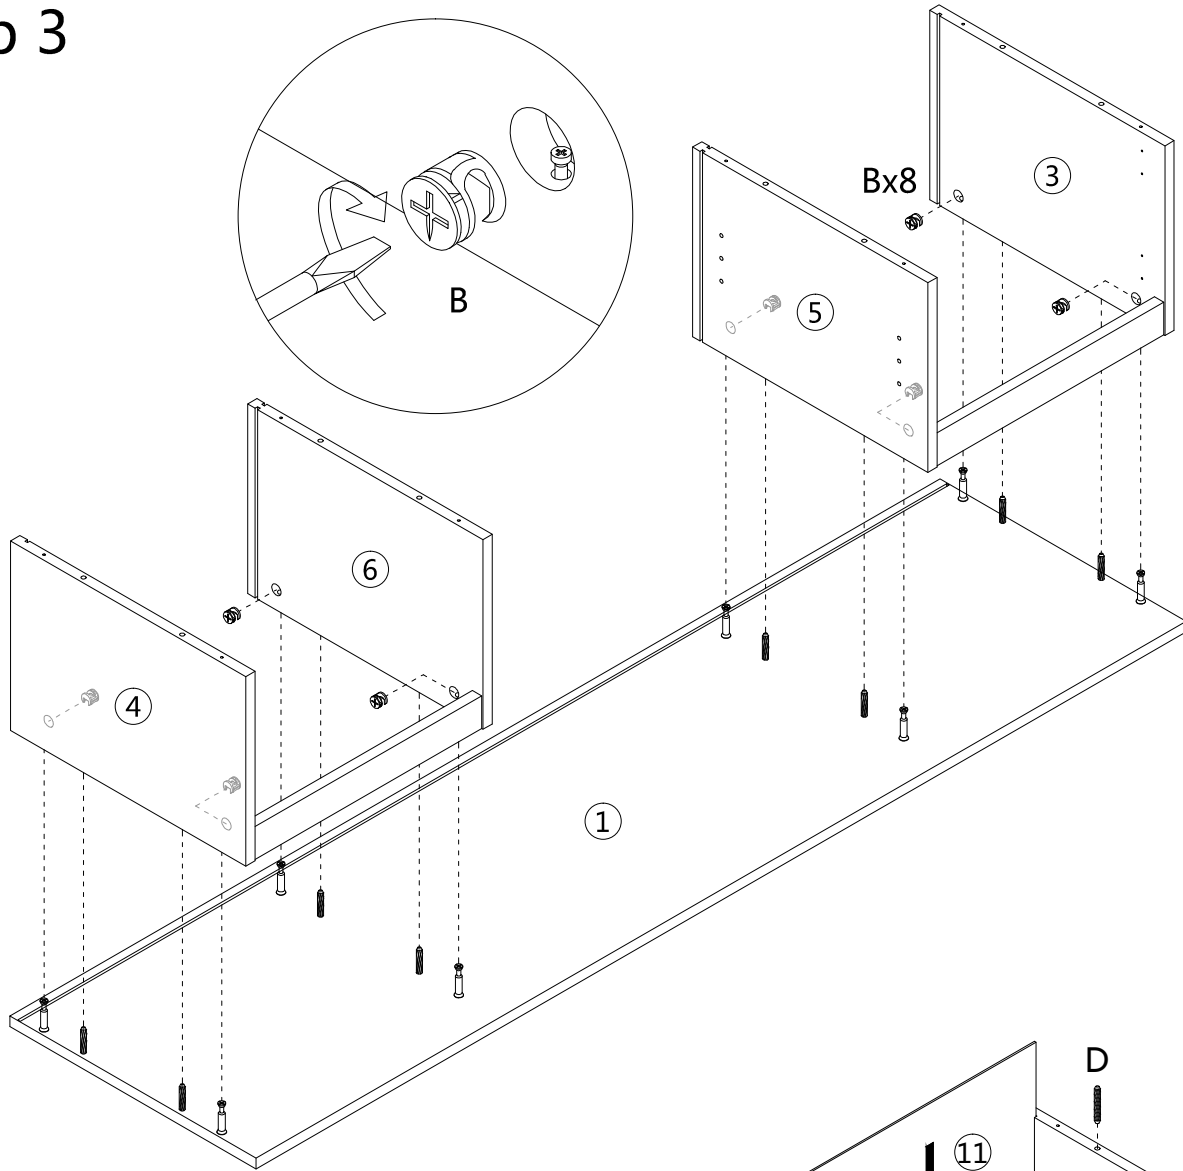

ASSEMBLY INSTRUCTIONS
INSTRUCTIONS D'ASSEMBLAGE

TV STAND-60"L GREY WOOD/BLACK DOORS
MEUBLE TV-60"L BOIS GRIS/PORTES NOIRS

						
	ø15x9mm	4x40mm	6x30mm		6x65mm	
A 8PCS	B 8PCS	C 20PCS	D 28PCS	E 4PCS	F 4PCS	G 4PCS
						
			3.5x14mm			
H 1PC	I 4PCS	J 2PCS	K 16PCS	L 4PCS		

step 1

step 2

step 3

step 4

step 5

step 6

step 7

step 8