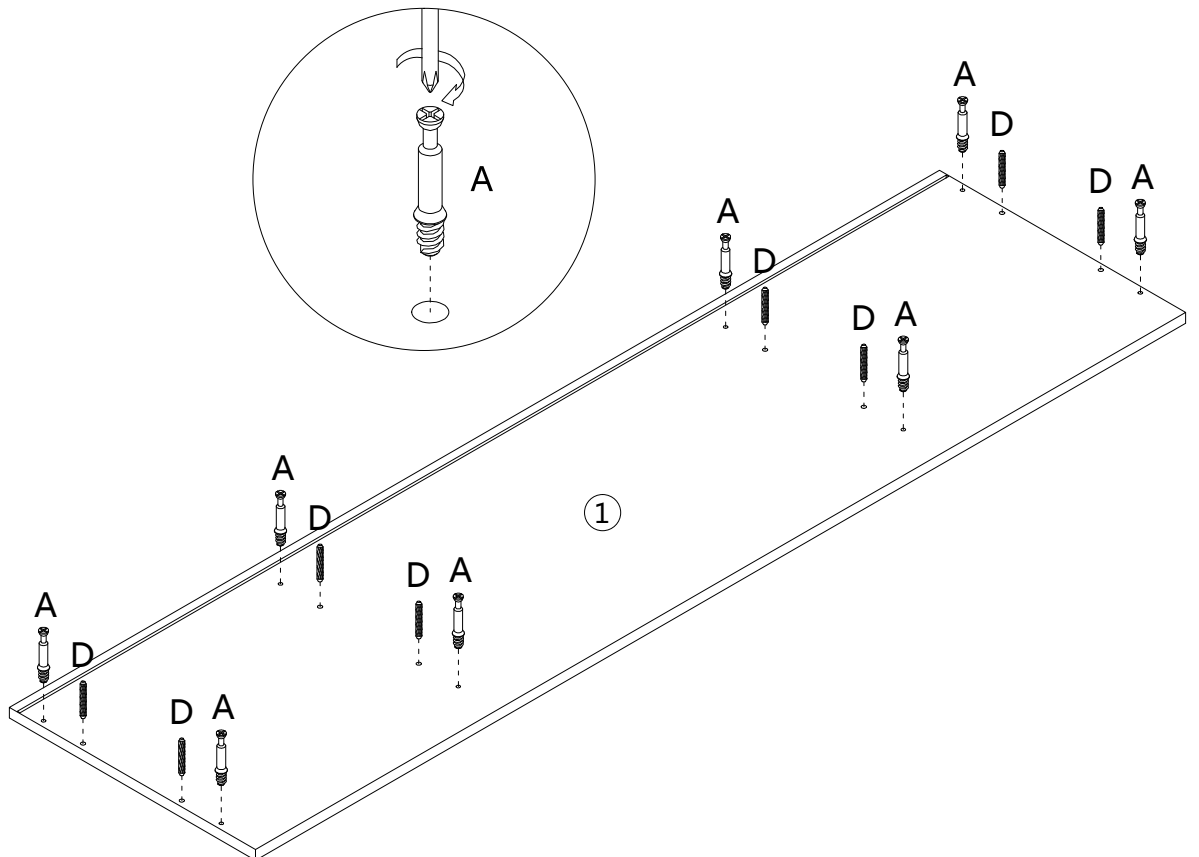

ASSEMBLY INSTRUCTIONS
INSTRUCTIONS D'ASSEMBLAGE

TV STAND-60"L GREY WOOD/BLACK DOORS
MEUBLE TV-60"L BOIS GRIS/PORTES NOIRS

						
	ø15x9mm	4x40mm	6x30mm		6x65mm	
A 8PCS	B 8PCS	C 20PCS	D 28PCS	E 4PCS	F 4PCS	G 4PCS
						
			3.5x14mm			
H 1PC	I 4PCS	J 2PCS	K 16PCS	L 4PCS		

step 1

step 2

step 3

step 4

step 5

step 6

step 7

step 8

step 9

step 10