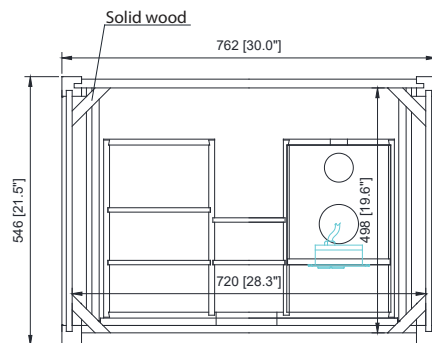

- Construction en bois massif et MDF
- 2 portes à fermeture douce
- 1 tiroir intérieur à fermeture douce
- Prise de courant intégrée
- Quincaillerie avec finition or mat
- Niveleurs de pieds réglables

Colors / Couleurs

- Black Oak / Chêne noir

Nominal Dimension / Dimension Nominale

- 30W x 21.5D x 34H inches | 762 x 546 x 864 mm

Product Diagrams / Diagrammes Produit

Front / Devant

Back / Derrière

Side / Côté