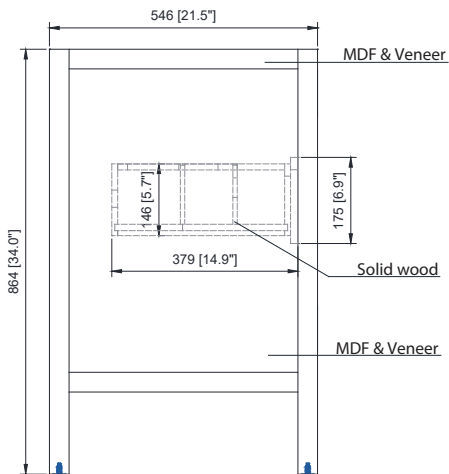

- Construction en bois massif et MDF
- 2 portes à fermeture douce
- 1 tiroir intérieur à fermeture douce
- Prise de courant intégrée
- Quincaillerie avec finition or mat
- Niveleurs de pieds réglables

Colors / Couleurs

- Black Oak / Chêne noir

Nominal Dimension / Dimension Nominale

- 30W x 21.5D x 34H inches | 762 x 546 x 864 mm

Product Diagrams / Diagrammes Produit

Front / Devant

Back / Derrière

Side / Côté