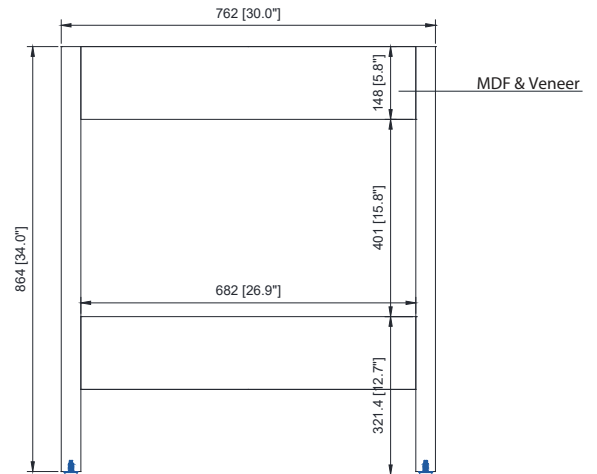

Colors / Couleurs

- Black Oak / Chêne noir

Nominal Dimension / Dimension Nominale

- 30W x 21.5D x 34H inches | 762 x 546 x 864 mm

Product Diagrams / Diagrammes Produit

Front / Devant

Back / Derrière

Side / Côté