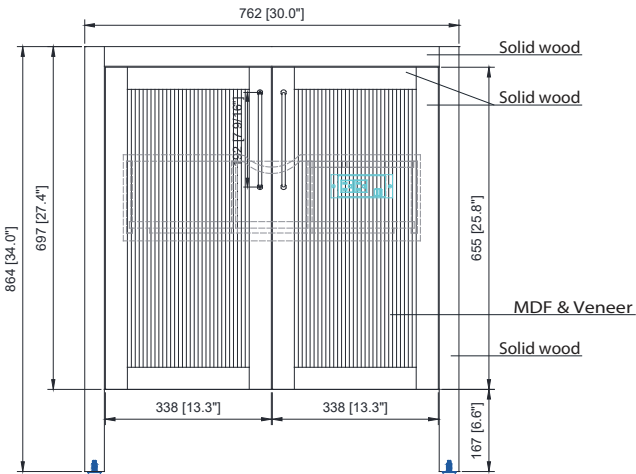

- Construction en bois massif et MDF
- 2 portes à fermeture douce
- 1 tiroir intérieur à fermeture douce
- Prise de courant intégrée
- Quincaillerie avec finition or mat
- Niveleurs de pieds réglables

Colors / Couleurs

- Black Oak / Chêne noir

Nominal Dimension / Dimension Nominale

- 30W x 21.5D x 34H inches | 762 x 546 x 864 mm

Product Diagrams / Diagrammes Produit

Front / Devant

Back / Derrière

Side / Côté