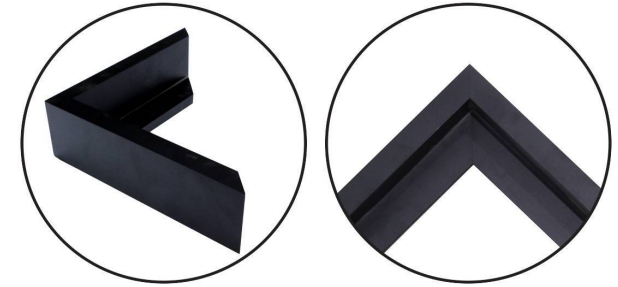

WENDOVER ART GROUP

ITEM NUMBER : **WLA2193**

TITLE : **Statue Elegance Top**

OUTWARD DIMENSION (W X H) : **36" x 24"**

FRAME (WIDTH X DEPTH) : **M1118 | 0.63" x 2.13"**

FRAME FINISH : **Floater Frame**

Matte Black

DESCRIPTION :

Giclee on Aluminum, Mounted on Subframe