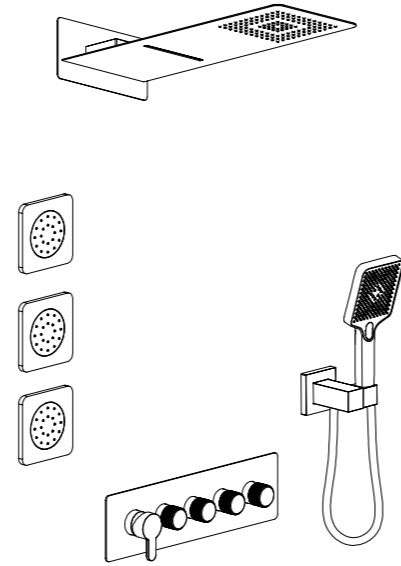

WALL MOUNTED BATHTUB FAUCET INSTALLATION

售后服务热线: 3473687521

产品介绍

(一) 说明:

1. 当您打开产品包装后, 请先清点实物与对应图示配件, 检查零配件是否完整, 如有缺损, 请立即与当地经销商联系;
2. 产品外形以实物为准, 示意图仅供参考;
3. 在不影响使用情况下, 配件如有改动, 恕不另行通知;
4. 感谢您选用我们公司的产品.

(二) 注意事项

1. 主体组已经工厂检测及调试, 请勿自行拆装, 以免影响使用性能.
2. 安装龙头前, 请务必先清除预埋水管内的杂质及污泥, 以免堵塞影响出水功能.
3. 安装后, 请检查各连接处是否连接紧密, 确保无渗漏.
4. 管道安装左边为热进水, 右边为冷进水, 切勿装反.