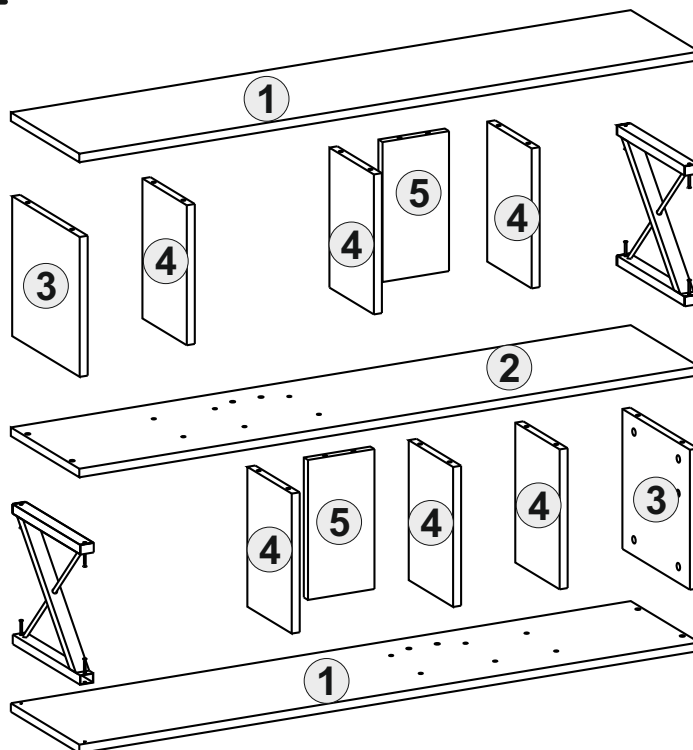

Tv Stand

Disassembled Parts

Part#1	2x
Part#2	1x
Part#3	2x
Part#4	6x
Part#5	2x

Total 13x