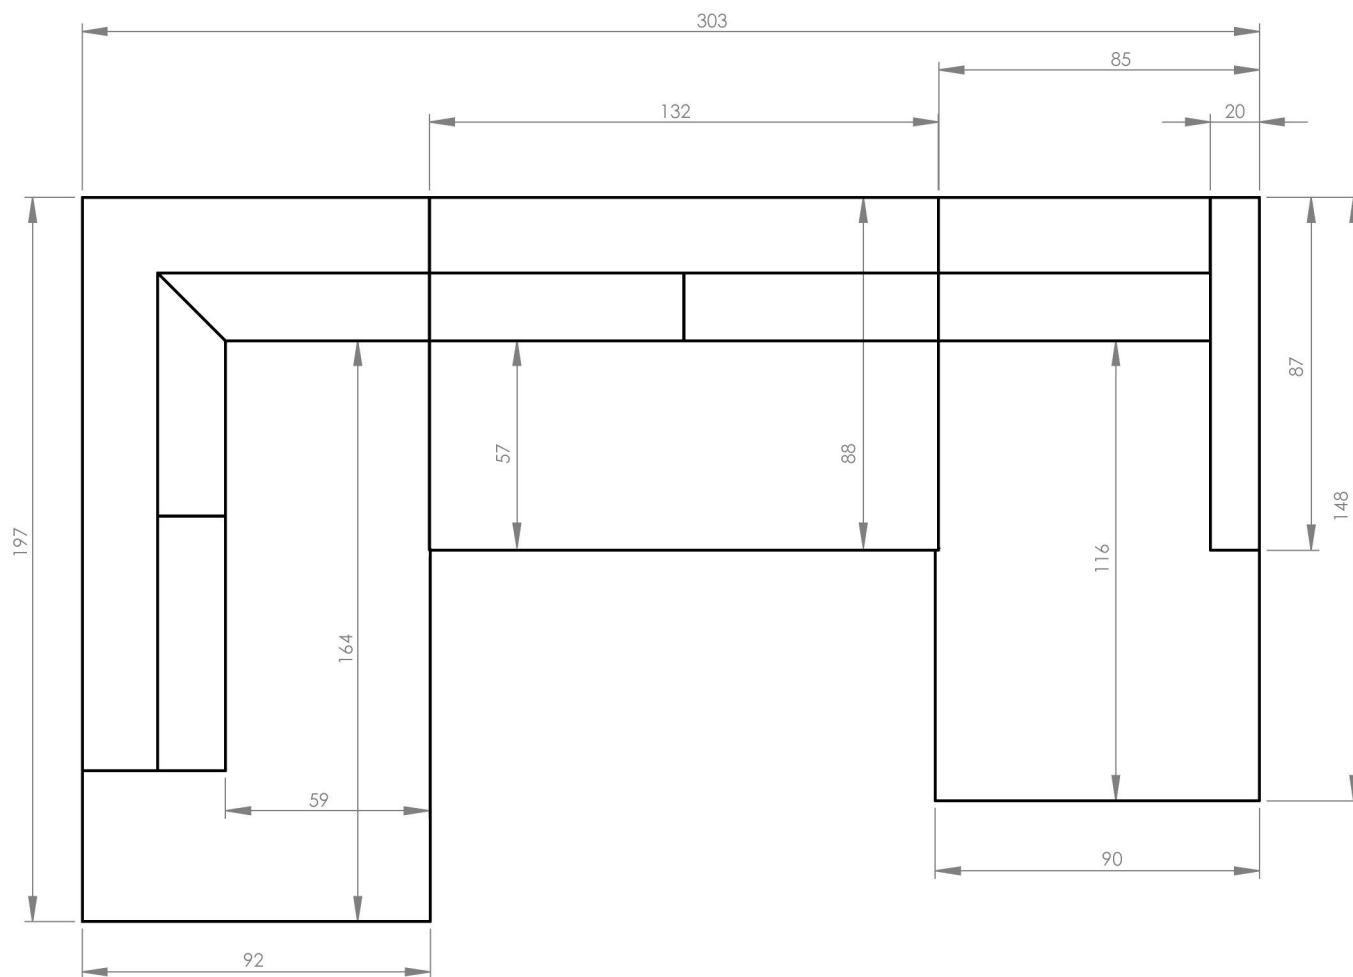

Lofty Lilly

Narožnik U / Corner sofa U shape / Ecksofa U-Form / Canapé d'angle U / Coltar în formă de „U”

PL: Ze względu na manualne wykonanie mebli różnica wymiarów może wynosić +/-2%.

EN: Due to handmade nature of upholstered furniture, there can be a difference between dimensions of items +/-2%.

DE: Aufgrund der manuellen Herstellung der Möbel kann der Unterschied in den Abmessungen +/-2% betragen.

FR: En raison de la fabrication manuelle des meubles, la différence de dimensions peut être de +/-2%.

RO: Din cauza producției manuale a mobilierului, diferența de dimensiuni poate fi de +/-2%.