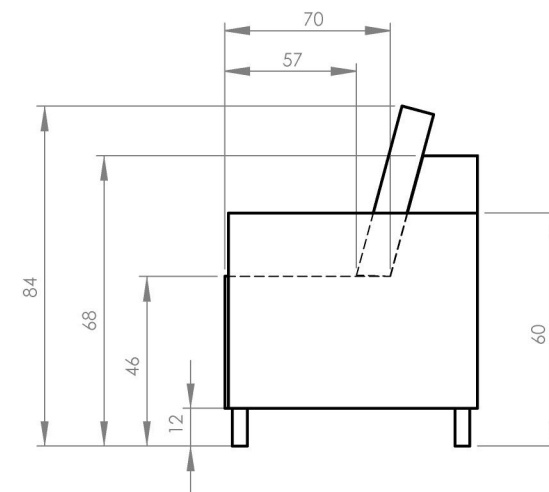

Lofty Lilly

Narožnik U / Corner sofa U shape / Ecksofa U-Form / Canapé d'angle U / Coltar în formă de „U”

PL: Ze względu na manualne wykonanie mebli różnica wymiarów może wynosić +/-2%.

EN: Due to handmade nature of upholstered furniture, there can be a difference between dimensions of items +/-2%.

DE: Aufgrund der manuellen Herstellung der Möbel kann der Unterschied in den Abmessungen +/-2% betragen.

FR: En raison de la fabrication manuelle des meubles, la différence de dimensions peut être de +/-2%.

RO: Din cauza producției manuale a mobilierului, diferența de dimensiuni poate fi de +/-2%.