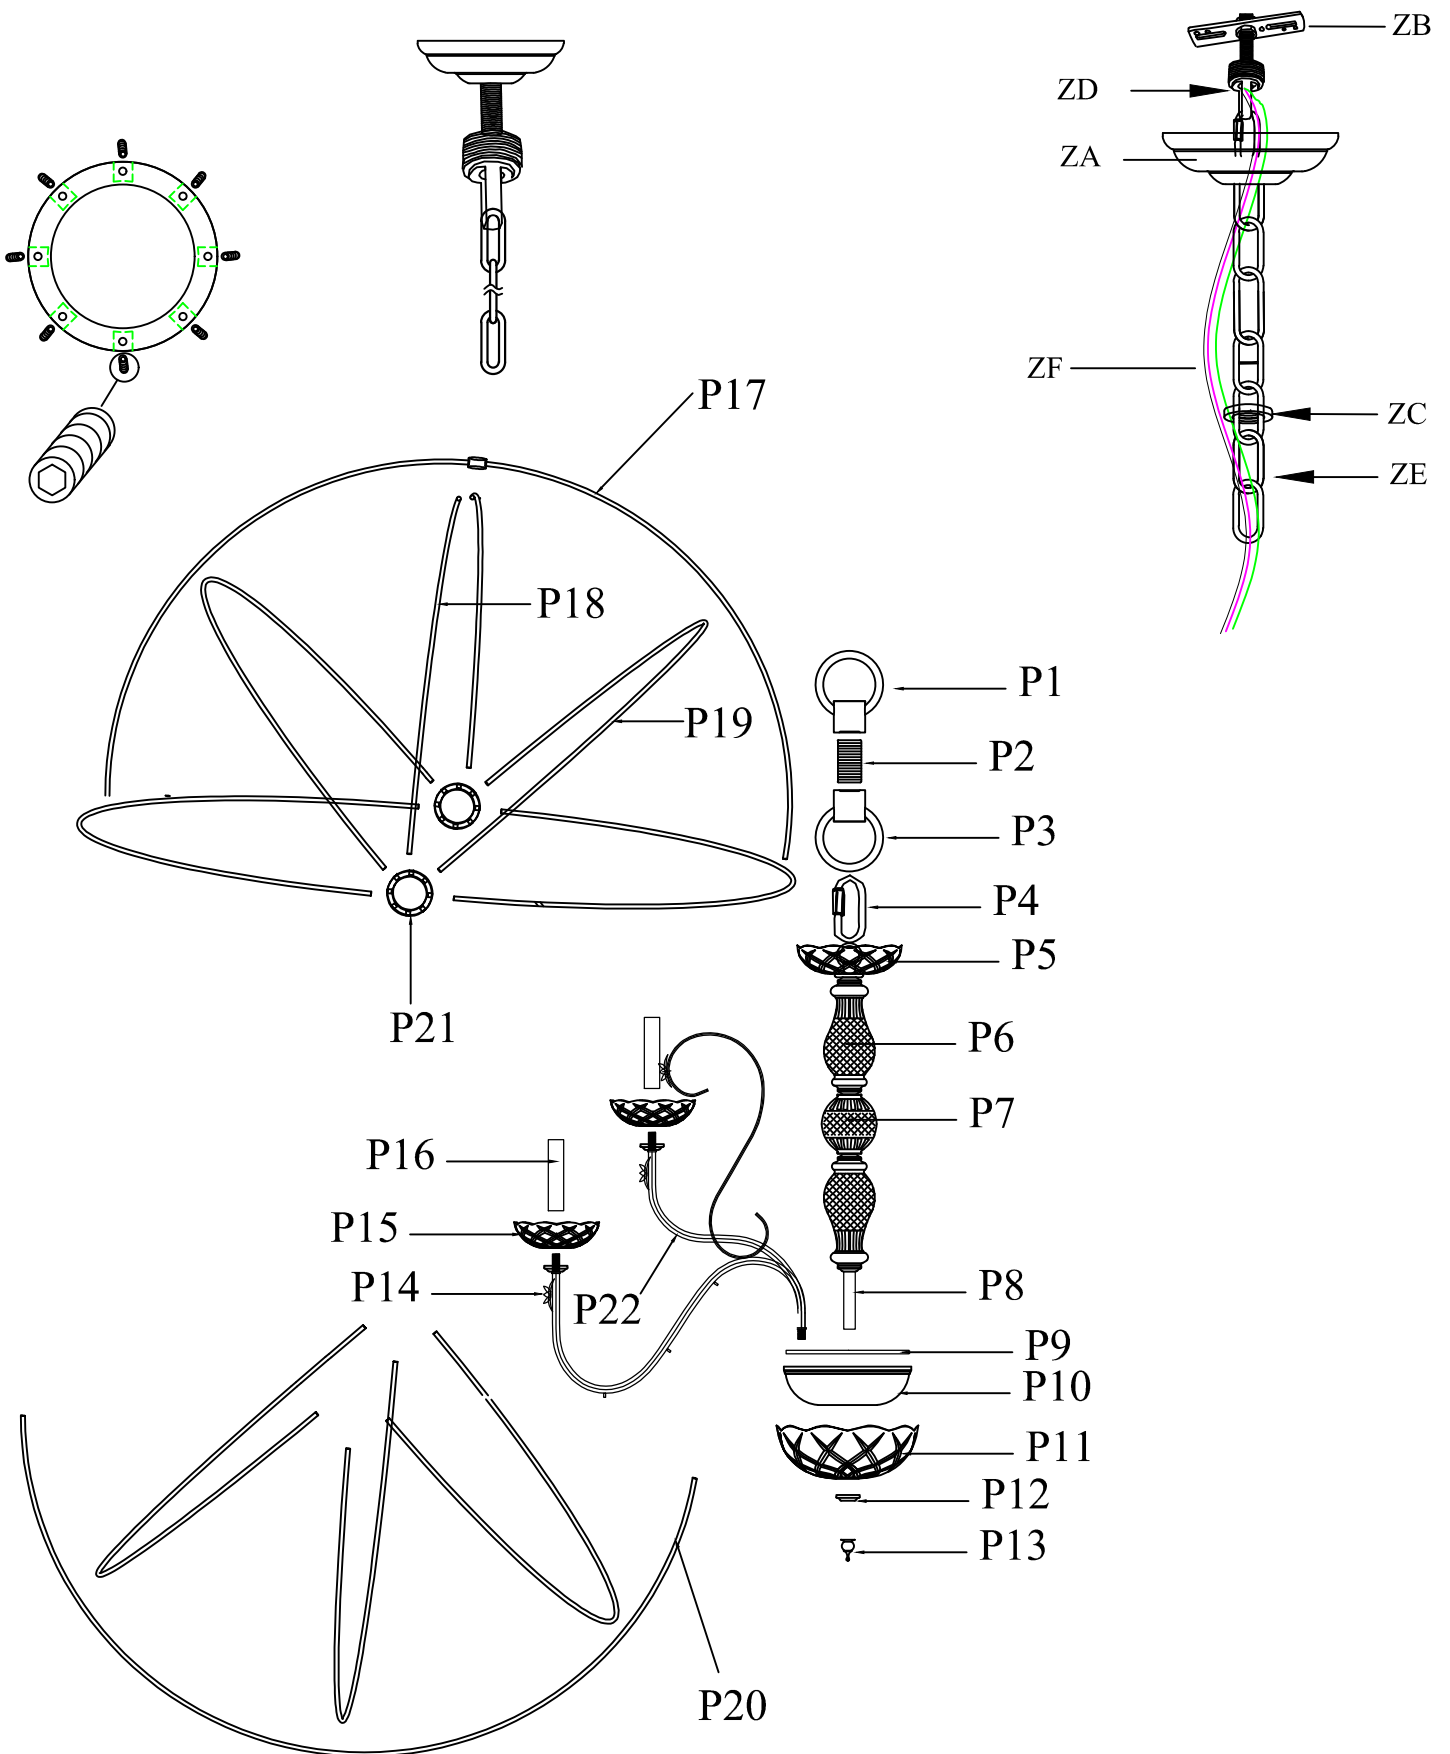

Frame Parts List

Crystal Parts List

	Picture	Description	Qty	Diagram Number
		ø5.1" Canopy	1	ZA
		4.1" Crossbar	1	ZB
		Canopy ring	1	ZC
		Ø0.5"*2.6"nipple +loop	1	ZD
		L59" Chain05P Plain Design	1	ZE
		Power Cord 138"/SPT-1-18#	1	ZF
		Cover	1	P04
		Ø4.7" Glass dish	1	P05
		Glass column	2	P06
		Ø3.1"Glass ball	1	P07
		Ø0.6"*3.1" water pipe	1	P08
		Ø7.1" Around metal plate	1	P09
		Receiver bowl	1	P10
		ø7.9" Glass dish	1	P11
		Small plate	1	P12
		Bottom lock	1	P13

		Metal S-shape arm	8	P14
		Metal S-shape arm	4	P22
		Ø1.6"Crystal eyelet	1	P01
		Ø0.4"*L1.6"nipple	1	P02
		Ø1.6"Crystal eyelet	1	P03
		Ø0.4"*L30.9"Arm-2pcs +Ø1.6"Lamp body	1	P17
		Ø0.4"*L31.1"Arm	2	P18
		Ø0.4"*L62.6"Arm	7	P19
		Ø0.4"*L69.3"+ Ø0.3"*0.8"*2Arm	1	P20
		Ø3.9"*H0.6" Lamp body	2	P21
		Ø4.7" Glass dish	12	P15
		L4.1" Metal tube	12	P16

		1050-14#+911-2"	5	A
		1050-14#*2+911-2.5"	8	B
		1050-14#*5*2+ 2024-14#+911-2.5"	4	C
		1050-14#+911-2"	60	D
		1050-14#+911-2.5"	4	E
		1050-14#+911-2.5"	8	F
		1050-14#*8*2+ 2024-14#+911-2.5"	8	G
		1050-14#+911-2.5"	8	H
		1050-14#*6+911-2.5"	8	I
		1050-14#*12+911-2.5"	8	J
		1050-14#*11+911-2.5"	6	K
		1050-14#*11+701-40#	1	L