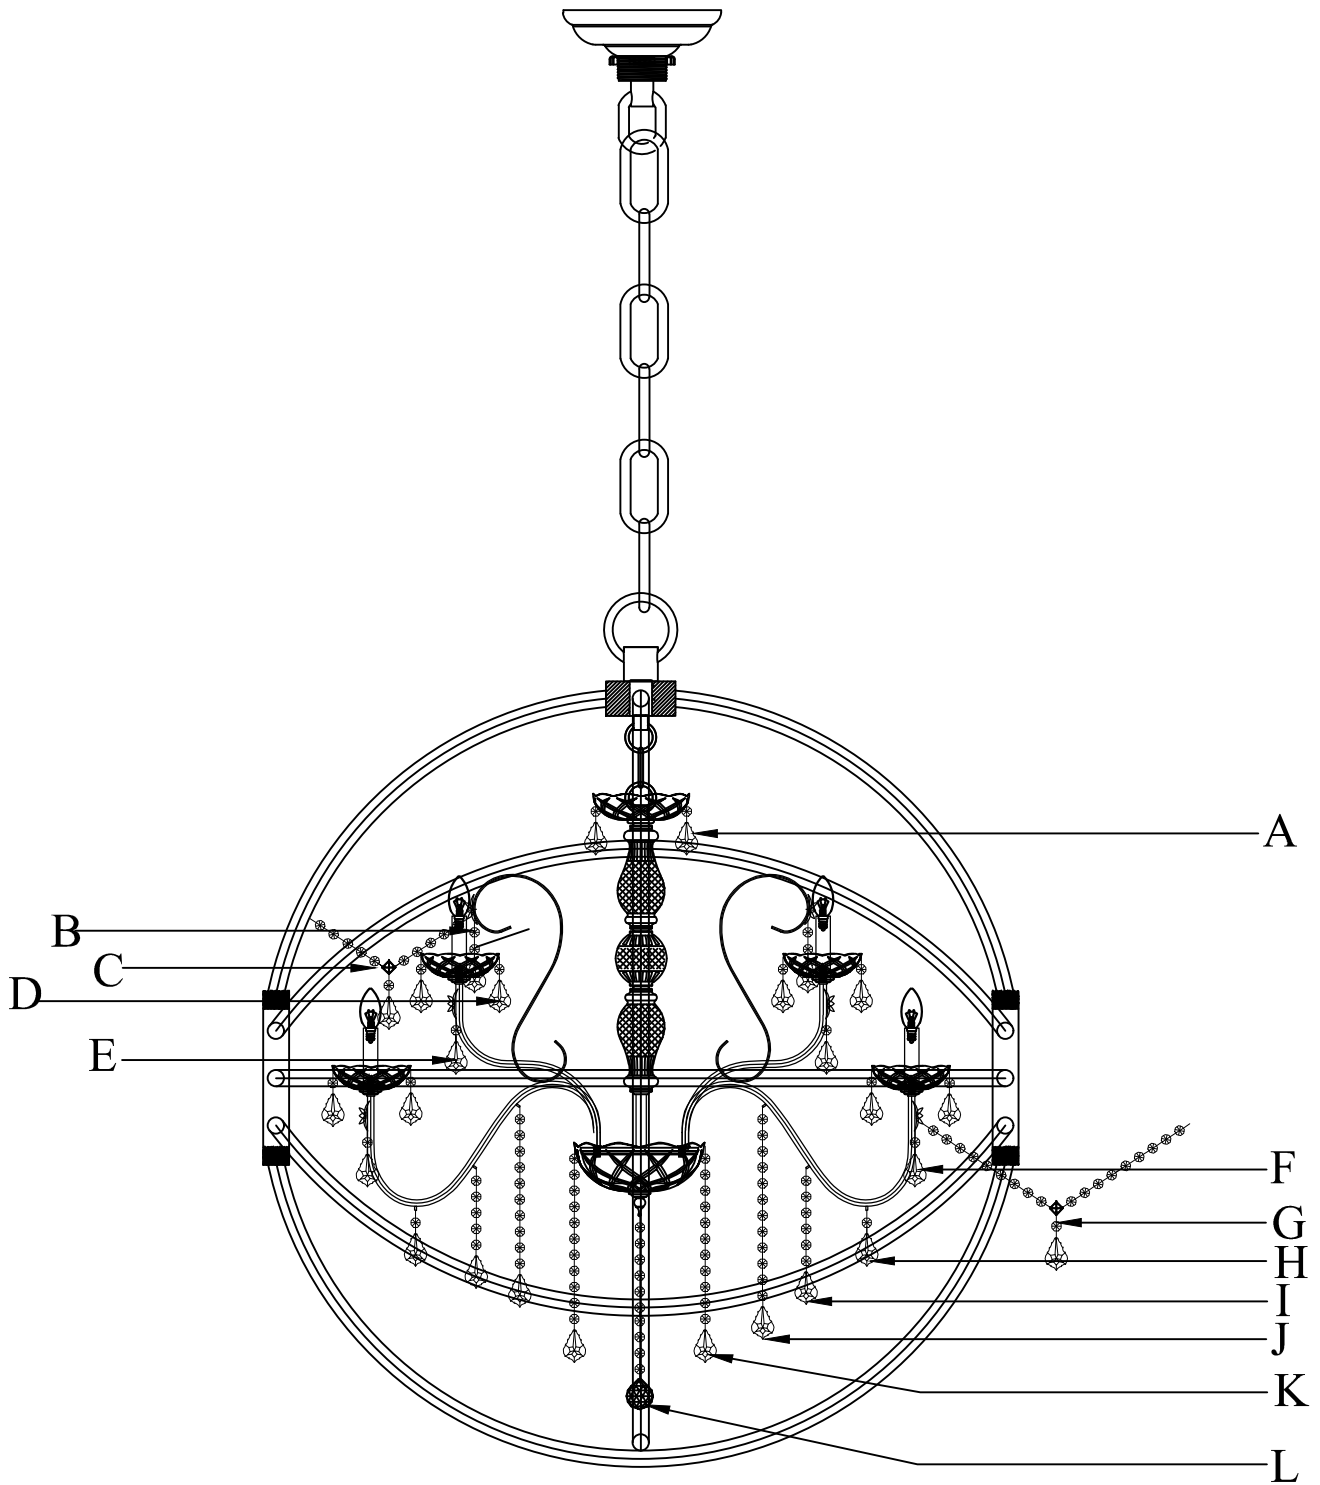

Frame Parts List

Crystal Parts List

	Picture	Description	Qty	Diagram Number
		ø5.1" Canopy	1	ZA
		4.1" Crossbar	1	ZB
		Canopy ring	1	ZC
		Ø0.5"*2.6"nipple +loop	1	ZD
		L59" Chain05P Plain Design	1	ZE
		Power Cord 138"/SPT-1-18#	1	ZF
		Cover	1	P04
		Ø4.7" Glass dish	1	P05
		Glass column	2	P06
		Ø3.1"Glass ball	1	P07
		Ø0.6"*3.1" water pipe	1	P08
		Ø7.1" Around metal plate	1	P09
		Receiver bowl	1	P10
		ø7.9" Glass dish	1	P11
		Small plate	1	P12
		Bottom lock	1	P13

		Metal S-shape arm	8	P14
		Metal S-shape arm	4	P22
		Ø1.6"Crystal eyelet	1	P01
		Ø0.4"*L1.6"nipple	1	P02
		Ø1.6"Crystal eyelet	1	P03
		Ø0.4"*L30.9"Arm-2pcs +Ø1.6"Lamp body	1	P17
		Ø0.4"*L31.1"Arm	2	P18
		Ø0.4"*L62.6"Arm	7	P19
		Ø0.4"*L69.3"+ Ø0.3"*0.8"*2Arm	1	P20
		Ø3.9"*H0.6" Lamp body	2	P21
		Ø4.7" Glass dish	12	P15
		L4.1" Metal tube	12	P16

		1050-14#+911-2"	5	A
		1050-14#*2+911-2.5"	8	B
		1050-14#*5*2+ 2024-14#+911-2.5"	4	C
		1050-14#+911-2"	60	D
		1050-14#+911-2.5"	4	E
		1050-14#+911-2.5"	8	F
		1050-14#*8*2+ 2024-14#+911-2.5"	8	G
		1050-14#+911-2.5"	8	H
		1050-14#*6+911-2.5"	8	I
		1050-14#*12+911-2.5"	8	J
		1050-14#*11+911-2.5"	6	K
		1050-14#*11+701-40#	1	L