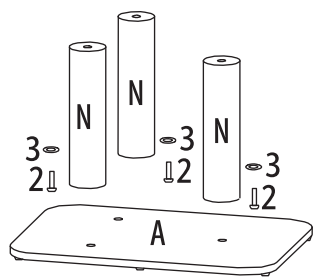

USER'S MANUAL/HANDBUCH/MANUEL DE L'UTILISATEUR
 /MANUAL DEL USUARIO/MANUALE UTENTE/INSTRUKCJA OBSŁUGI
 Cat Tree / Katzenklettergerüst / Arbre à Chat / Árbol para Gatos /
 Albero dei Gatti / Drapak dla kota

EN | DE | FR | ES | IT | PL

①

②

③

④

1X  68*48*1.5cm A

1X  31.1*31.1*0.5cm F

1X  47*38*2 cm K 8X  D7*50mm(1)

1X  62*38*1.5cm B

1X  31.1*31.1*0.5cm G

1X  D36*8cm L 8X  D8*50mm(2)

1X  62*38*1.5cm C

1X  35*31.1*1.5cm H

6X  D1.5*33cm M 4X  D30mm (3)

1X  D36*1.5cm D

1X  30*30*2 cm I

2X  20cm (4)

1X  35*31.1*1.5cm E

1X  30*22*2cm J

4X  35cm N 2X  35cm (5)

SIZE 68*48*116 CM

D4"D5"