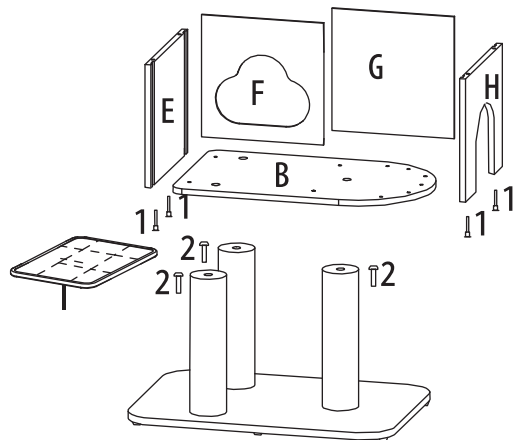

USER'S MANUAL/HANDBUCH/MANUEL DE L'UTILISATEUR
 /MANUAL DEL USUARIO/MANUALE UTENTE/INSTRUKCJA OBSŁUGI
 Cat Tree / Katzenklettergerüst / Arbre à Chat / Árbol para Gatos /
 Albero dei Gatti / Drapak dla kota

EN | DE | FR | ES | IT | PL

①

②

③

④

1X  68*48*1.5cm A

1X  31.1*31.1*0.5cm F

1X  47*38*2 cm K 8X  D7*50mm(1)

1X  62*38*1.5cm B

1X  31.1*31.1*0.5cm G

1X  D36*8cm L 8X  D8*50mm(2)

1X  62*38*1.5cm C

1X  35*31.1*1.5cm H

6X  D1.5*33cm M 4X  D30mm (3)

1X  D36*1.5cm D

1X  30*30*2 cm I

2X  20cm (4)

1X  35*31.1*1.5cm E

1X  30*22*2cm J

4X  35cm N 2X  35cm (5)

SIZE 68*48*116 CM

D4"D5"