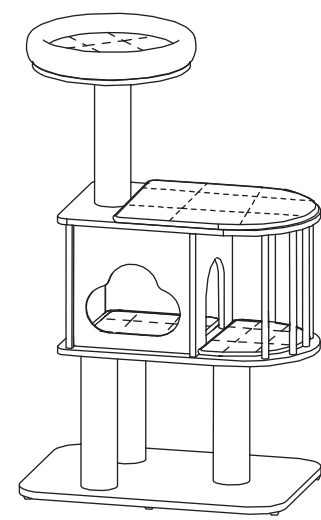

USER'S MANUAL/HANDBUCH/MANUEL DE L'UTILISATEUR
 /MANUAL DEL USUARIO/MANUALE UTENTE/INSTRUKCJA OBSŁUGI
 Cat Tree / Katzenklettergerüst / Arbre à Chat / Árbol para Gatos /
 Albero dei Gatti / Drapak dla kota

EN | DE | FR | ES | IT | PL

①

②

③

④

1X  68*48*1.5cm A

1X  31.1*31.1*0.5cm F

1X  47*38*2 cm K 8X  D7*50mm(1)

1X  62*38*1.5cm B

1X  31.1*31.1*0.5cm G

1X  D36*8cm L 8X  D8*50mm(2)

1X  62*38*1.5cm C

1X  35*31.1*1.5cm H

6X  D1.5*33cm M 4X  D30mm (3)

1X  D36*1.5cm D

1X  30*30*2 cm I

2X  20cm (4)

1X  35*31.1*1.5cm E

1X  30*22*2cm J

4X  35cm N 2X  35cm (5)

SIZE 68*48*116 CM

D4"D5"