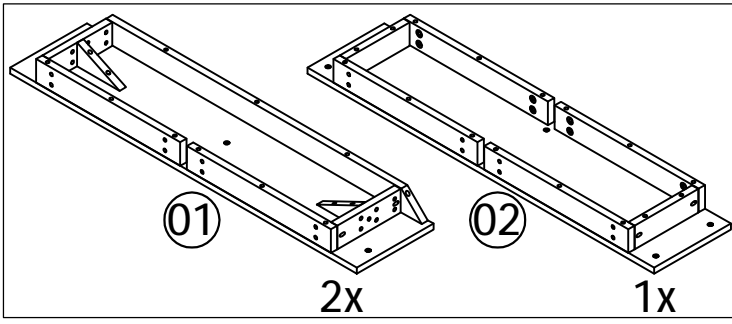

Installation & Assembly

DINING TABLE 48. (122cm)
TABLE DE SALLE À MÀNER
MESA DE COMEDOR

⚠ WARNING:

CHOKING HAZARD
 Small Parts
 Not for children under 3 years.
 To be Assembled by an Adult

⚠ ATTENTION:

RISQUE D'ÉTOUFFEMENT
 Petites parties
 Ne convient pas aux enfants de
 moins de 3 ans.
 Doit être assemblé par un adulte

⚠ ADVERTENCIA

PELIGRO DE ASFIXIA
 Partes pequeñas
 No apta para niños menores
 de 3 años
 A ser ensamblado por un adulto

Not Included
 Non Inclus
 No Incluido

80%

20124 (M6*30mm)

80%

-  20365 (M8*13mm)
16x
-  20432 (M8*35mm)
16x