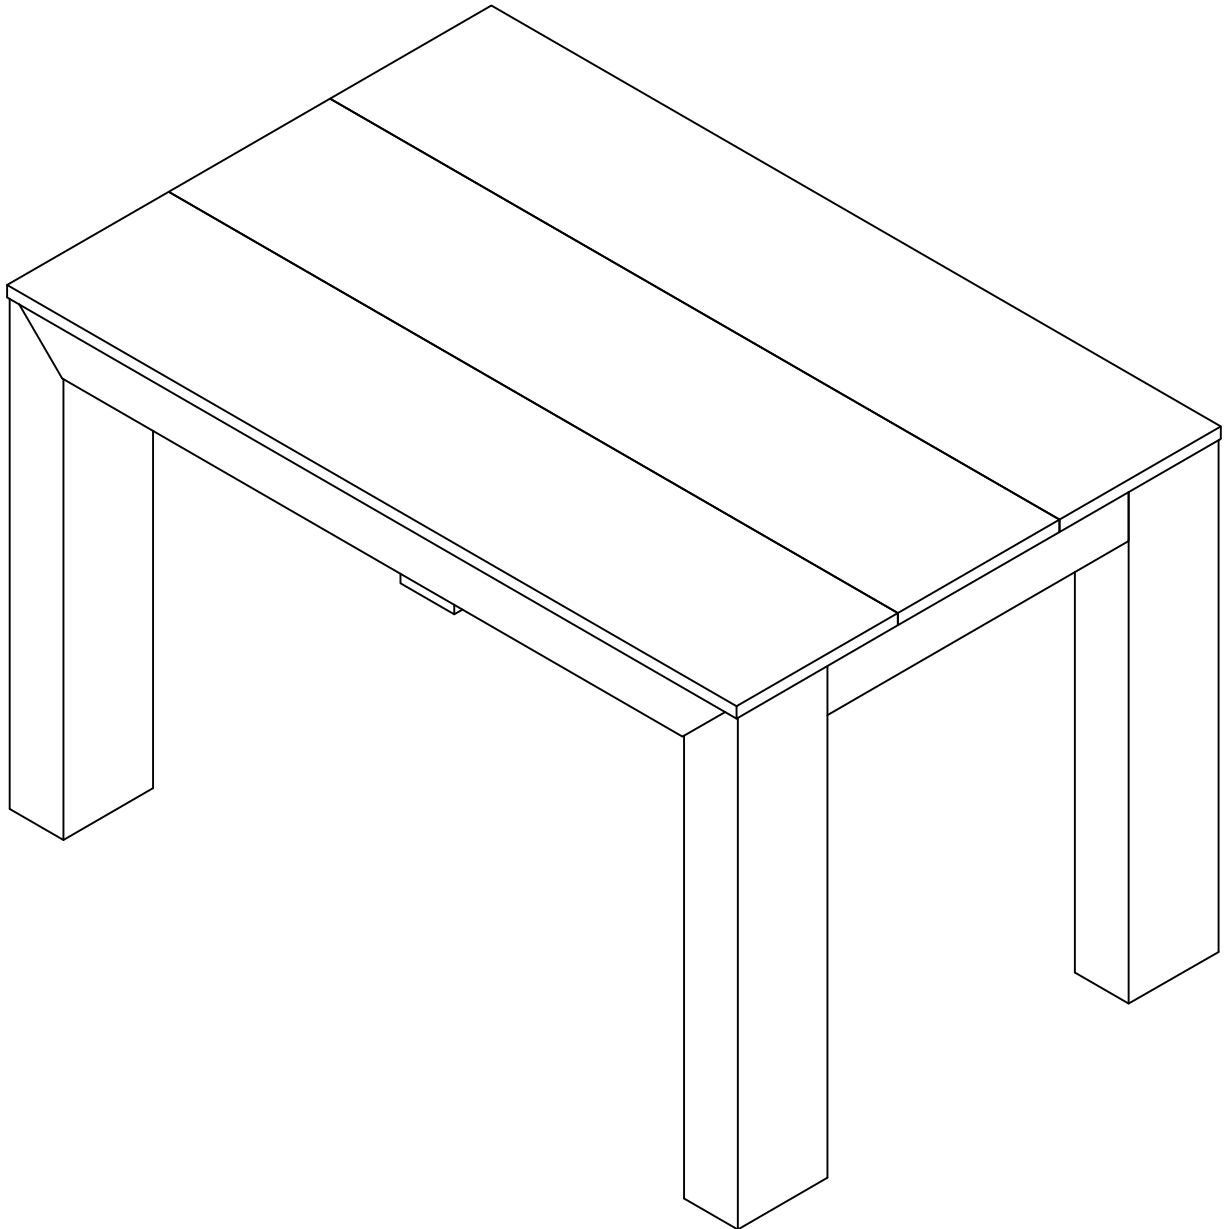

Installation & Assembly

DINING TABLE 48. (122cm)
TABLE DE SALLE À MÀNER
MESA DE COMEDOR

⚠ WARNING:

CHOKING HAZARD
 Small Parts
 Not for children under 3 years.
 To be Assembled by an Adult

⚠ ATTENTION:

RISQUE D'ÉTOUFFEMENT
 Petites parties
 Ne convient pas aux enfants de
 moins de 3 ans.
 Doit être assemblé par un adulte