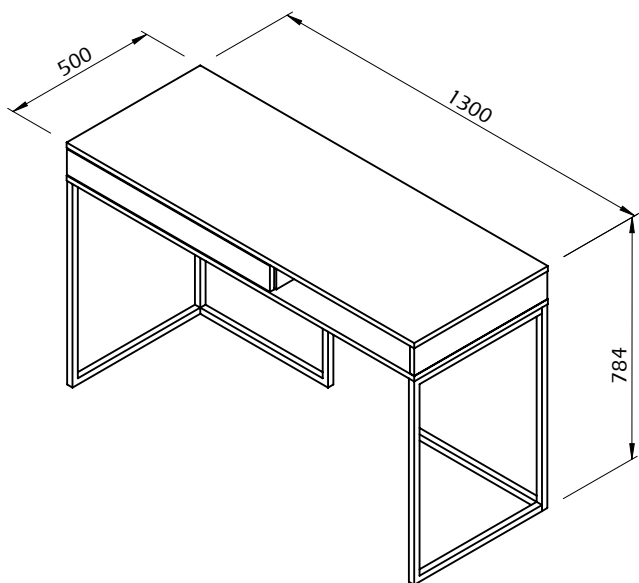

Technical Information

Secretária CITY

40min

30kg