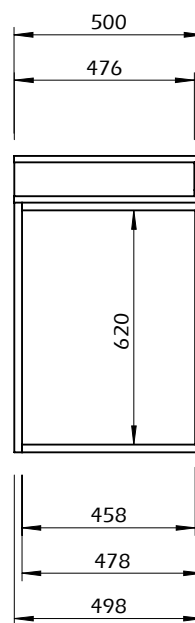

Technical Information

Secretária CITY

40min

30kg