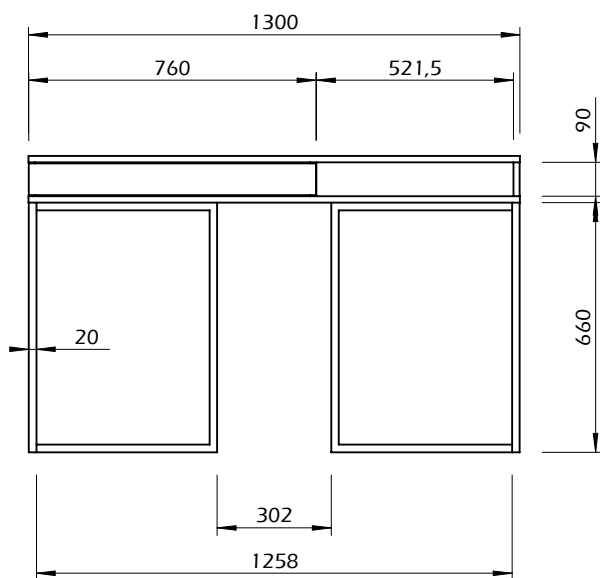

Technical Information

Secretária CITY

40min

30kg