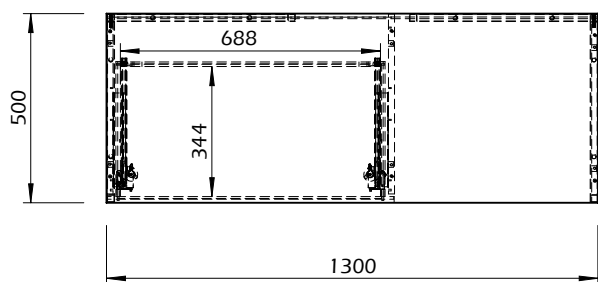

Technical Information

Secretária CITY

40min

30kg